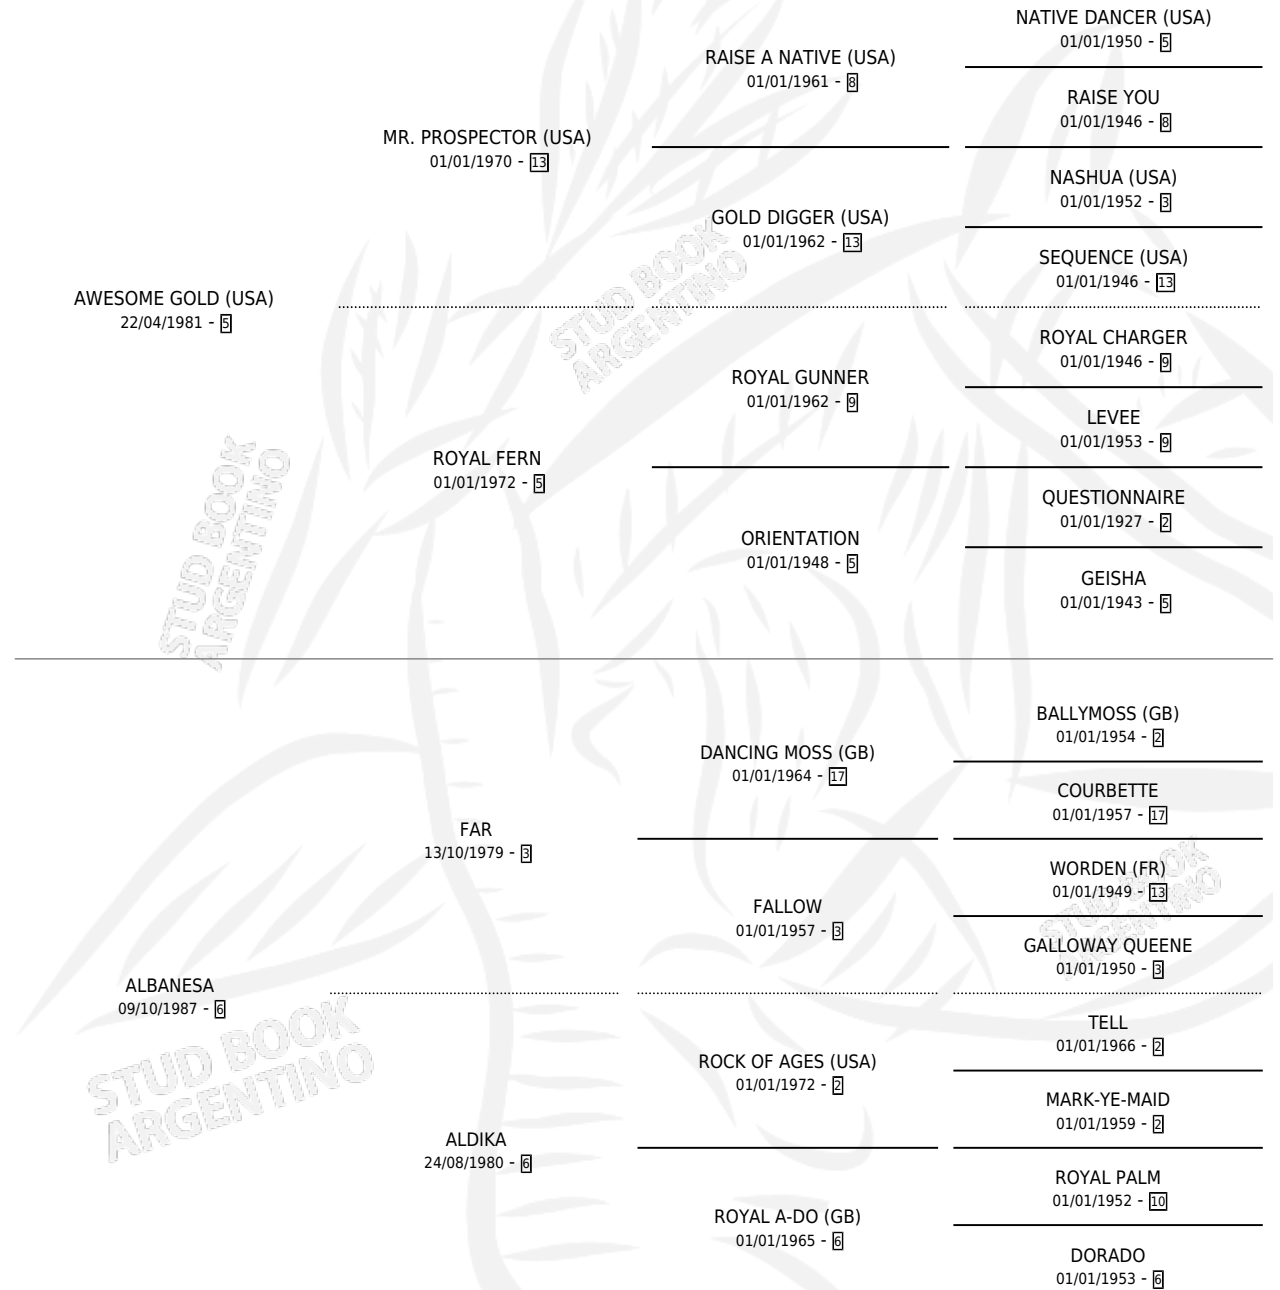

ALBARIVA

por **AWESOME GOLD (USA)** y **ALBANESA** por **FAR**

Argentina · Hembra · Alazan · SP · 25/09/1994
Familia 6-d · Volumen 35

ESTADO

TIPIFICACIÓN SANGUÍNEA	✓
TIPIFICACIÓN POR ADN	X
PASAPORTE	X
IDENTIFICACIÓN POR MICROCHIP	X
REPRODUCTOR	✓

Lugar de nacimiento: Cr

Criador: El Galo

PEDIGREE

EXPORTACIÓN / IMPORTACIÓN

FECHA	MOVIMIENTO	PAÍS
24/04/1997	IMPORTADO	CHILE
08/03/1996	EXPORTADO	CHILE

SERVICIOS

Servicios **1** / Nacimientos **0** / Efectividad **0.00%**