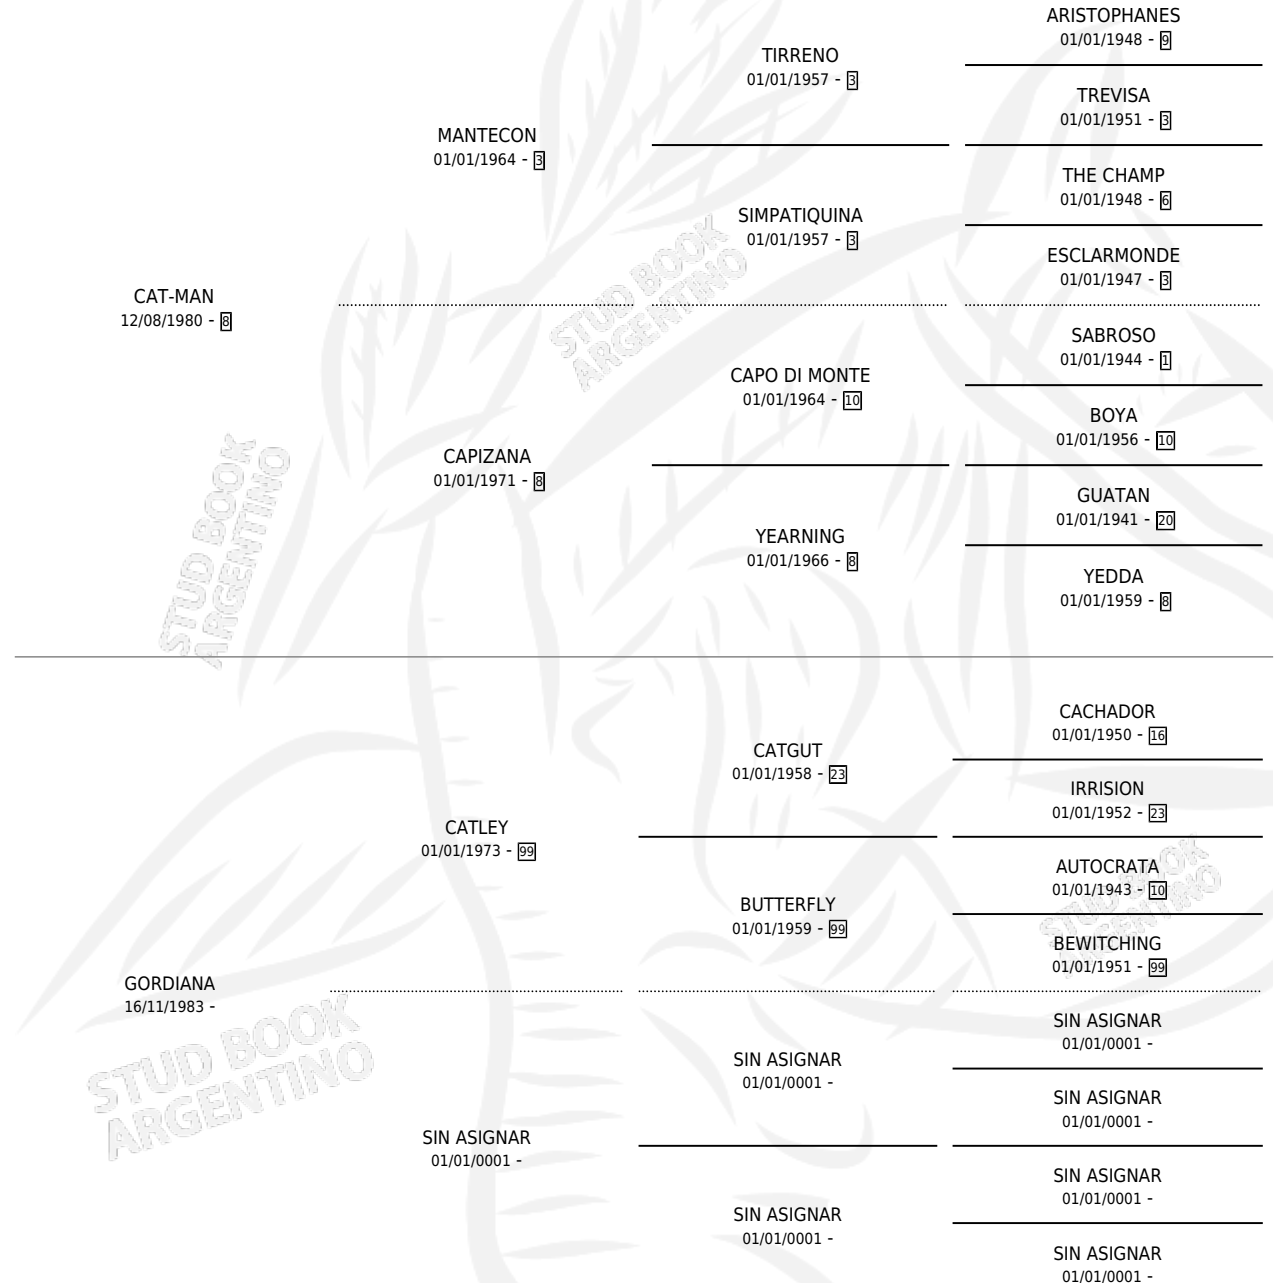

CAT REPINGA

por CAT-MAN y GORDIANA por CATLEY

Argentina · Hembra · Alazan · SP · 18/10/1994
Familia · Volumen 35

ESTADO

TIPIFICACIÓN SANGUÍNEA	X
TIPIFICACIÓN POR ADN	X
PASAPORTE	X
IDENTIFICACIÓN POR MICROCHIP	X
REPRODUCTOR	X

Lugar de nacimiento: Ilusion

Criador: Merlo Abel Agustin

PEDIGREE

CAT REPINGA

Datos oficiales del Stud Book Argentino

Documento generado el 10/05/2026

studbook.org.ar