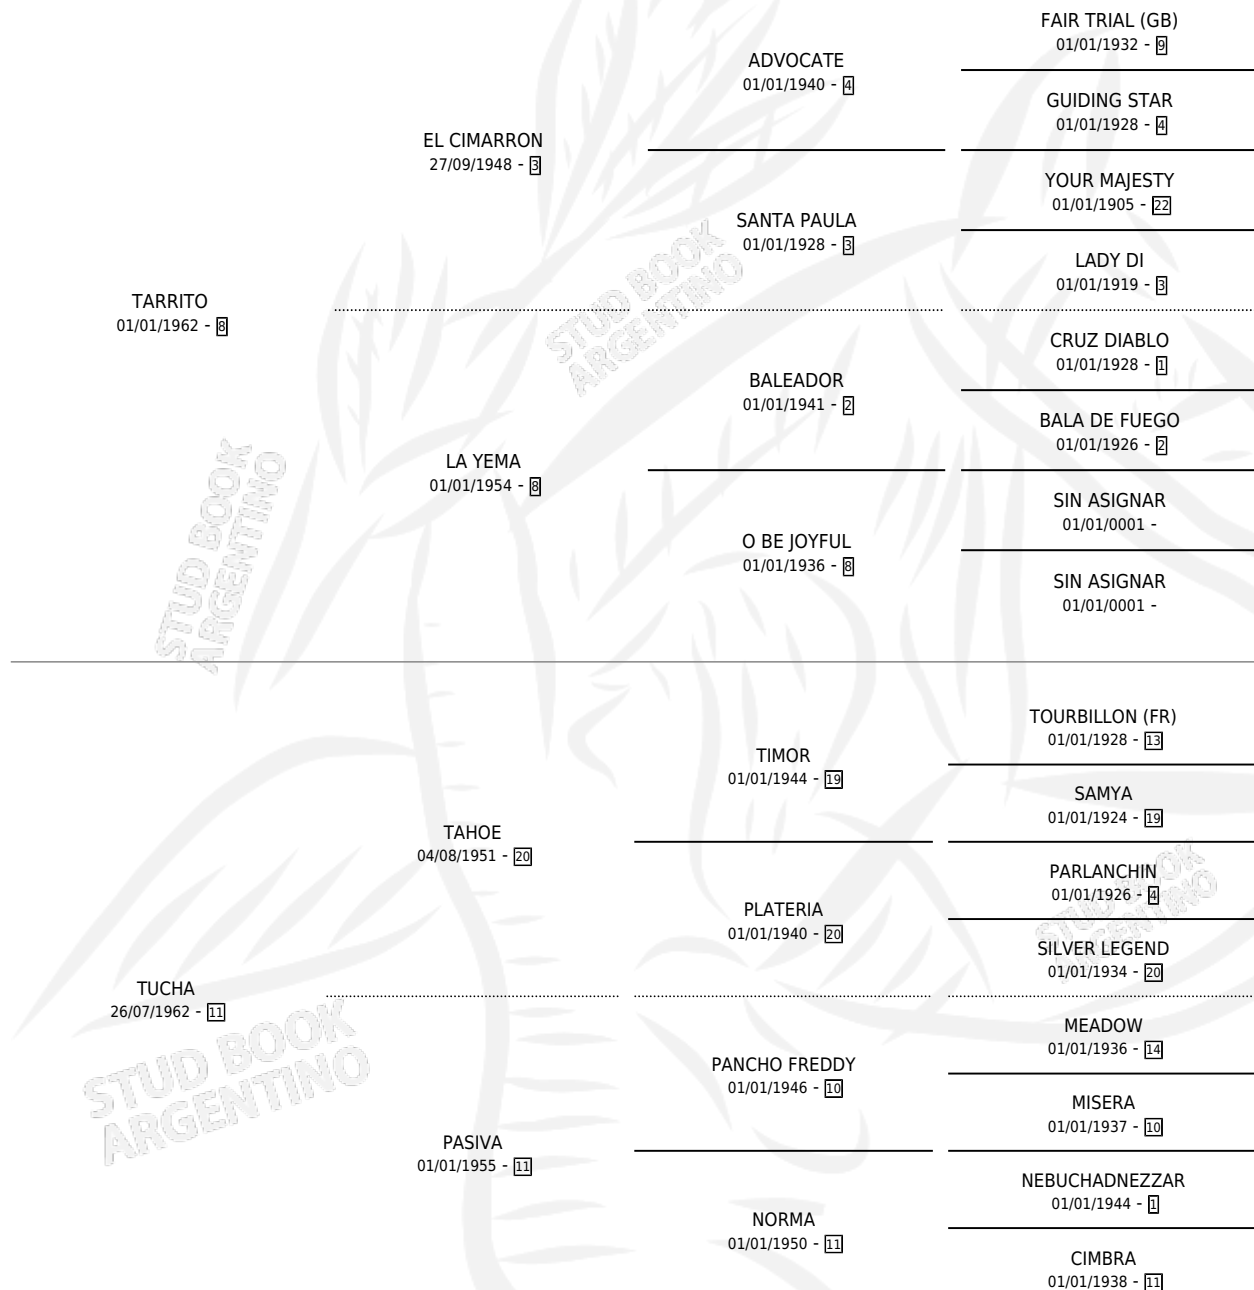

# TARRITUCHA

por TARRITO y TUCHA por TAHOE

Argentina · Hembra · Alazan · SP · 03/09/1972  
Familia 11-c · Volumen 28

## ESTADO

TIPIFICACIÓN SANGUÍNEA	X
TIPIFICACIÓN POR ADN	X
PASAPORTE	X
IDENTIFICACIÓN POR MICROCHIP	X
REPRODUCTOR	✓

**Lugar de nacimiento:** Campo particular

**Criador:** Sin dato

~

## HIJOS

	MACHOS	HEMBRAS
12 NACIERON	7	5
4 CORRIERON	3	1
3 GANARON	2	1
<b>0</b> GANADORES CL	<b>0</b> GANADORES GR	<b>0</b> GANADORES G1

## PEDIGREE

S

cimentos 12 / Efectividad 66.67%

PADRILLO	PRODUCTO	CRIADOR	1ER SERVICIO	ÚLTIMO SERVICIO
JERRY WEST	Ø		21/10/1994	21/12/1994
<b>TARRITUCHA</b>	Ø		08/08/1993	10/12/1993
<b>Datos oficiales del Stud Book Argentino</b>	Ø		24/12/1992	30/12/1992
<b>OSTROGODO</b>	Ø		27/08/1992	25/10/1992
Documentado en studbook.org.ar	Ø		29/09/1991	30/12/1991
CAUCASO	Ø		22/12/1990	26/12/1990
HEREO	Ø			
HEREO	VIENTO DORADO (M A, 06/12/1990)	SIN DATO	28/12/1989	31/12/1989
JERRY WEST	SUNDAY WEST (M Z, 28/11/1989)	SIN DATO	03/10/1988	31/12/1988
CARISSIMO	WINGATTE (M A, 25/09/1988)	SIN DATO	13/10/1987	15/10/1987
MARK HOPKINS	BRIOTUCHA (H A, 04/10/1987)	SIN DATO	17/10/1986	21/10/1986
DOY FE	PATRONAZO (M A, 17/09/1986)	SIN DATO	14/10/1985	16/10/1985
SILVER	TUCHO SILVER (M A, 16/10/1981)	SIN DATO		
WAGGISH HORSE	BLACK JERRY (H NC, 04/11/1983)	SIN DATO		
WAGGISH HORSE	JERRY TARRITU (M A, 04/09/1980) •MURIÓ EL 23/01/1997•	SIN DATO		
WAGGISH HORSE	MARIA MARTA (H A, 09/10/1978)	SIN DATO		
WAGGISH HORSE	FURIA DORADA (H A, 27/10/1984)	SIN DATO		
ENERGETICO	MAKENNA (H A, 07/10/1985)	SIN DATO		
SILVER	SILVER MAN (M NC, 01/11/1982)	SIN DATO		