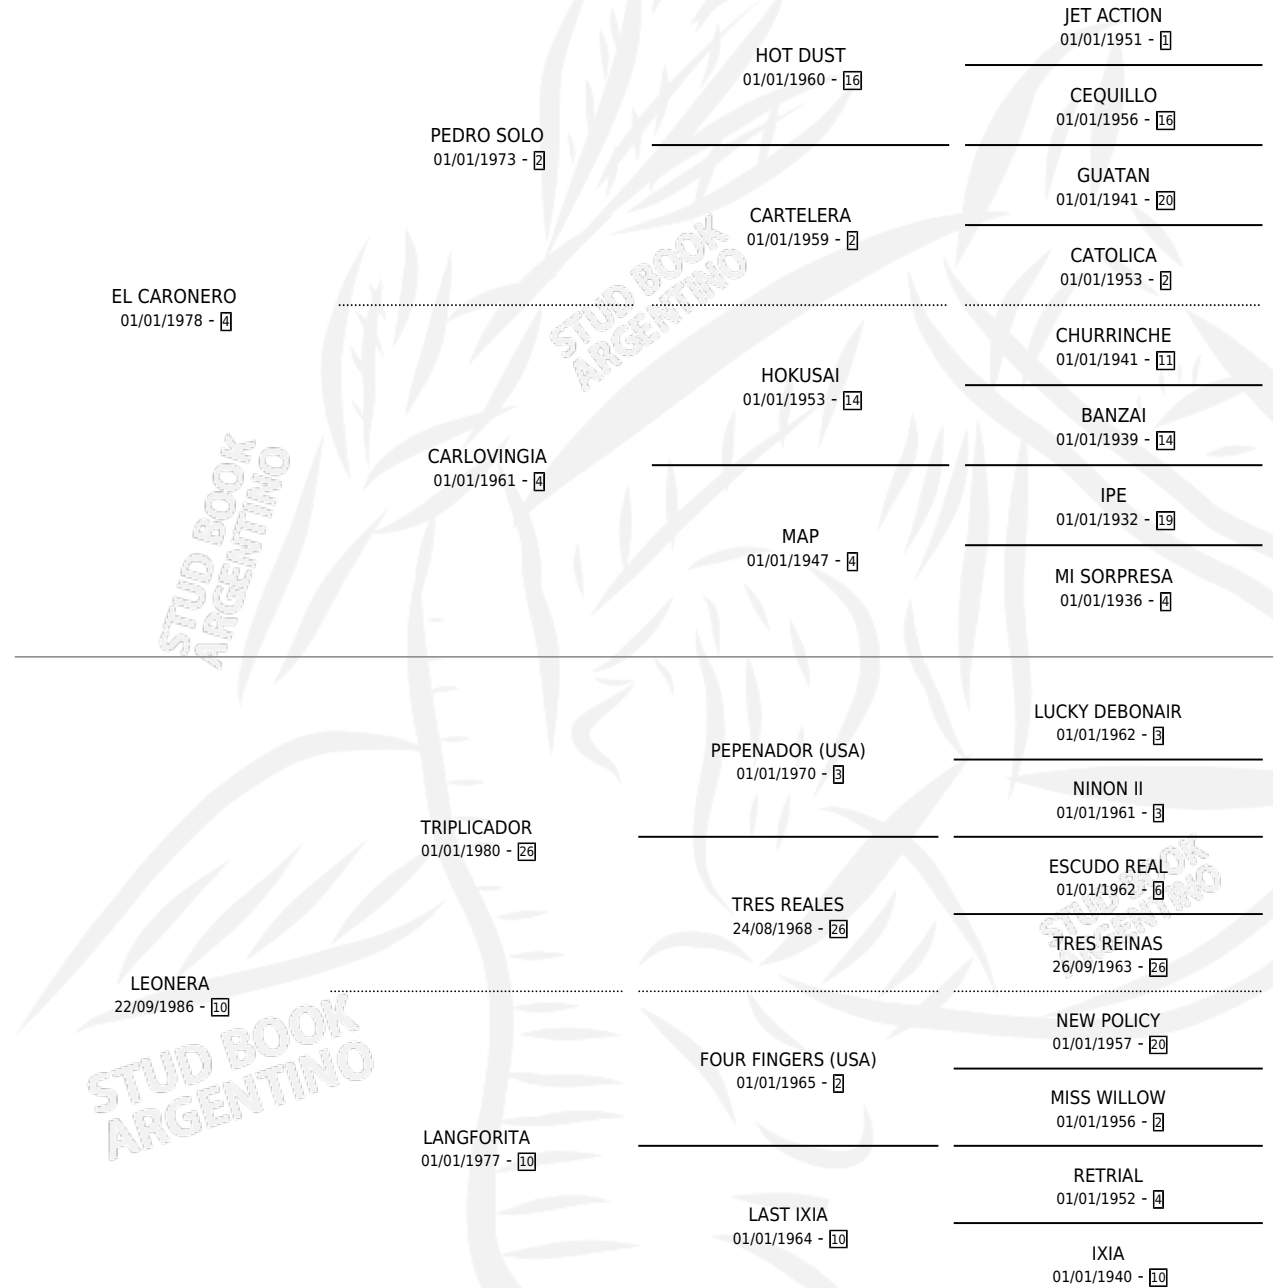

# GRAN FACHA

por EL CARONERO y LEONERA por TRIPLICADOR

Argentina · Hembra · Alazan · SP · 12/10/1994  
Familia 10-a · Volumen 35

## ESTADO

TIPIFICACIÓN SANGUÍNEA	X
TIPIFICACIÓN POR ADN	X
PASAPORTE	X
IDENTIFICACIÓN POR MICROCHIP	X
REPRODUCTOR	X

**Lugar de nacimiento:** San Pedro  
**Criador:** Sin dato

## PEDIGREE