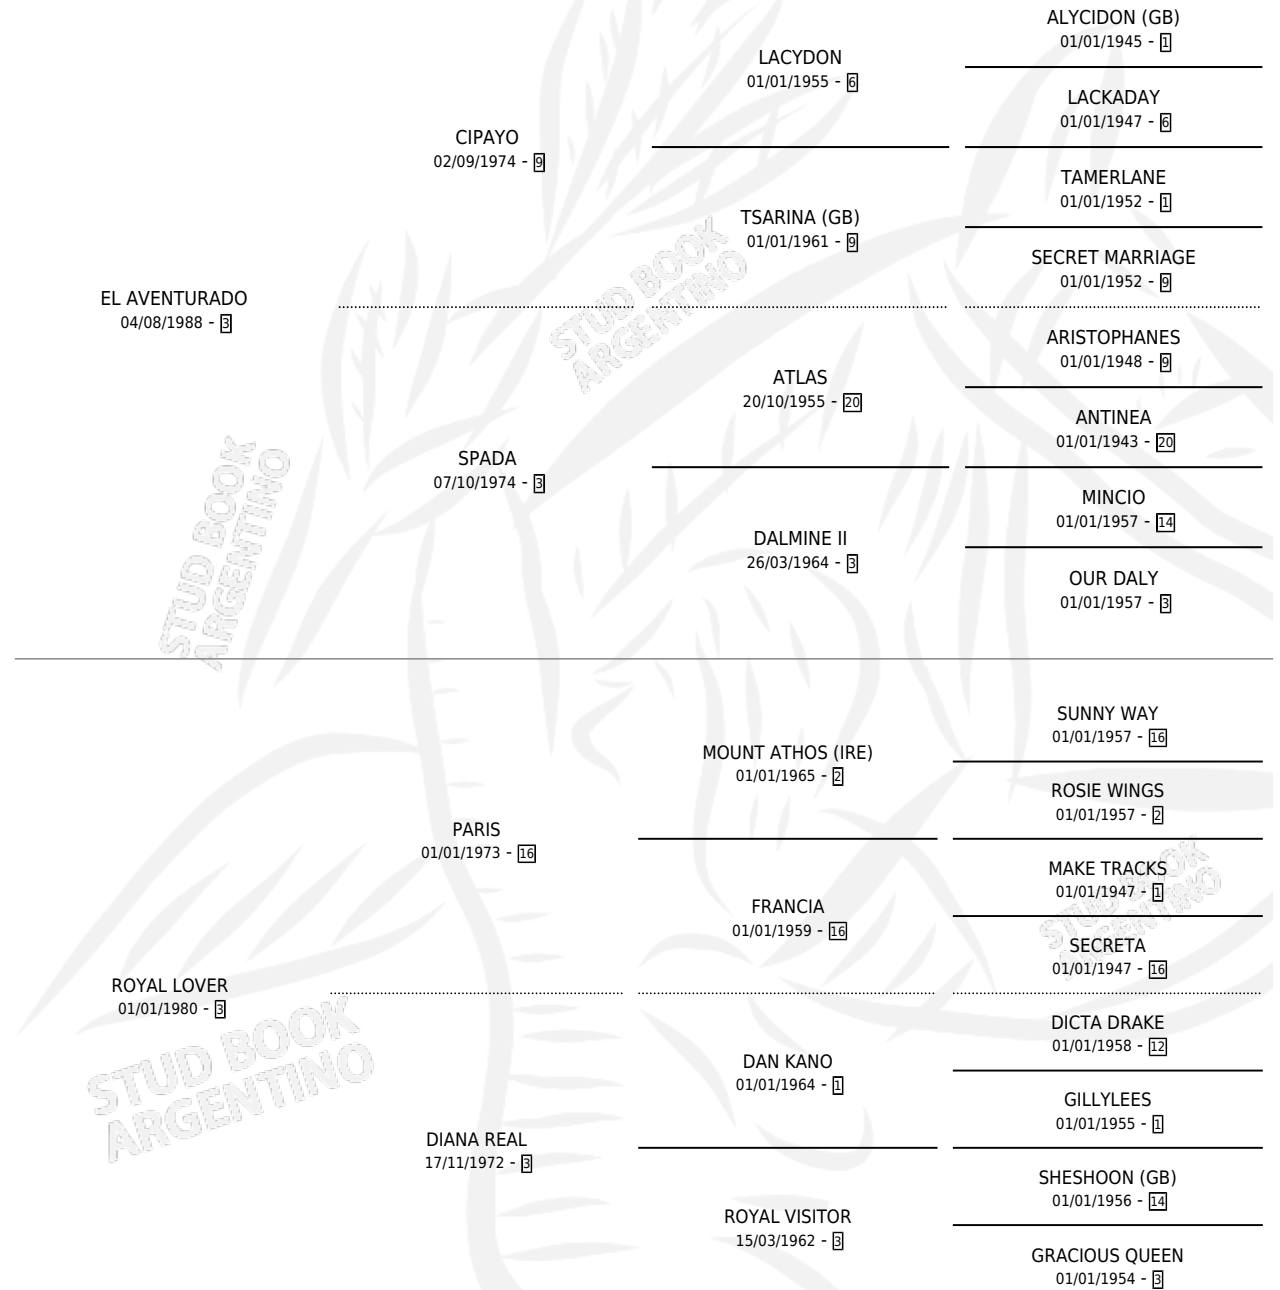

REX ED

por **EL AVENTURADO** y **ROYAL LOVER** por **PARIS**

Argentina · Macho · Zaino · SP · 02/11/1994
Familia 3-I · Volumen 35

ESTADO

TIPIFICACIÓN SANGUÍNEA	X
TIPIFICACIÓN POR ADN	X
PASAPORTE	X
IDENTIFICACIÓN POR MICROCHIP	X
REPRODUCTOR	X

Lugar de nacimiento: Vadarkblar

Criador: Sin dato

PEDIGREE

REX ED

Datos oficiales del Stud Book Argentino

Documento generado el 06/05/2026

studbook.org.ar