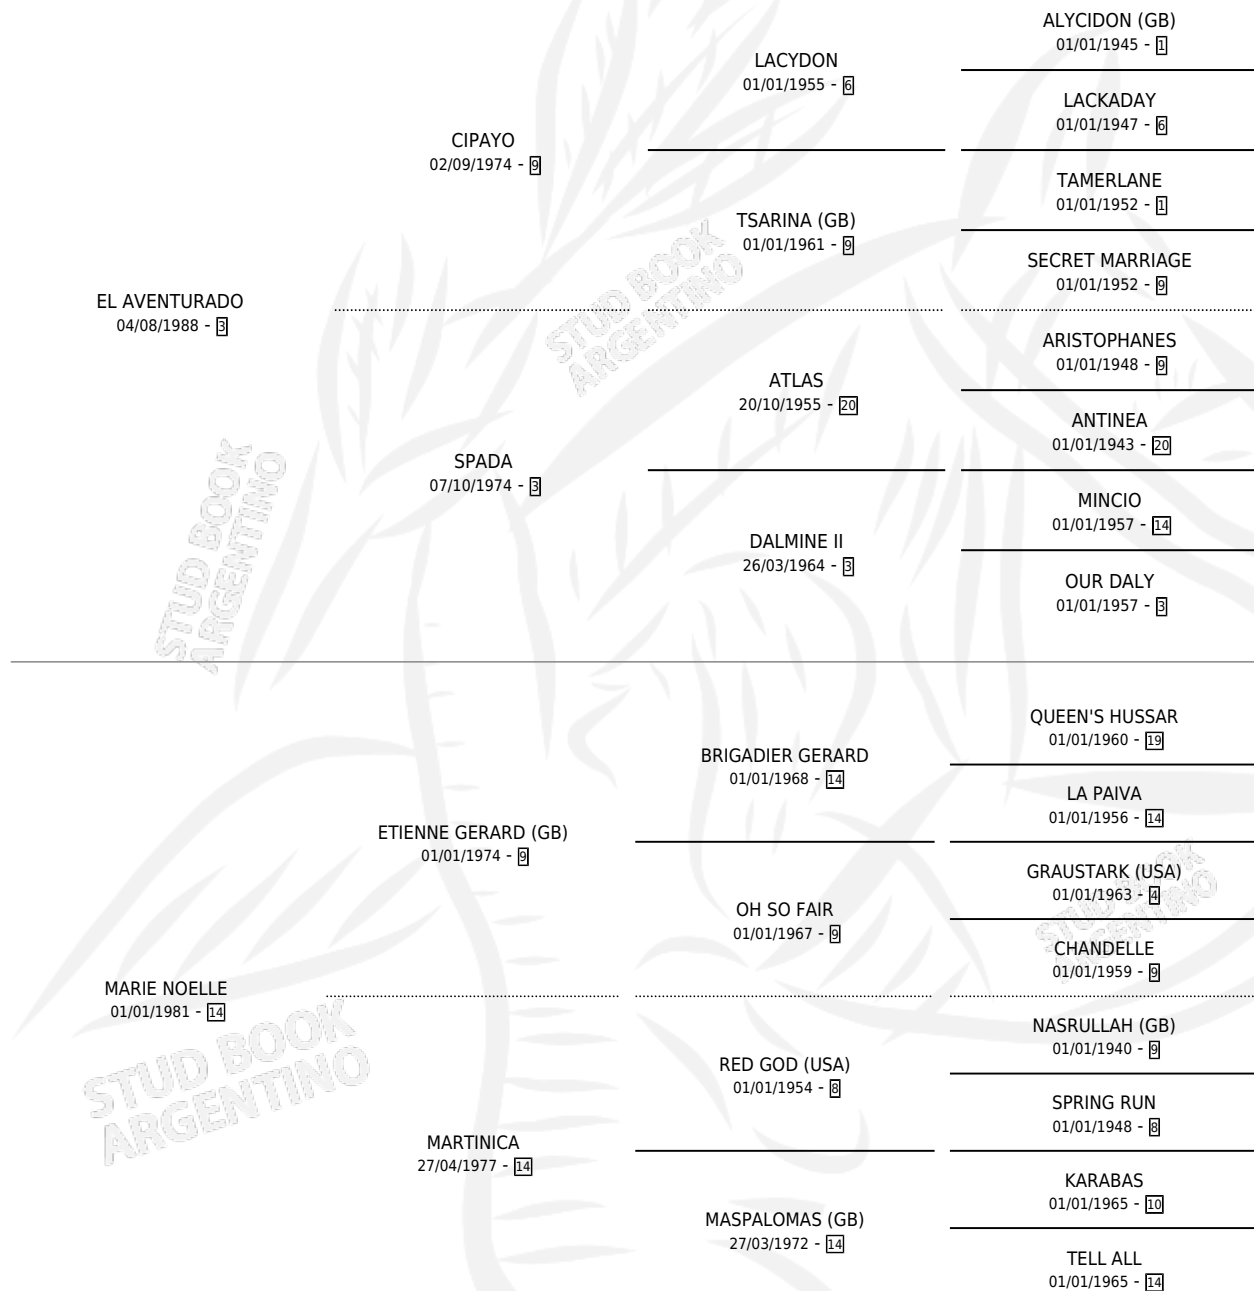

VIRAJITA

por **EL AVENTURADO** y **MARIE NOELLE** por **ETIENNE GERARD (GB)**

Argentina · Hembra · Zaino · SP · 31/10/1994
Familia 14-c · Volumen 35

ESTADO

TIPIFICACIÓN SANGUÍNEA	X
TIPIFICACIÓN POR ADN	X
PASAPORTE	X
IDENTIFICACIÓN POR MICROCHIP	X
REPRODUCTOR	X

Lugar de nacimiento: Vadarkblar

Criador: Vadarkblar

PEDIGREE