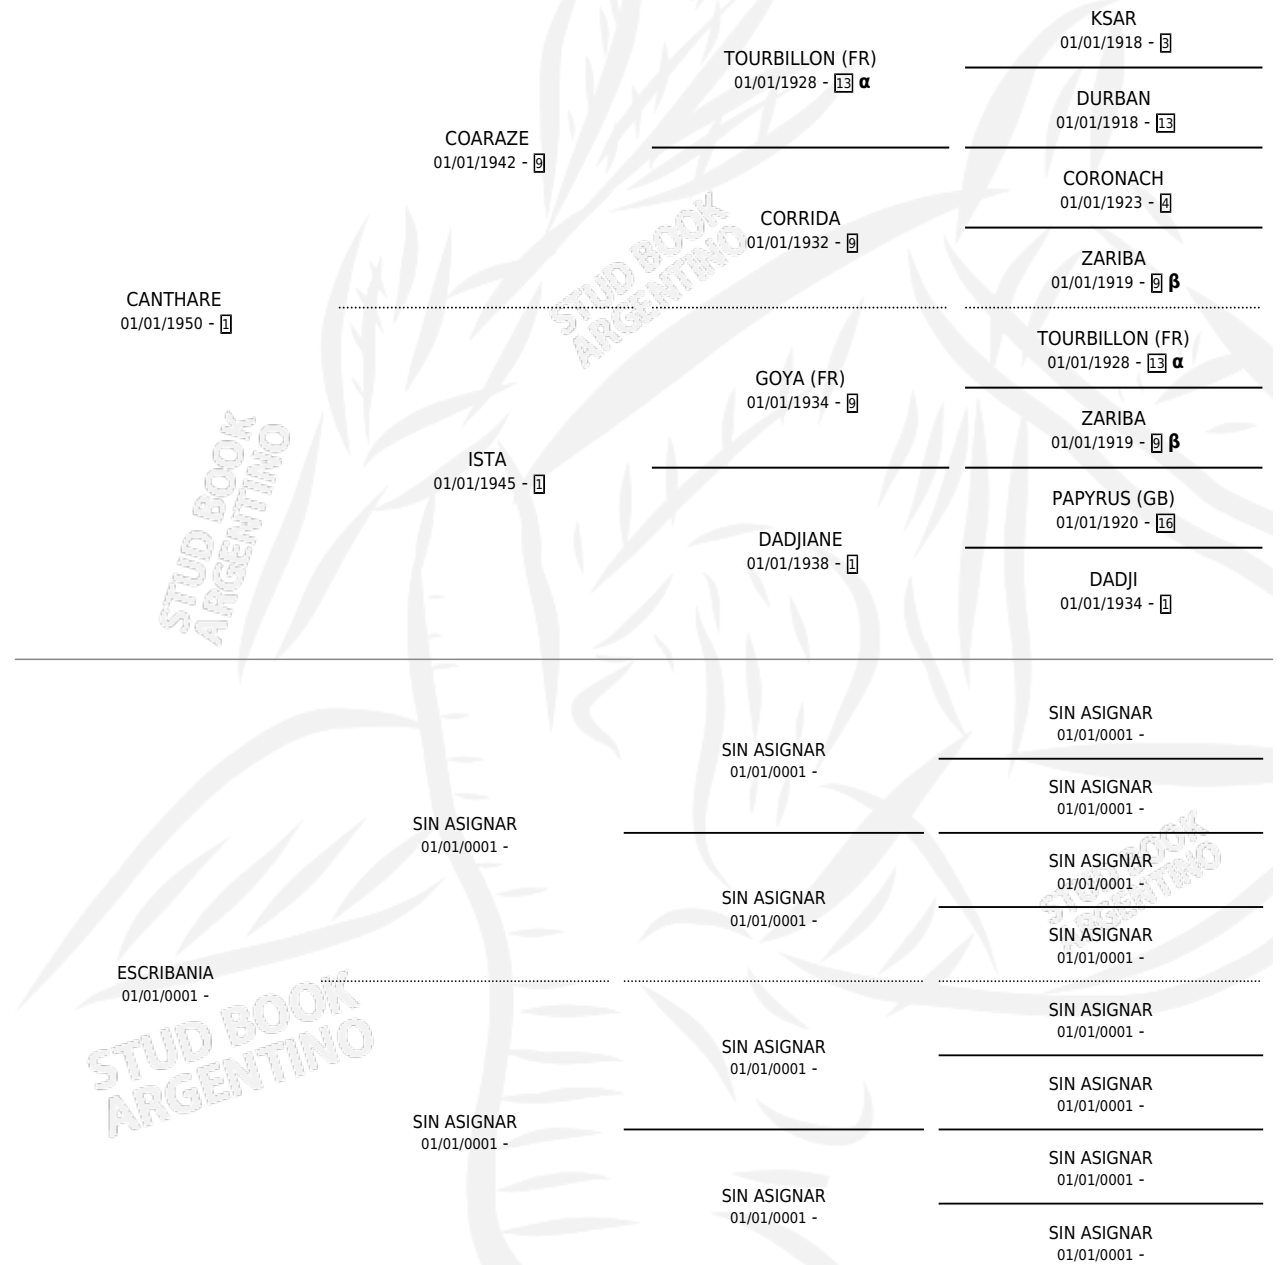

CAMBONA

por CANTHARE y ESCRIBANIA por SIN ASIGNAR

Argentina · Hembra · Zaino Doradillo · SP · 01/01/1972
Familia · Volumen 28

ESTADO

TIPIFICACIÓN SANGUÍNEA	X
TIPIFICACIÓN POR ADN	X
PASAPORTE	X
IDENTIFICACIÓN POR MICROCHIP	X
REPRODUCTOR	✓

Lugar de nacimiento: Campo particular

Criador: Sin dato

~

HIJOS

	MACHOS	HEMBRAS
1 NACIERON	0	1

SIN ACTUACIONES

PEDIGREE

INBREEDING : α,β

S

mientos **1** / Efectividad **100%**

PADRILLO

PRODUCTO

CRIADOR

1ER SERVICIO

ÚLTIMO SERVICIO

BEAM SUN