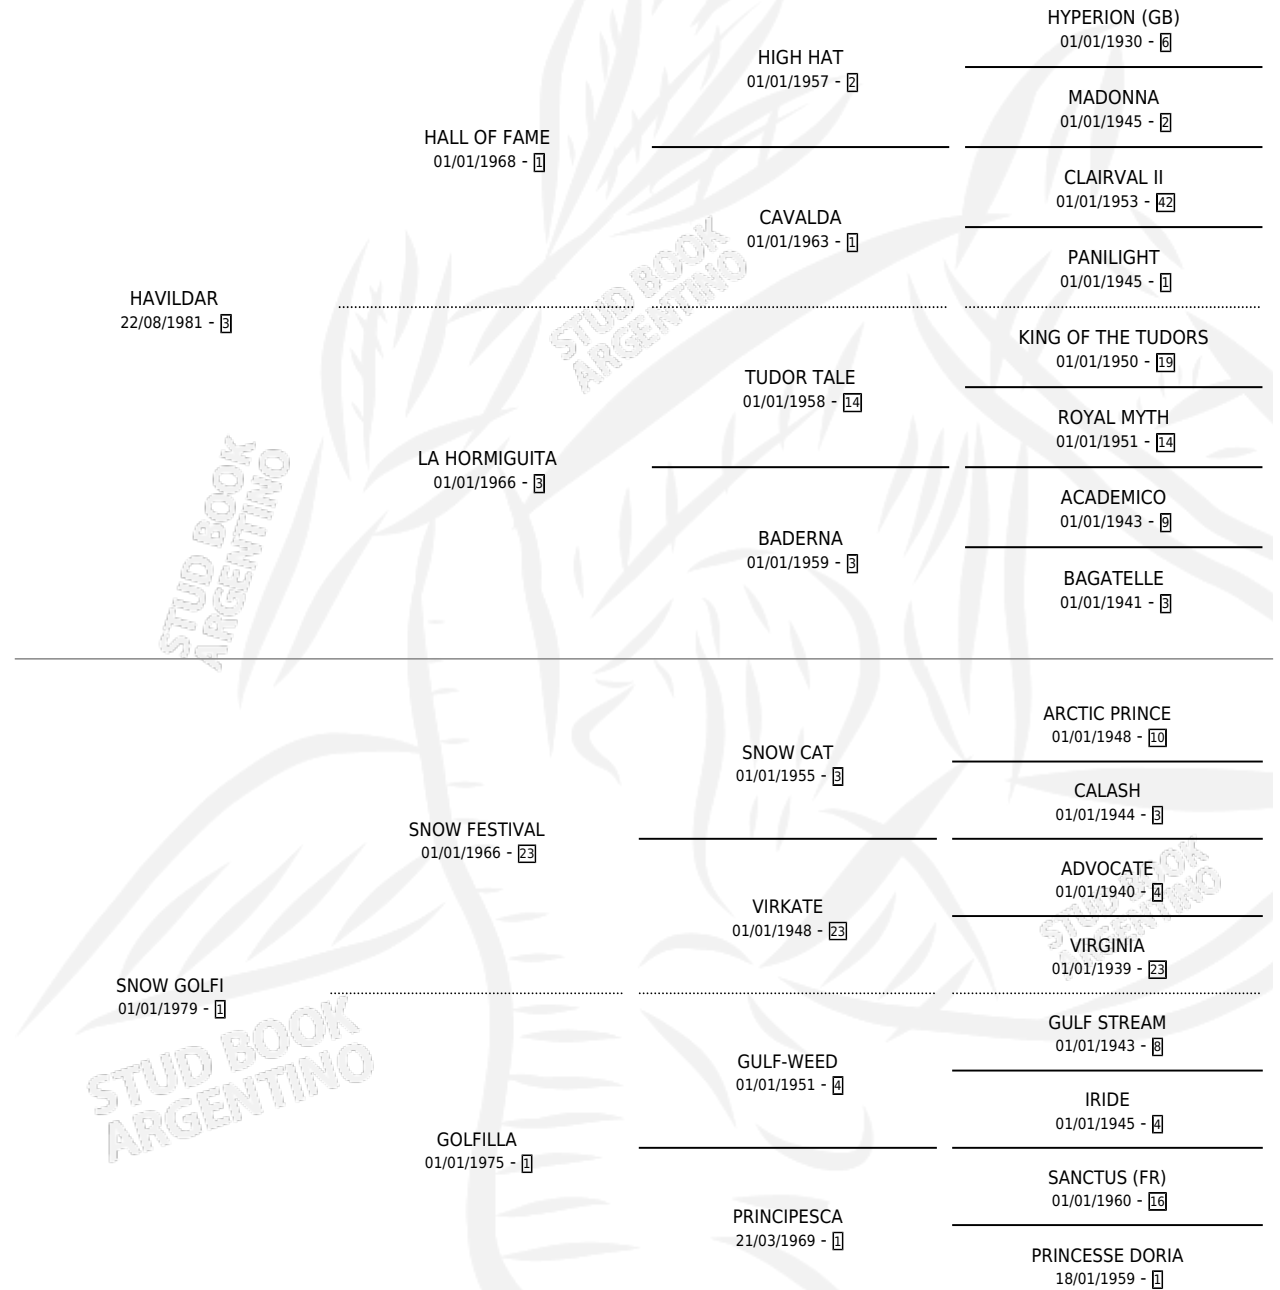

LADY MARIAN

por HAVILDAR y SNOW GOLFI por SNOW FESTIVAL

Argentina · Hembra · Zaino · SP · 09/10/1994
Familia 1-n · Volumen 35

ESTADO

TIPIFICACIÓN SANGUÍNEA	X
TIPIFICACIÓN POR ADN	X
PASAPORTE	X
IDENTIFICACIÓN POR MICROCHIP	X
REPRODUCTOR	X

Lugar de nacimiento: Mercedita

Criador: Sin dato

PEDIGREE