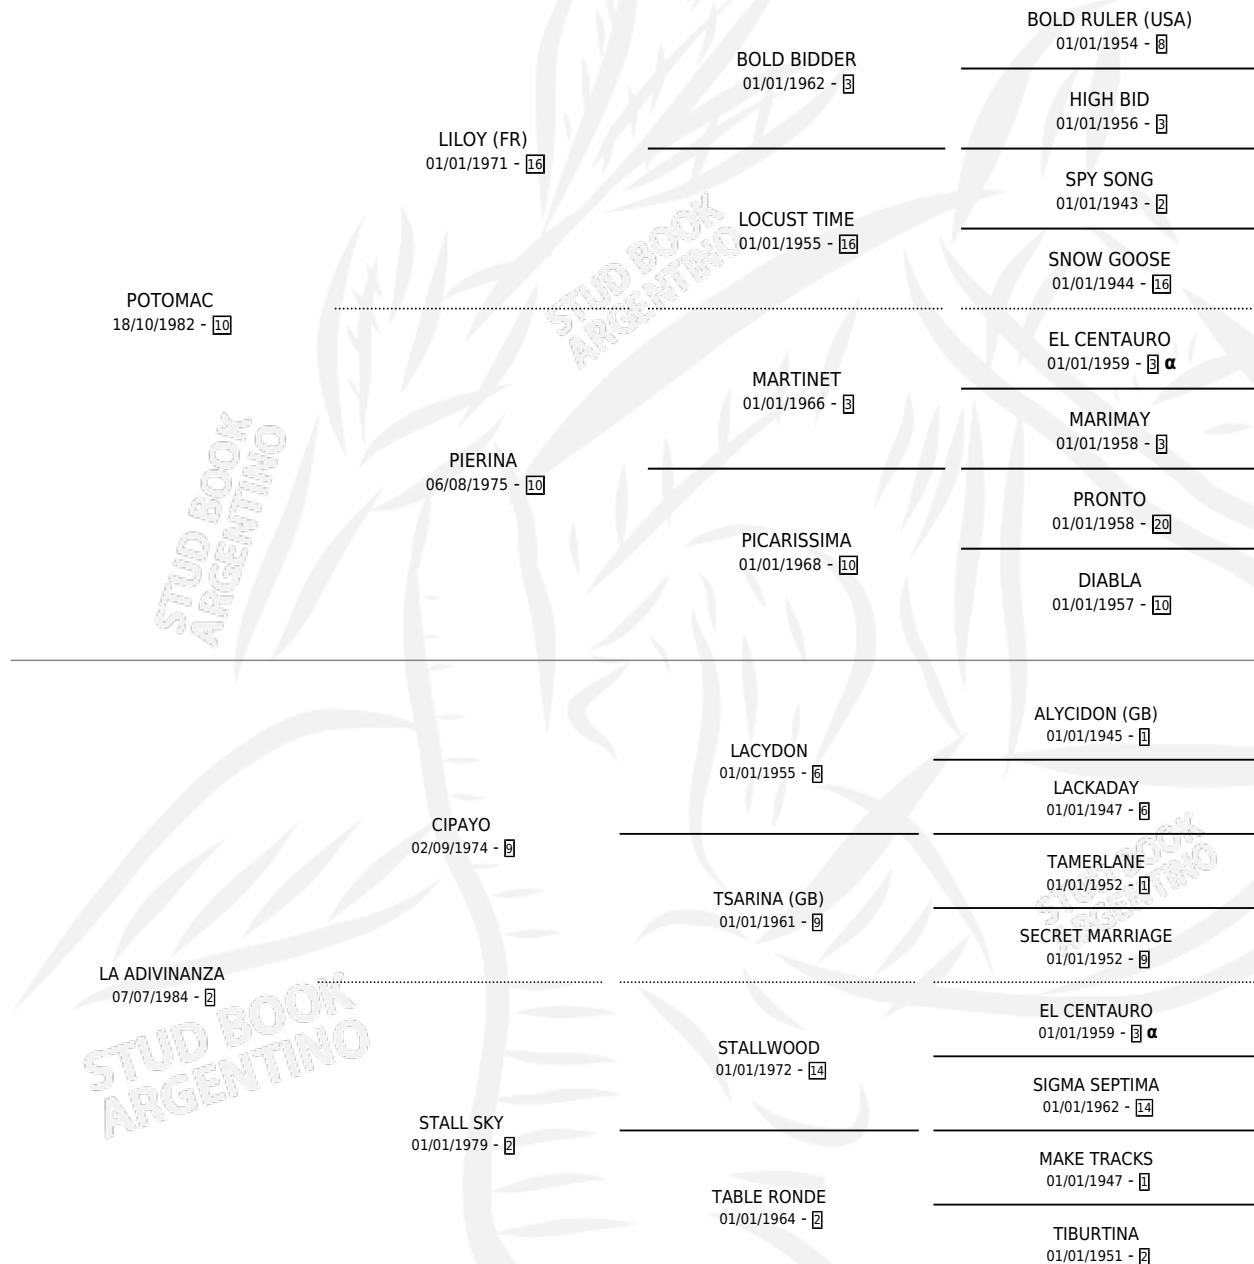

# THE DEVIL

por POTOMAC y LA ADIVINANZA por CIPAYO

Argentina · Macho · Zaino · SP · 31/10/1994  
Familia 2-a · Volumen 35

## ESTADO

TIPIFICACIÓN SANGUÍNEA	X
TIPIFICACIÓN POR ADN	X
PASAPORTE	X
IDENTIFICACIÓN POR MICROCHIP	X
REPRODUCTOR	X

**Lugar de nacimiento:** La Irenita

**Criador:** Sin dato

## PEDIGREE

INBREEDING :  $\alpha$