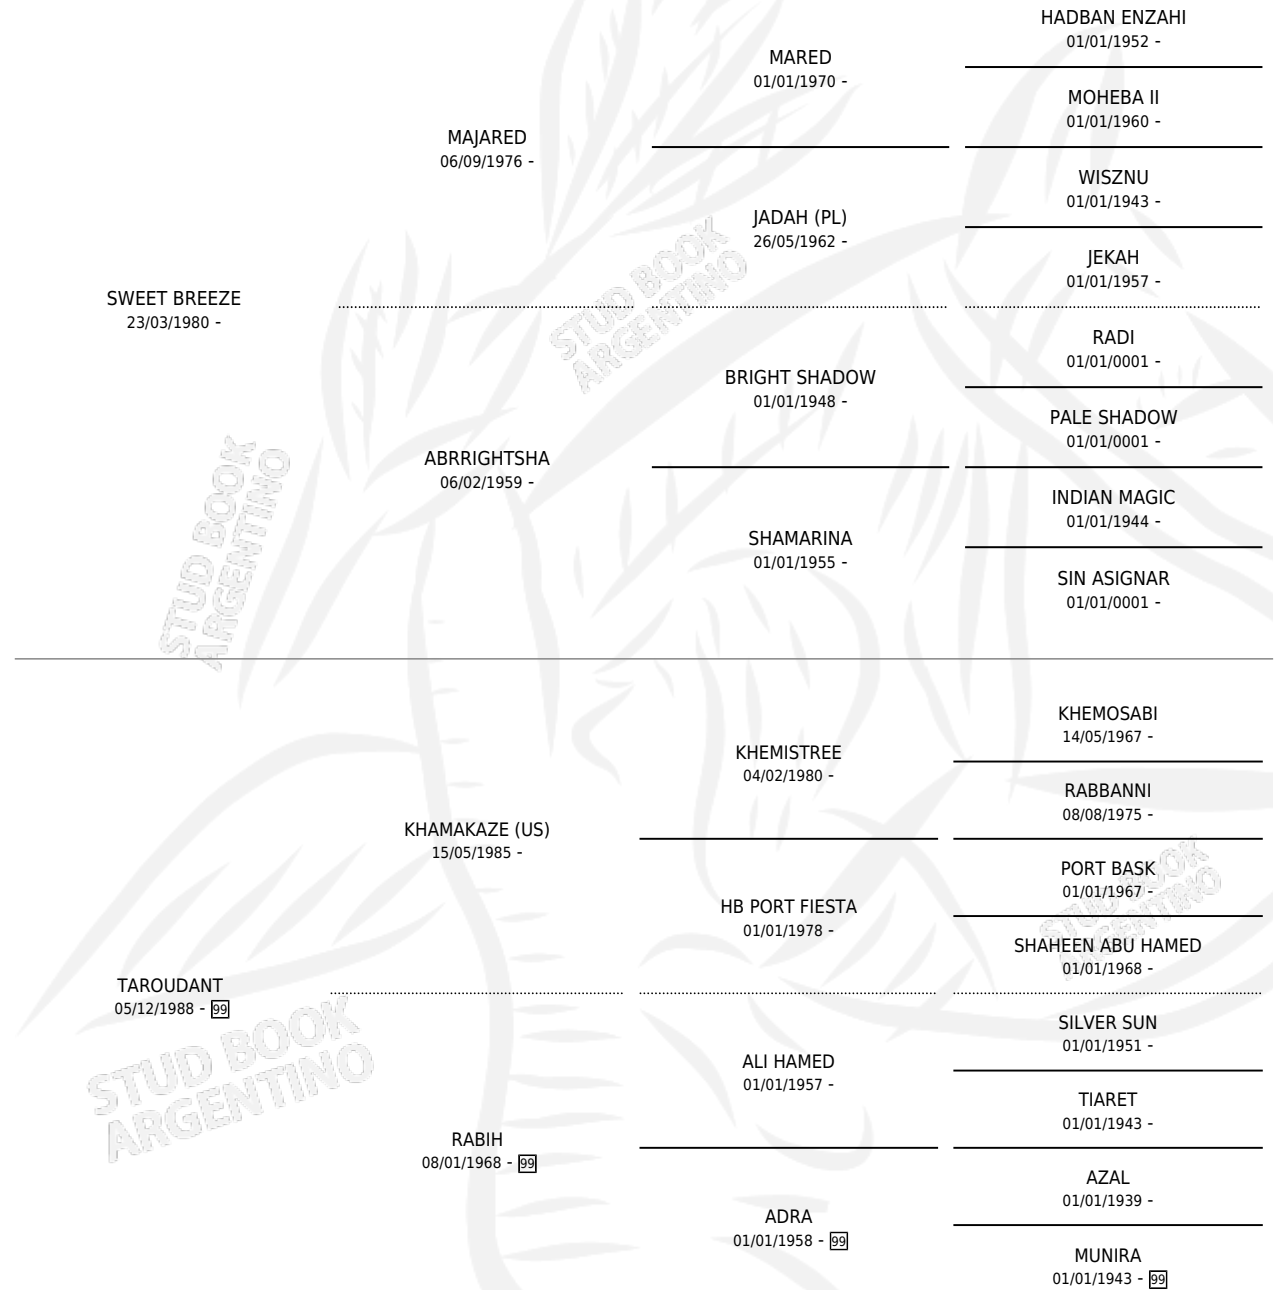

HABIB

por SWEET BREEZE y TAROUDANT por KHAMAKAZE (US)

Argentina · Macho · Zaino · AP · 09/10/1994
Familia 99 · Volumen 35

ESTADO

TIPIFICACIÓN SANGUÍNEA	X
TIPIFICACIÓN POR ADN	X
PASAPORTE	X
IDENTIFICACIÓN POR MICROCHIP	X
REPRODUCTOR	X

Lugar de nacimiento: Campo particular

Criador: Sin dato

PEDIGREE

HABIB

Datos oficiales del Stud Book Argentino

Documento generado el 05/05/2026

studbook.org.ar