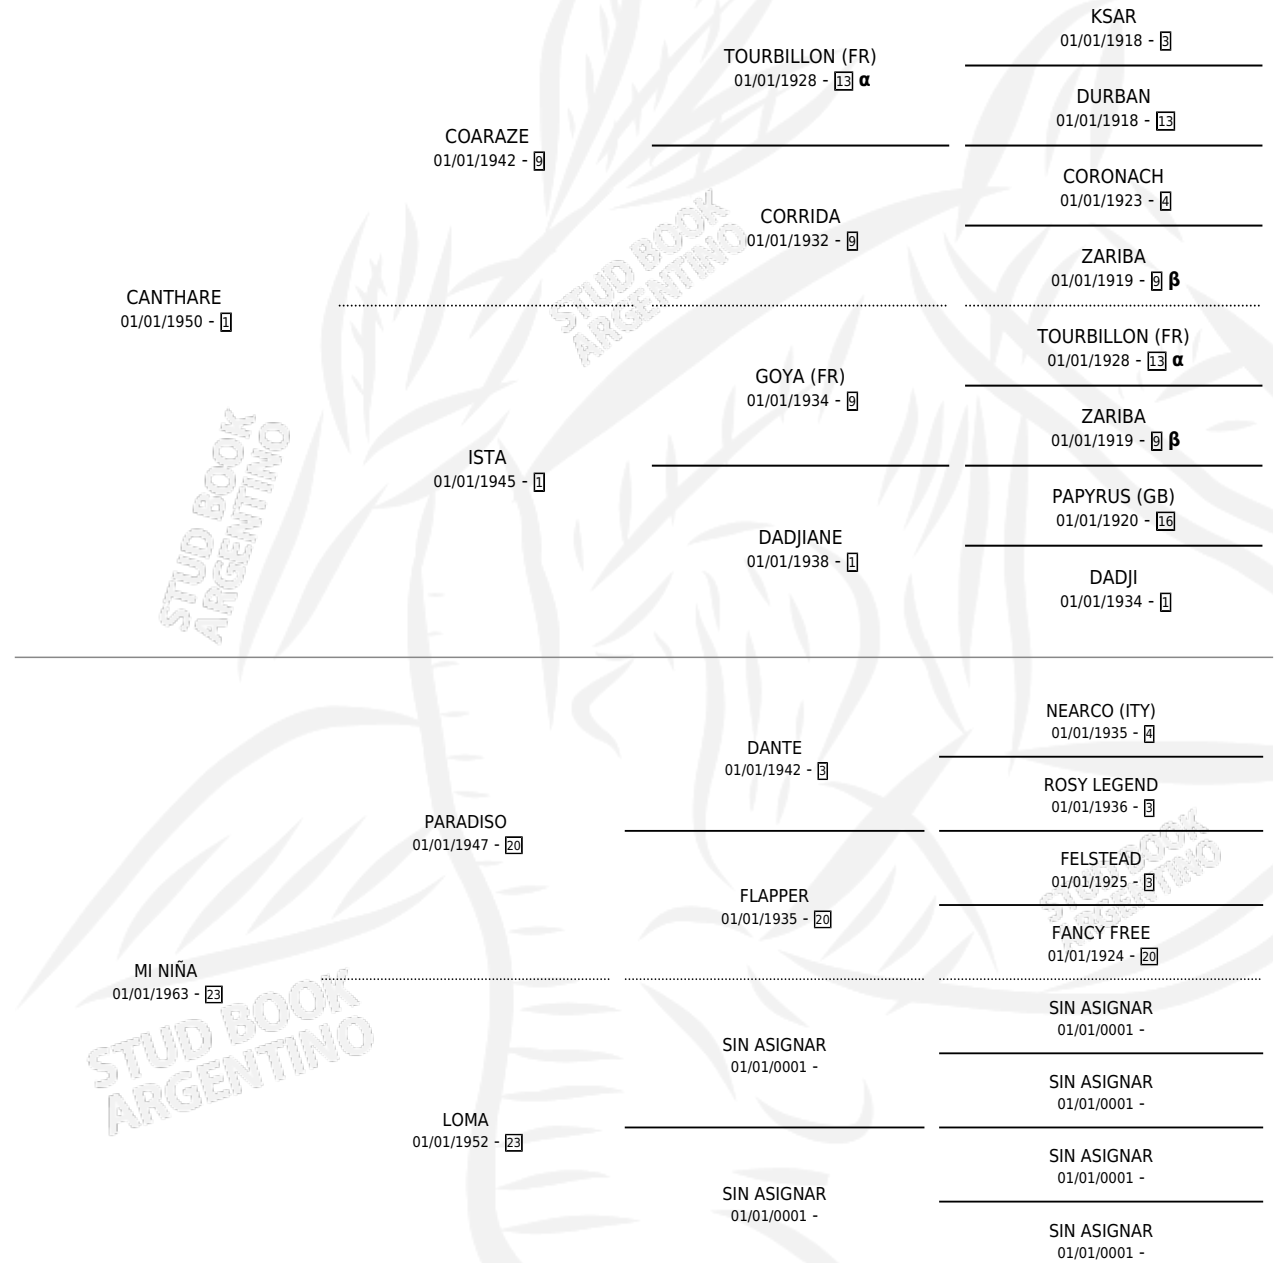

CANOINHAS

por CANTHARE y MI NIÑA por PARADISO

Argentina · Hembra · Zaino Colorado · SP · 01/01/1972
Familia 23-a · Volumen 28

ESTADO

TIPIFICACIÓN SANGUÍNEA	X
TIPIFICACIÓN POR ADN	X
PASAPORTE	X
IDENTIFICACIÓN POR MICROCHIP	X
REPRODUCTOR	✓

Lugar de nacimiento: Campo particular

Criador: Sin dato

~

HIJOS

	MACHOS	HEMBRAS
6 NACIERON	4	2
4 CORRIERON	3	1
4 GANARON	3	1
0 GANADORES CL	0 GANADORES GR	0 GANADORES G1

PEDIGREE

INBREEDING : α, β