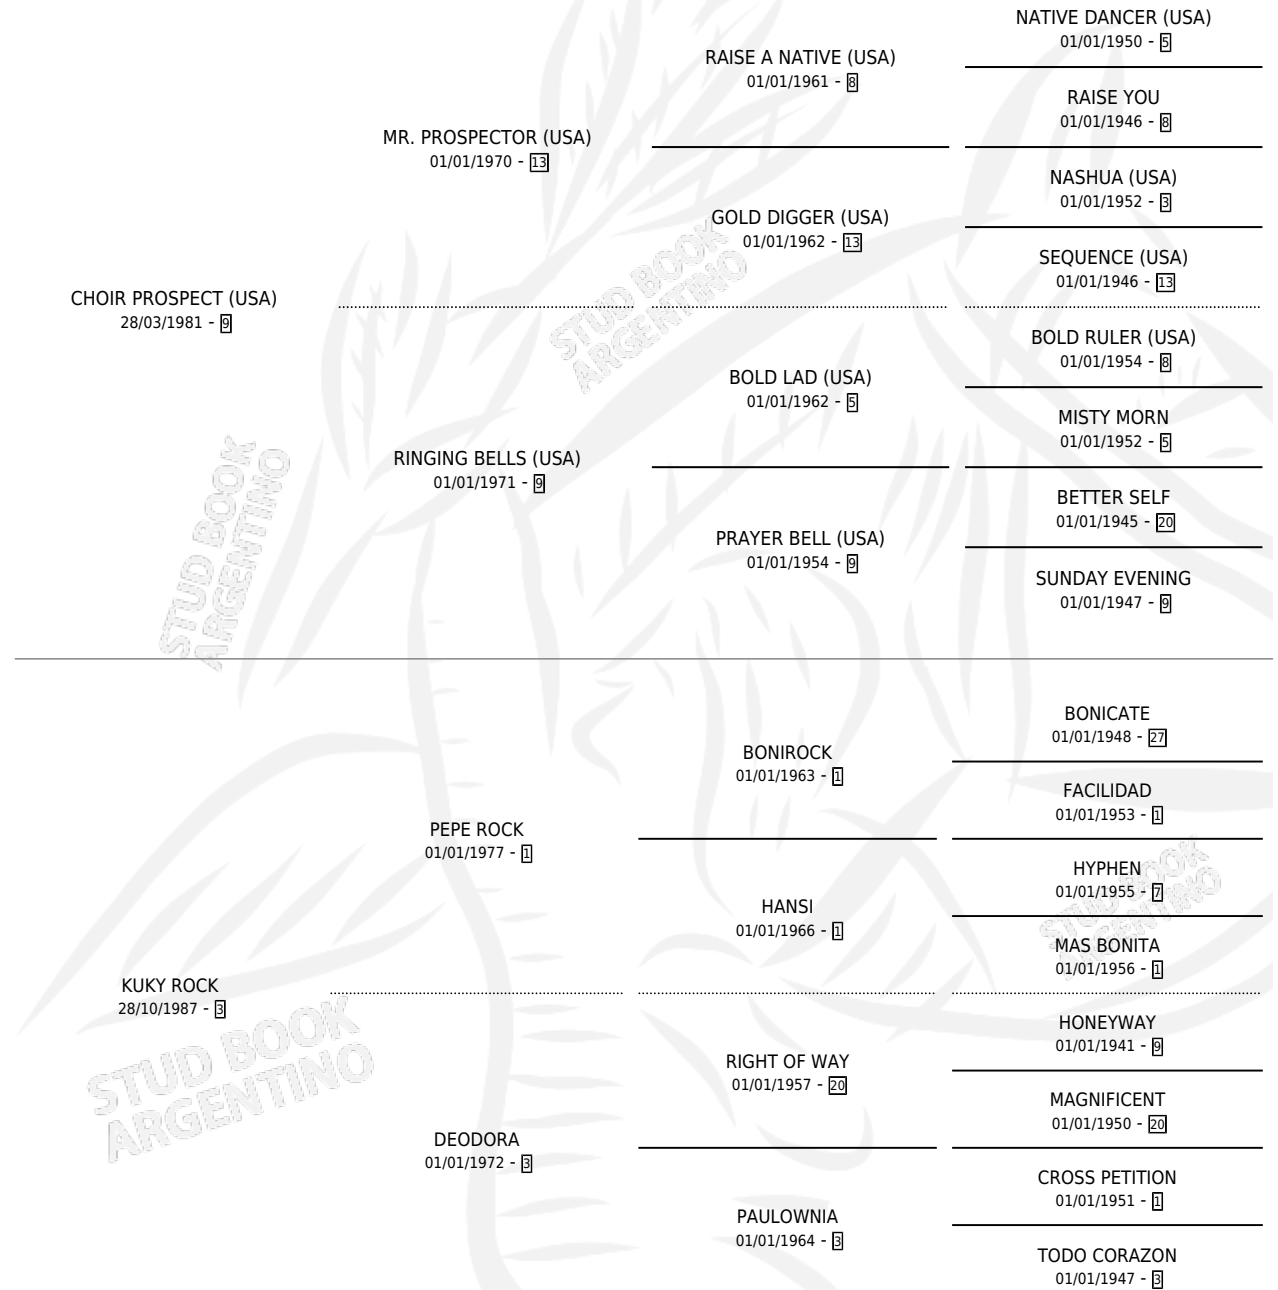

CHOIR MARY

por **CHOIR PROSPECT (USA)** y **KUKY ROCK** por **PEPE ROCK**

Argentina · Hembra · Alazan · SP · 01/10/1994
Familia 3-f · Volumen 35

ESTADO

TIPIFICACIÓN SANGUÍNEA	✓
TIPIFICACIÓN POR ADN	✓
PASAPORTE	X
IDENTIFICACIÓN POR MICROCHIP	X
REPRODUCTOR	✓

Lugar de nacimiento: Vencedor
Criador: Sin dato

~

HIJOS

	MACHOS	HEMBRAS
2 NACIERON	2	0
SIN ACTUACIONES		

PEDIGREE

S

mientos 2 / Efectividad 66.67%

PADRILLO	PRODUCTO	CRIADOR	1ER SERVICIO	ÚLTIMO SERVICIO
FRENCH CHAMP	∅		23/12/2008	25/12/2008
FRENCH CHAMP	CEFIRO CHAMP (M ZT, 20/11/2008)	SIN DATO	06/12/2007	08/12/2007
EPOPEYAN	EPODRIDO (M T, 21/10/2007)	SIN DATO	11/10/2006	17/10/2006