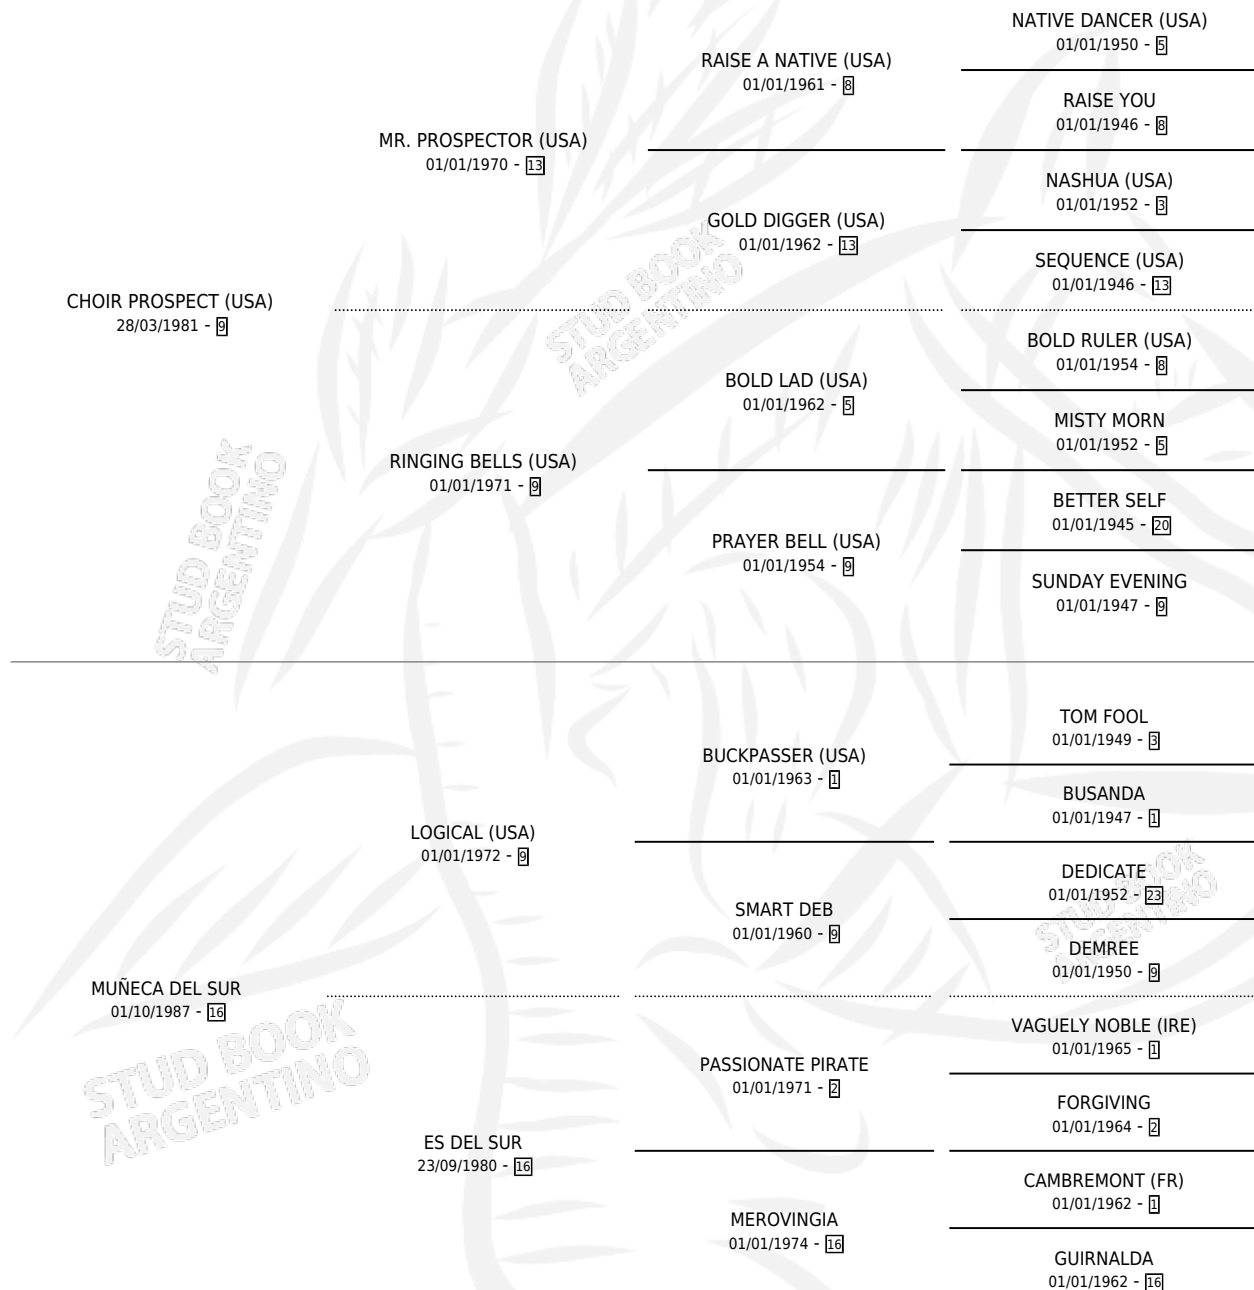

NORTH DOLL

por **CHOIR PROSPECT (USA)** y **MUÑECA DEL SUR** por **LOGICAL (USA)**

Argentina · Hembra · Alazan · SP · 08/10/1994
Familia 16-h · Volumen 35

ESTADO

TIPIFICACIÓN SANGUÍNEA	X
TIPIFICACIÓN POR ADN	X
PASAPORTE	X
IDENTIFICACIÓN POR MICROCHIP	X
REPRODUCTOR	X

Lugar de nacimiento: Vencedor
Criador: Sin dato

PEDIGREE

NORTH DOLL

Datos oficiales del Stud Book Argentino

Documento generado el 05/05/2026

studbook.org.ar