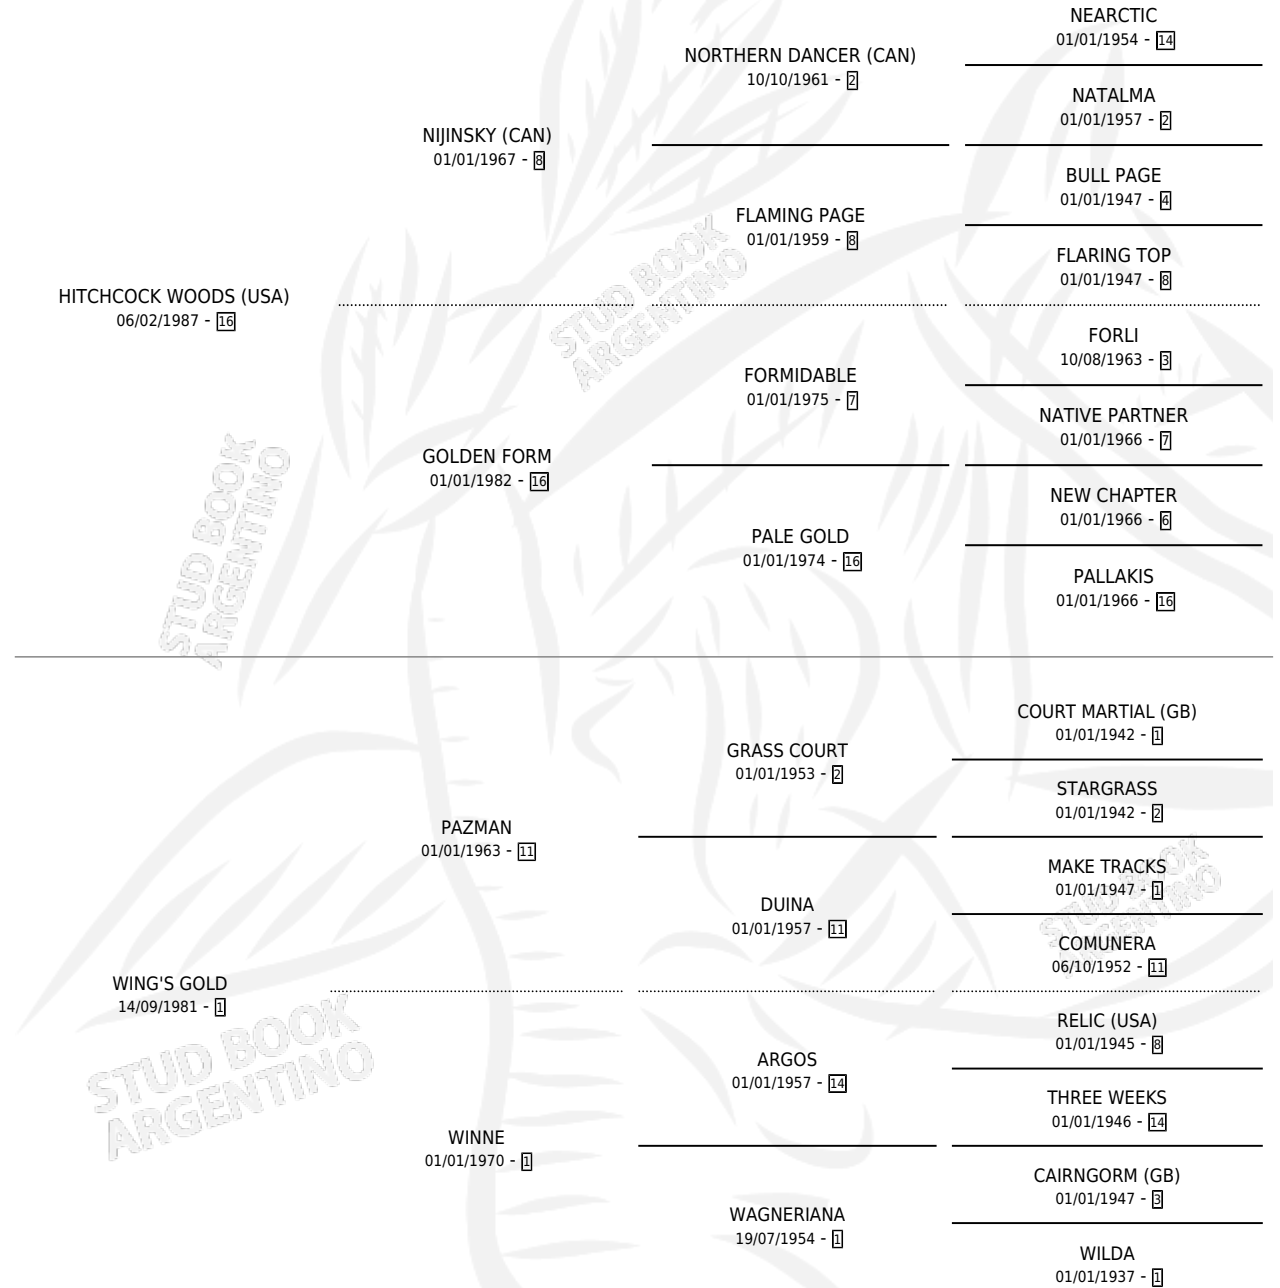

WILLY DASH

por HITCHCOCK WOODS (USA) y WING'S GOLD por PAZMAN

Argentina · Macho · Alazan · SP · 14/10/1994
Familia 1-g · Volumen 35

ESTADO

TIPIFICACIÓN SANGUÍNEA	X
TIPIFICACIÓN POR ADN	X
PASAPORTE	X
IDENTIFICACIÓN POR MICROCHIP	X
REPRODUCTOR	X

Lugar de nacimiento: Danymar
Criador: Danymar

PEDIGREE

CAMPAÑA

Solo carreras oficiales de Argentina

POR EDAD

EDAD	CC	1°	2°	3°	4°	5°	NP	CLC	CLG	CLCG1	CLGG1	IMPORTE	GANANCIA / CC
4 AÑOS	1	0	0	0	0	0	1	0	0	0	0	\$0	\$0
5 AÑOS	7	0	0	0	0	0	7	0	0	0	0	\$0	\$0
TOTALES	8	0	0	0	0	0	8	0	0	0	0	\$0	\$0
%		0.0%	0.0%	0.0%	0.0%	0.0%	100%	0.0%	0.0%	0.0%	0.0%		