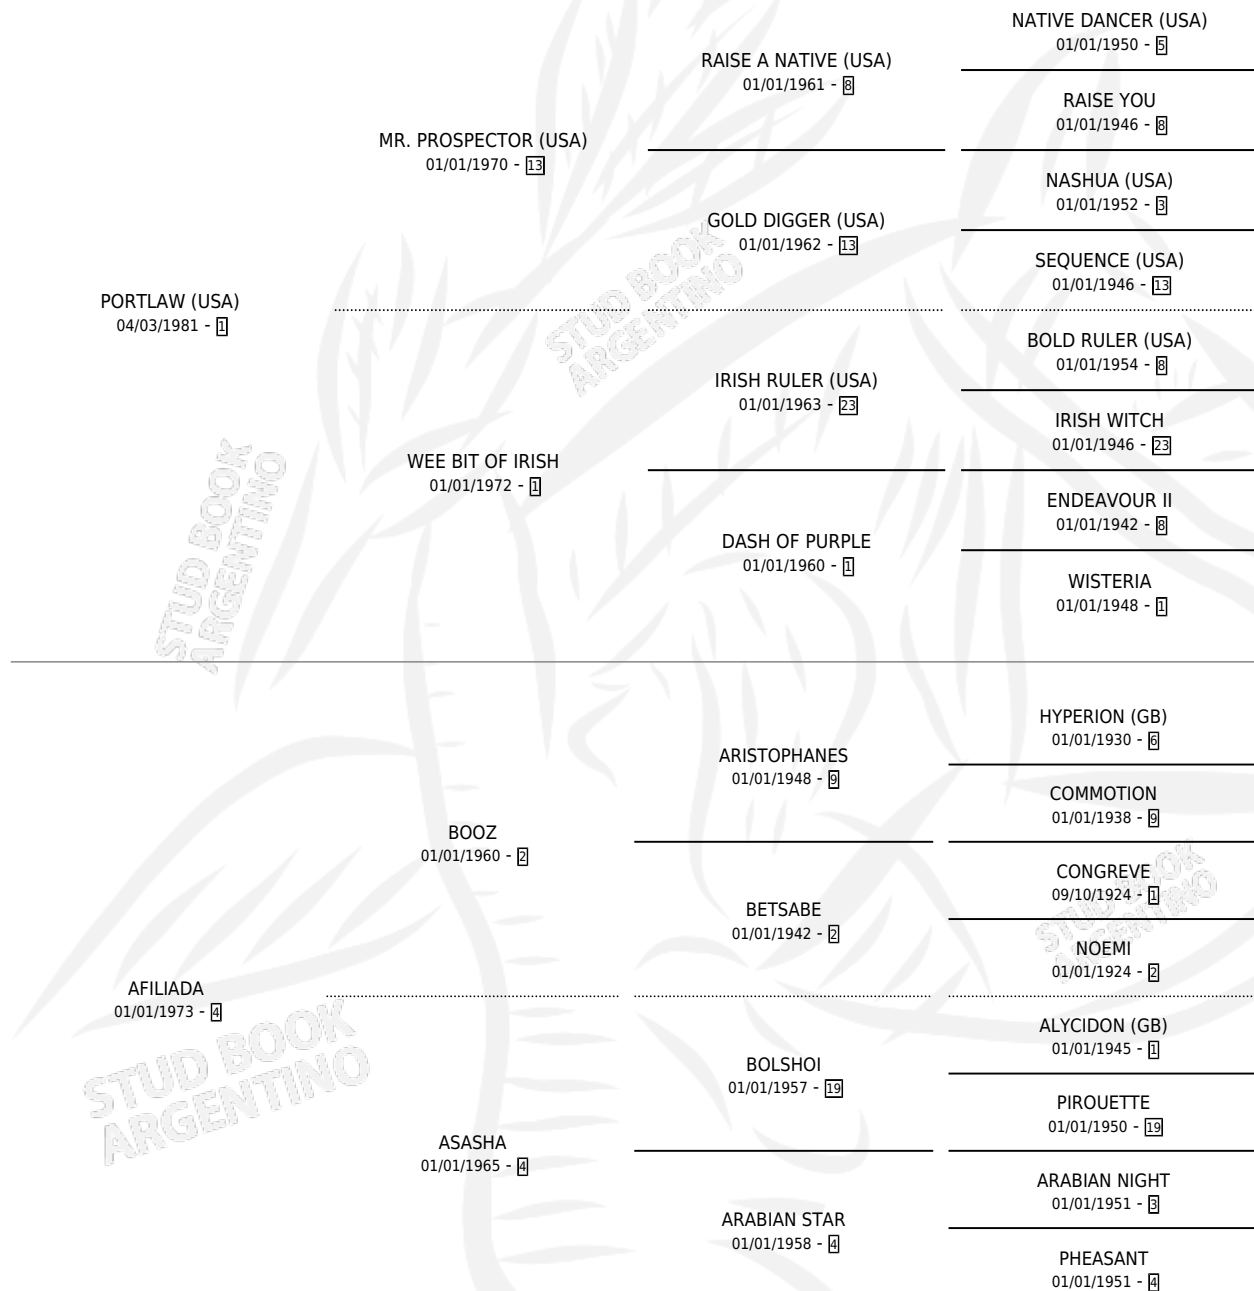

PRINGLE

por **PORTLAW (USA)** y **AFILIADA** por **BOOZ**

Argentina · Macho · Zaino · SP · 10/11/1994
Familia 4-b · Volumen 35

ESTADO

TIPIFICACIÓN SANGUÍNEA	X
TIPIFICACIÓN POR ADN	X
PASAPORTE	X
IDENTIFICACIÓN POR MICROCHIP	X
REPRODUCTOR	X

Lugar de nacimiento: El Candil

Criador: Sin dato

PEDIGREE

CAMPAÑA

Solo carreras oficiales de Argentina

POR EDAD

EDAD	CC	1°	2°	3°	4°	5°	NP	CLC	CLG	CLCG1	CLGG1	IMPORTE	GANANCIA / CC
3 AÑOS	2	0	0	0	0	0	2	0	0	0	0	\$0	\$0
4 AÑOS	3	0	0	0	0	0	3	0	0	0	0	\$0	\$0
TOTALES	5	0	0	0	0	0	5	0	0	0	0	\$0	\$0
%		0.0%	0.0%	0.0%	0.0%	0.0%	100%	0.0%	0.0%	0.0%	0.0%		