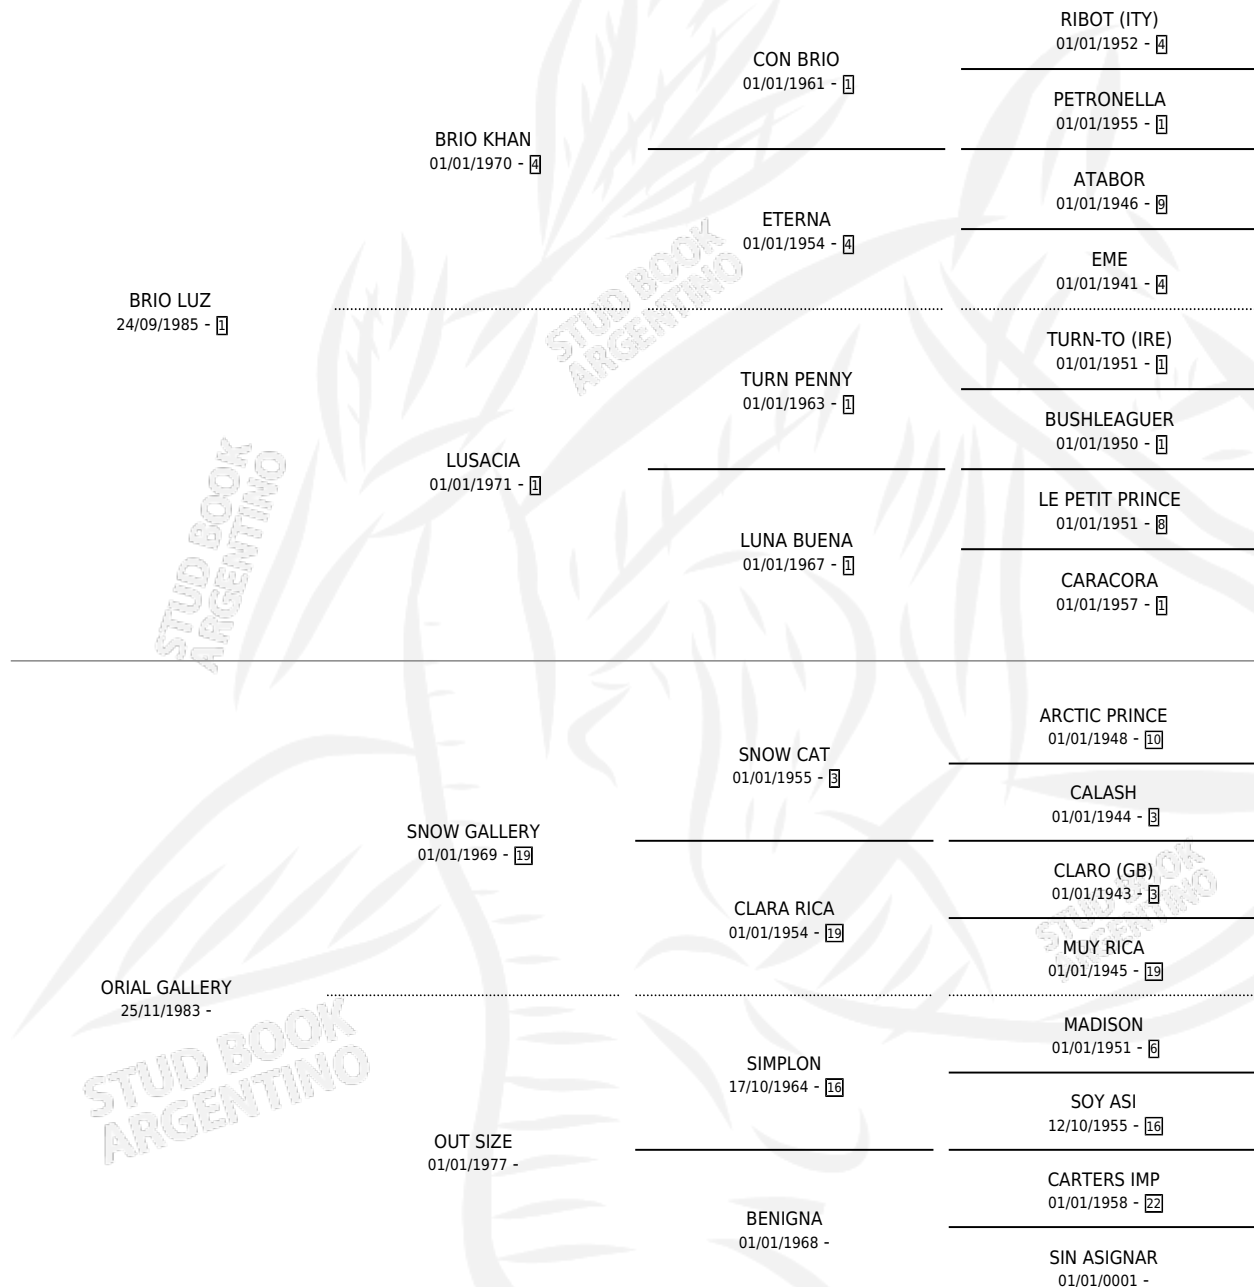

BRIO CRISPINO

por BRIO LUZ y ORIAL GALLERY por SNOW GALLERY

Argentina · Macho · Alazan · SP · 24/10/1994
Familia · Volumen 35

ESTADO

TIPIFICACIÓN SANGUÍNEA	X
TIPIFICACIÓN POR ADN	X
PASAPORTE	X
IDENTIFICACIÓN POR MICROCHIP	X
REPRODUCTOR	X

Lugar de nacimiento: Jose Javier

Criador: Sin dato

PEDIGREE