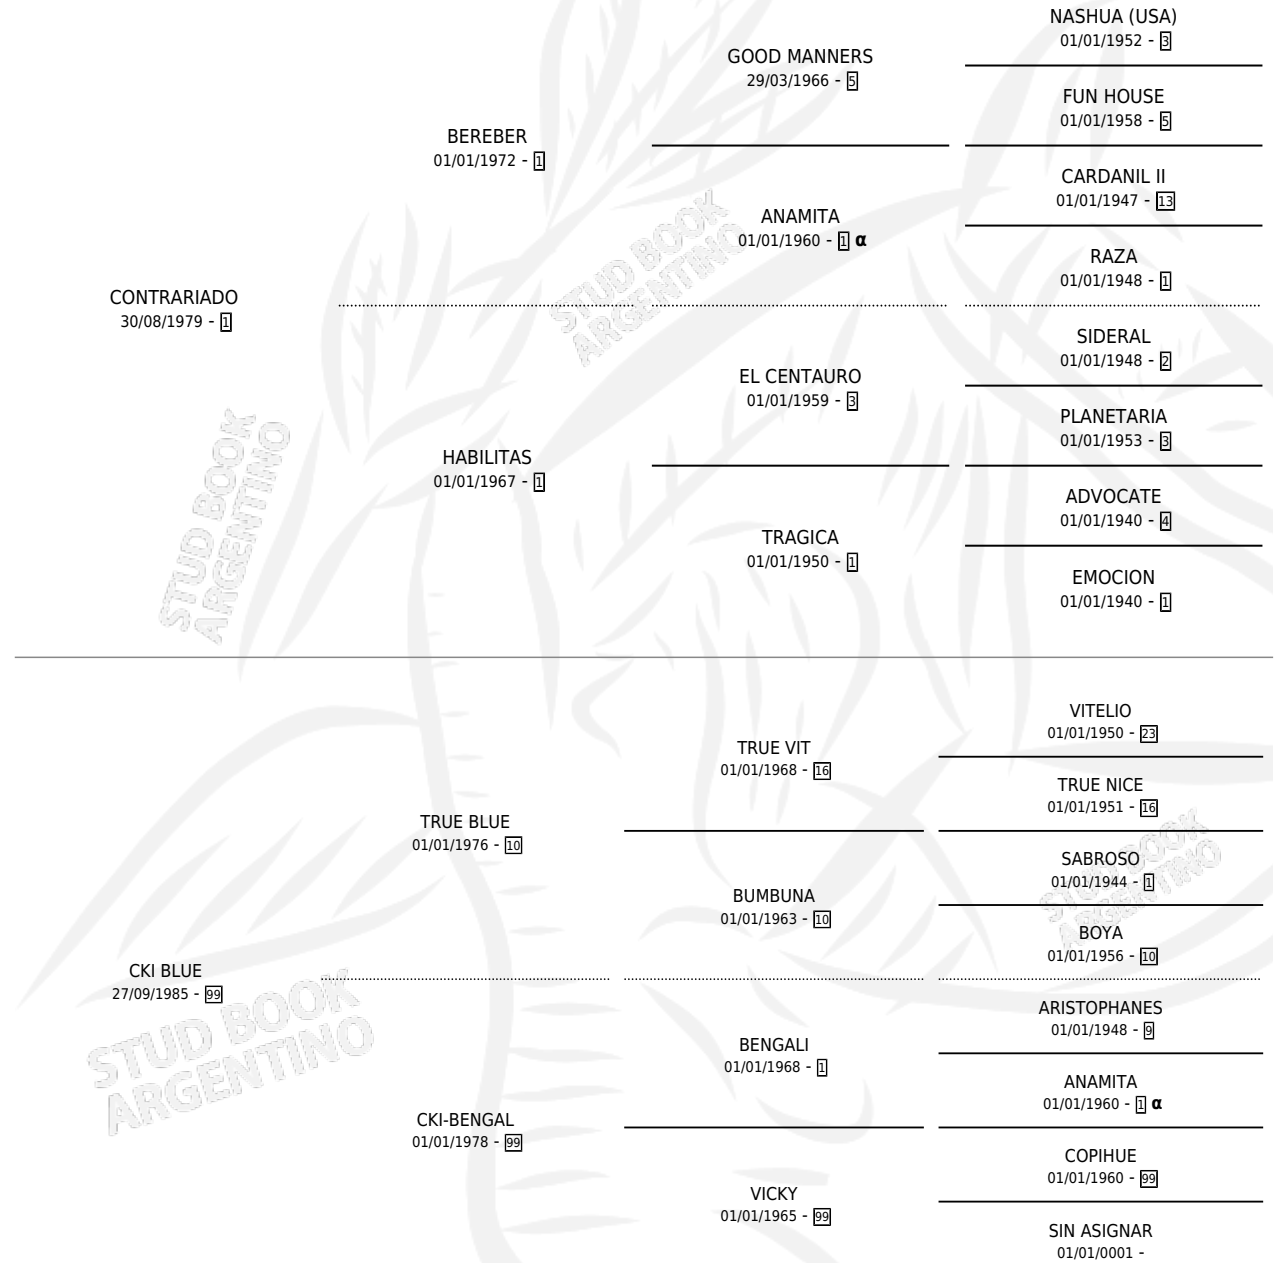

HOLD ME TIGHT

por CONTRARIADO y CKI BLUE por TRUE BLUE

Argentina · Macho · Zaino · SP · 31/10/1994
Familia 99 · Volumen 35

ESTADO

TIPIFICACIÓN SANGUÍNEA	X
TIPIFICACIÓN POR ADN	X
PASAPORTE	X
IDENTIFICACIÓN POR MICROCHIP	X
REPRODUCTOR	X

Lugar de nacimiento: Felicitas

Criador: Felicitas

PEDIGREE

INBREEDING : α

HOLD ME TIGHT

Datos oficiales del Stud Book Argentino

Documento generado el 08/05/2026

studbook.org.ar