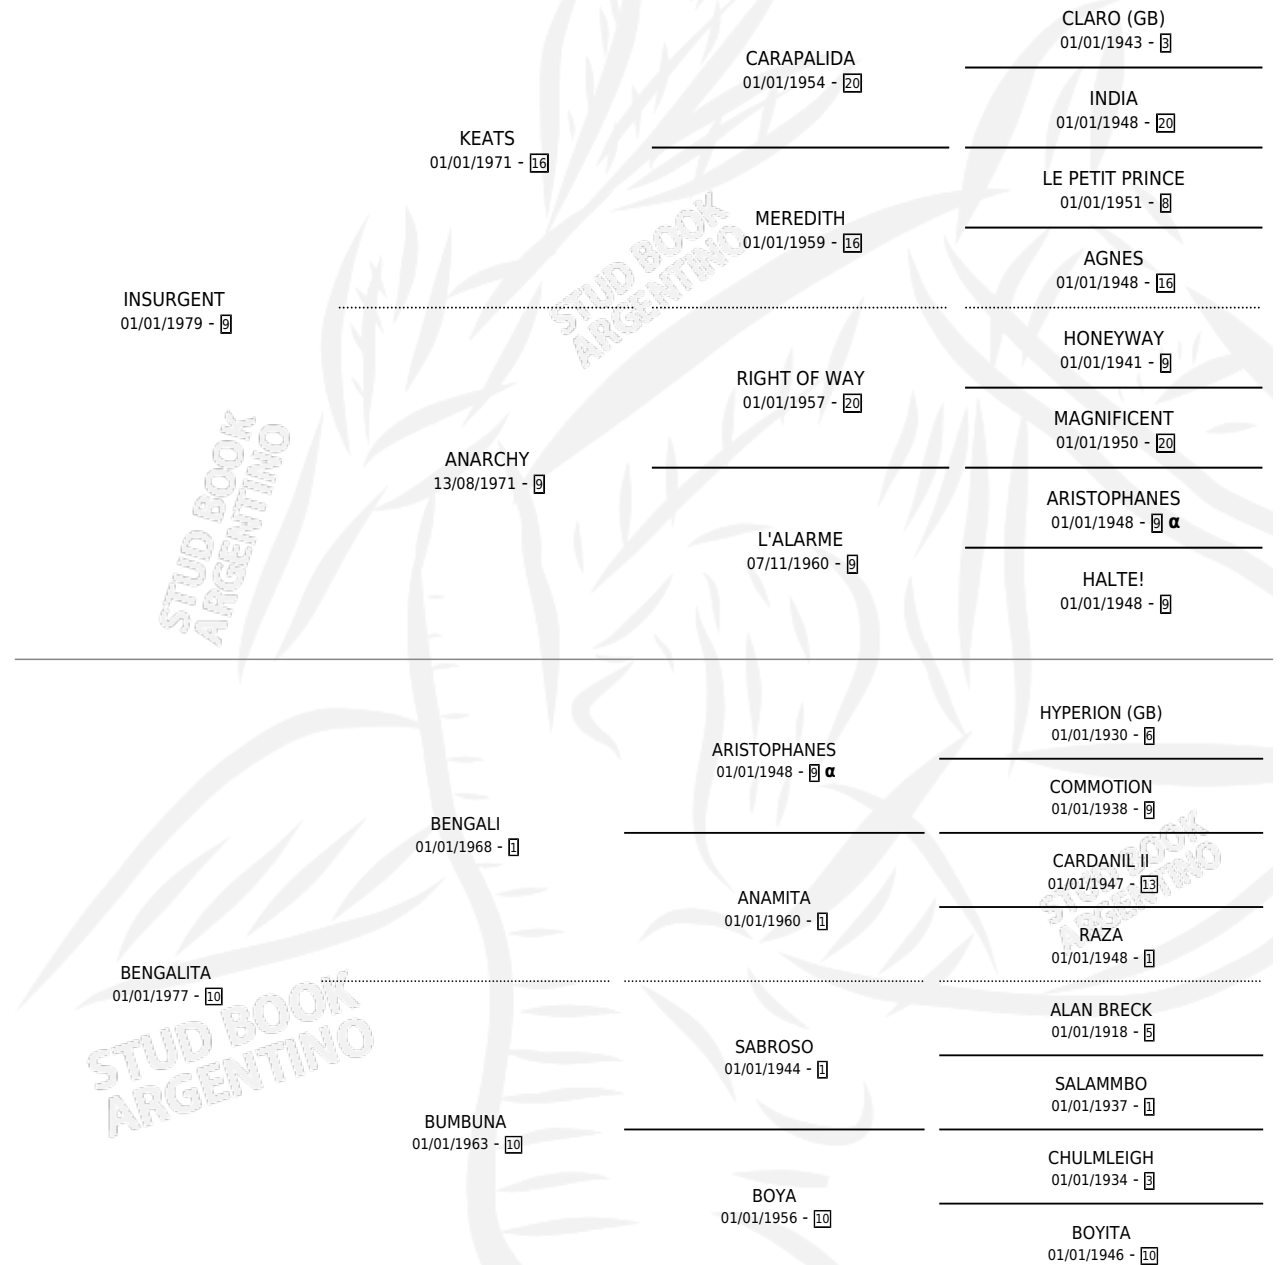

BUDDY

por **INSURGENT** y **BENGALITA** por **BENGALI**

Argentina · Macho · Zaino · SP · 25/10/1994
Familia 10-e · Volumen 35

ESTADO

TIPIFICACIÓN SANGUÍNEA	X
TIPIFICACIÓN POR ADN	X
PASAPORTE	X
IDENTIFICACIÓN POR MICROCHIP	X
REPRODUCTOR	X

Lugar de nacimiento: Felicitas

Criador: Felicitas

PEDIGREE

INBREEDING : α

BUDDY

Datos oficiales del Stud Book Argentino

Documento generado el 09/05/2026

studbook.org.ar