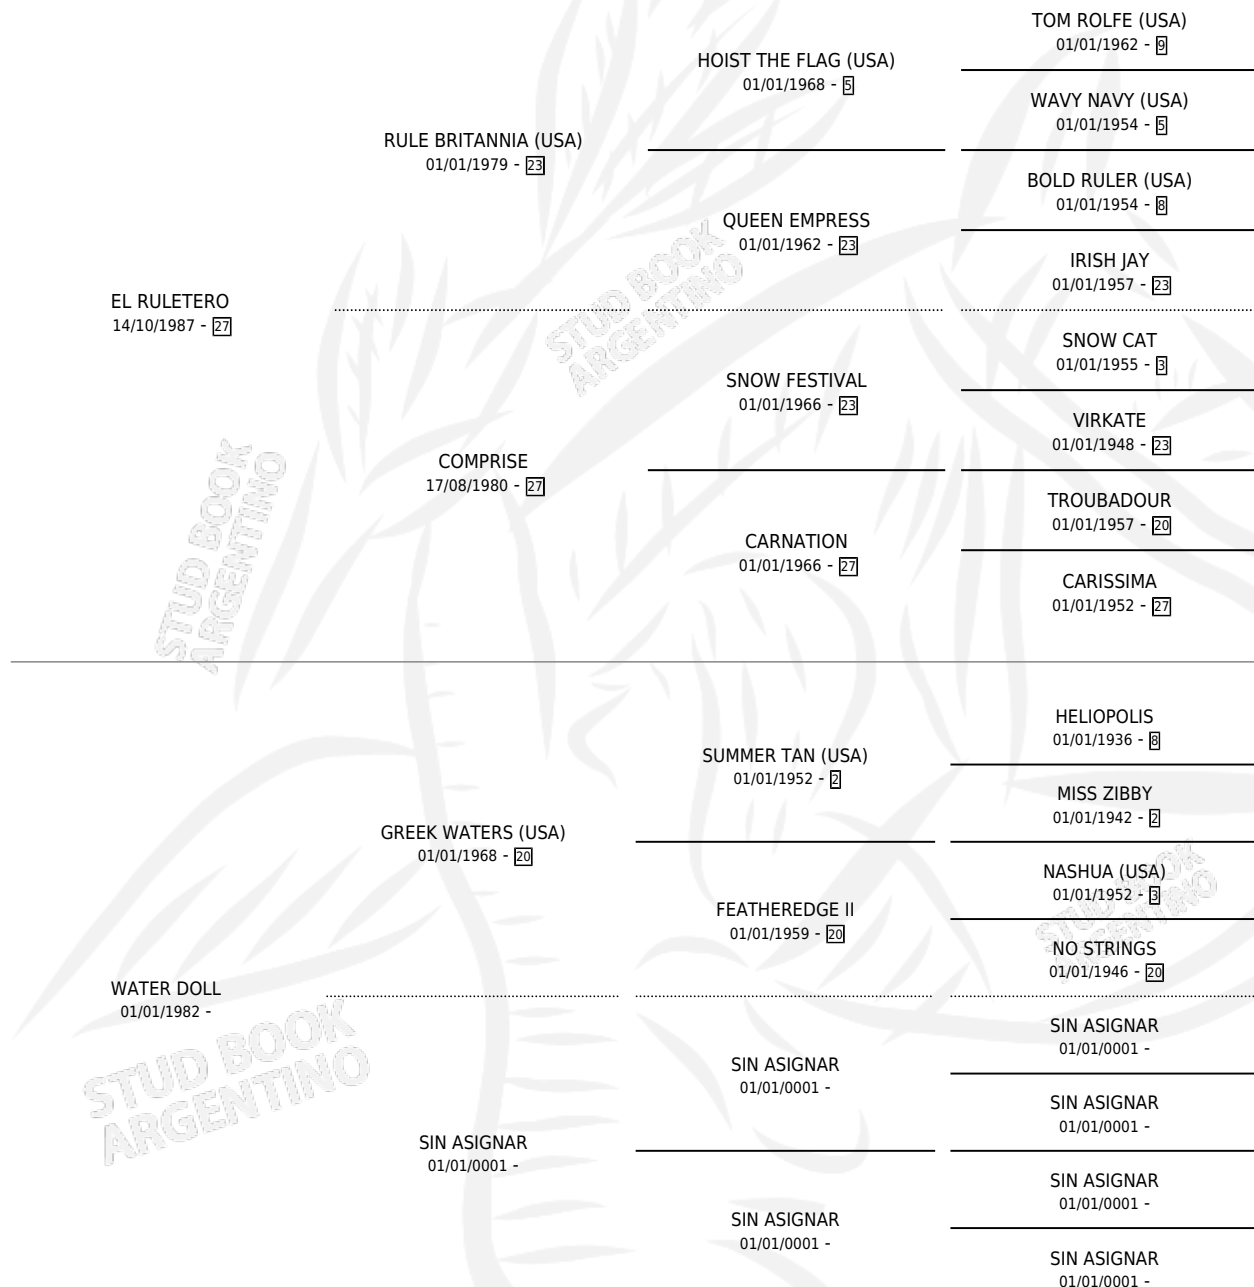

MUÑECA TIMBERA

por **EL RULETERO** y **WATER DOLL** por **GREEK WATERS** (USA)

Argentina · Hembra · Alazan · SP · 16/11/1994
Familia · Volumen 35

ESTADO

TIPIFICACIÓN SANGUÍNEA	X
TIPIFICACIÓN POR ADN	✓
PASAPORTE	X
IDENTIFICACIÓN POR MICROCHIP	X
REPRODUCTOR	✓

Lugar de nacimiento: La Posta
Criador: Tocalini Mario Daniel

~

HIJOS

	MACHOS	HEMBRAS
1 NACIERON	1	0
1 CORRIERON	1	0

SIN ACTUACIONES

PEDIGREE

S

mientos 1 / Efectividad 33.33%

PADRILLO	PRODUCTO	CRIADOR	1ER SERVICIO	ÚLTIMO SERVICIO
ELIMINADO	∅		24/10/2011	24/10/2011
MUÑECA TIMBERA				
EL INTEGRO	FUDIC INTEGRO (M A, 08/11/2010)	TOCALINI MARIO DANIEL	17/11/2009	19/11/2009
EL INTEGRO	∅		02/11/2006	06/11/2006