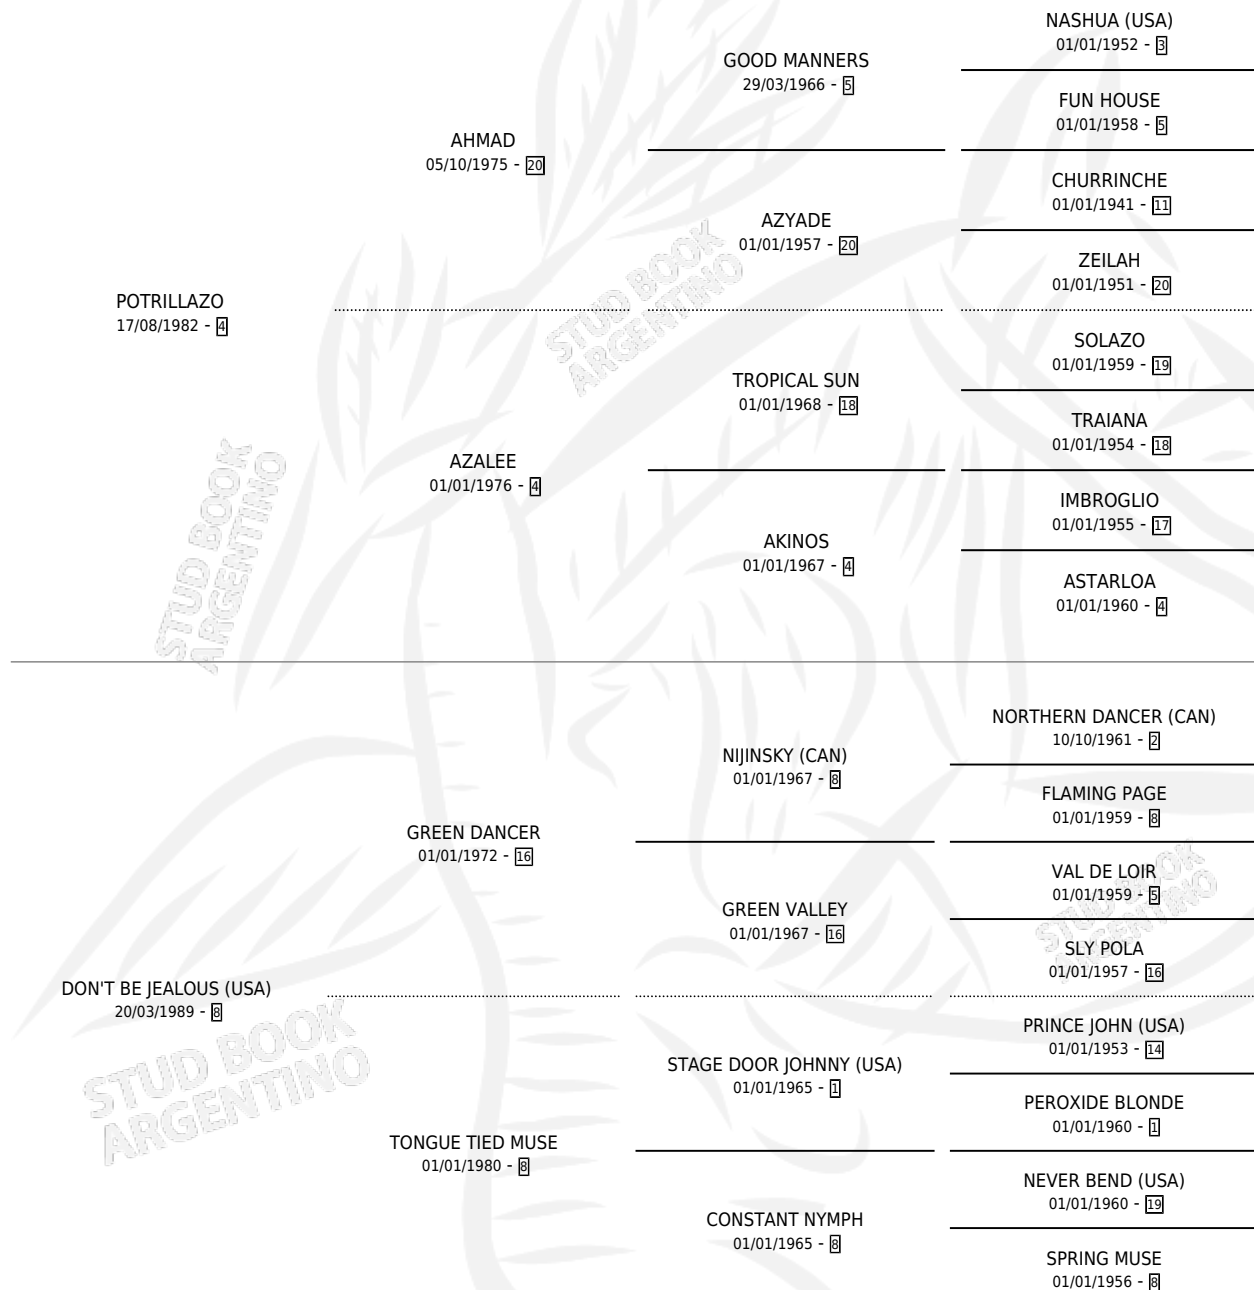

POTRIPOLA

por **POTRILLAZO** y **DON'T BE JEALOUS (USA)** por **GREEN DANCER**

Argentina · Hembra · Zaino · SP · 23/10/1994
Familia 8-c · Volumen 35

ESTADO

TIPIFICACIÓN SANGUÍNEA	✓
TIPIFICACIÓN POR ADN	X
PASAPORTE	X
IDENTIFICACIÓN POR MICROCHIP	X
REPRODUCTOR	✓

Lugar de nacimiento: La Madrugada
Criador: La Madrugada

~

HIJOS

	MACHOS	HEMBRAS
6 NACIERON	4	2
2 CORRIERON	1	1
2 GANARON	1	1

0	0	0
GANADORES CL	GANADORES GR	GANADORES G1

PEDIGREE

CAMPAÑA

Solo carreras oficiales de Argentina