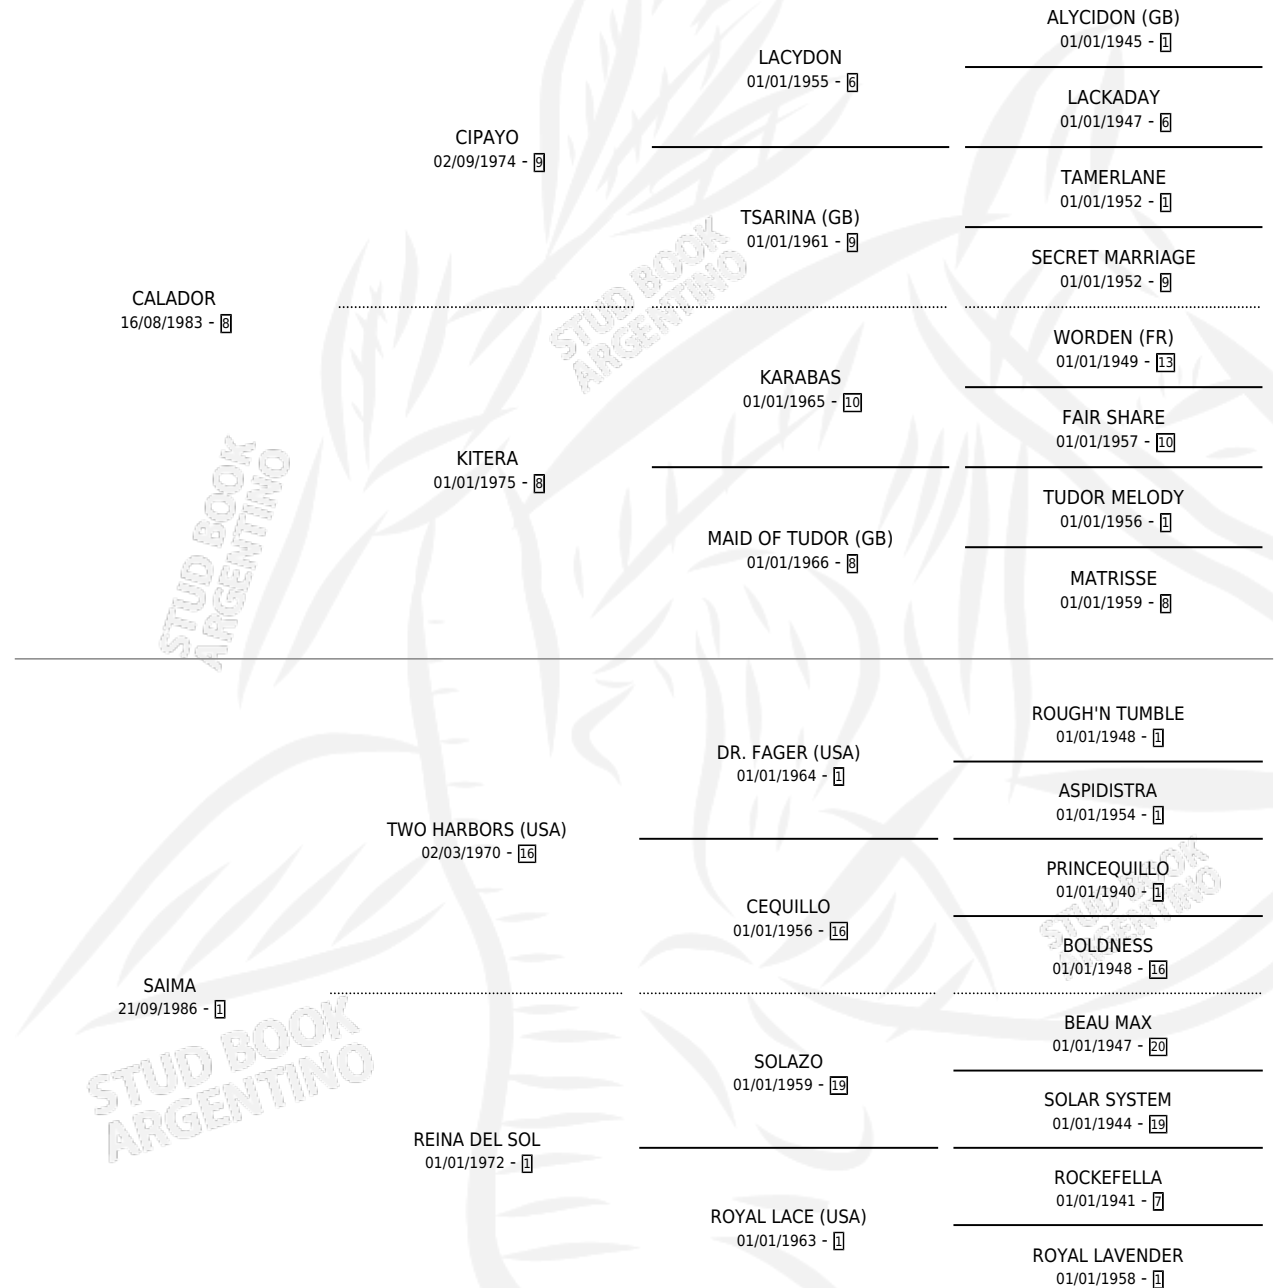

CALAMA

por CALADOR y SAIMA por TWO HARBORS (USA)

Argentina · Hembra · Zaino · SP · 06/11/1994
Familia 1-w · Volumen 35

ESTADO

TIPIFICACIÓN SANGUÍNEA	✓
TIPIFICACIÓN POR ADN	X
PASAPORTE	X
IDENTIFICACIÓN POR MICROCHIP	X
REPRODUCTOR	✓

Lugar de nacimiento: La Madrugada

Criador: La Madrugada

~

HIJOS

	MACHOS	HEMBRAS
1 NACIERON	1	0
SIN ACTUACIONES		

PEDIGREE

CAMPAÑA

Solo carreras oficiales de Argentina