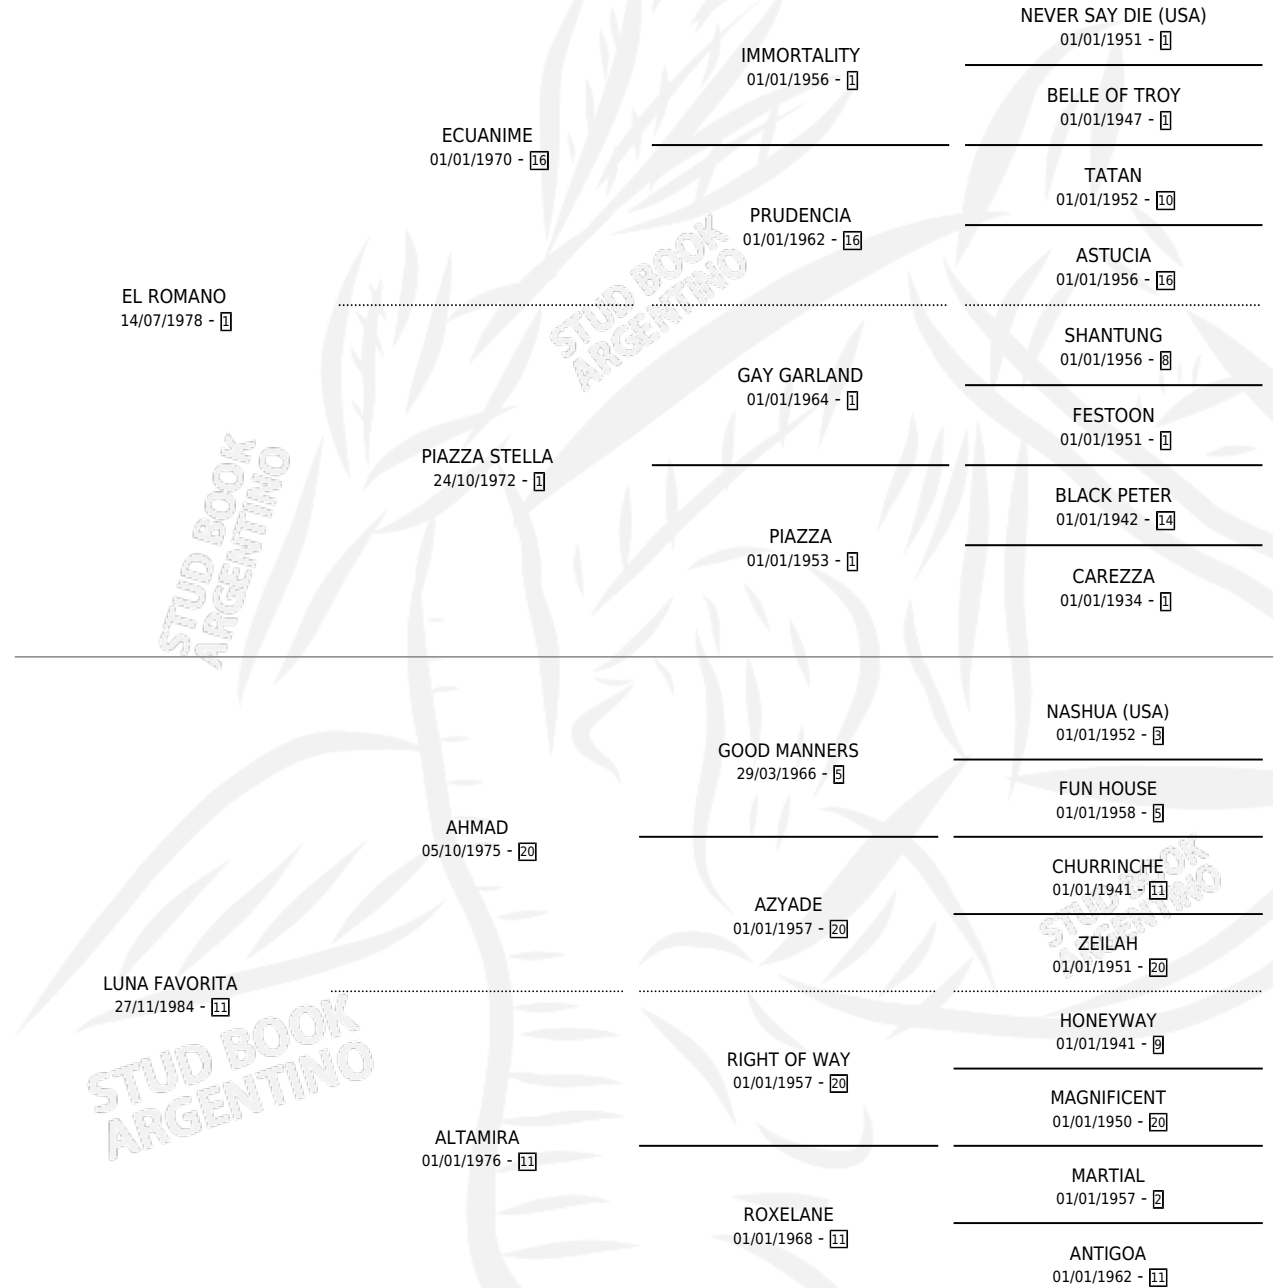

RECOMPLICADO

por EL ROMANO y LUNA FAVORITA por AHMAD

Argentina · Macho · Zaino · SP · 19/10/1994
Familia 11-d · Volumen 35

ESTADO

TIPIFICACIÓN SANGUÍNEA	X
TIPIFICACIÓN POR ADN	X
PASAPORTE	X
IDENTIFICACIÓN POR MICROCHIP	X
REPRODUCTOR	X

Lugar de nacimiento: La Veronica
Criador: Goldscheidt Ricardo Alberto

PEDIGREE

RECOMPLICADO

Datos oficiales del Stud Book Argentino

Documento generado el 09/05/2026

studbook.org.ar