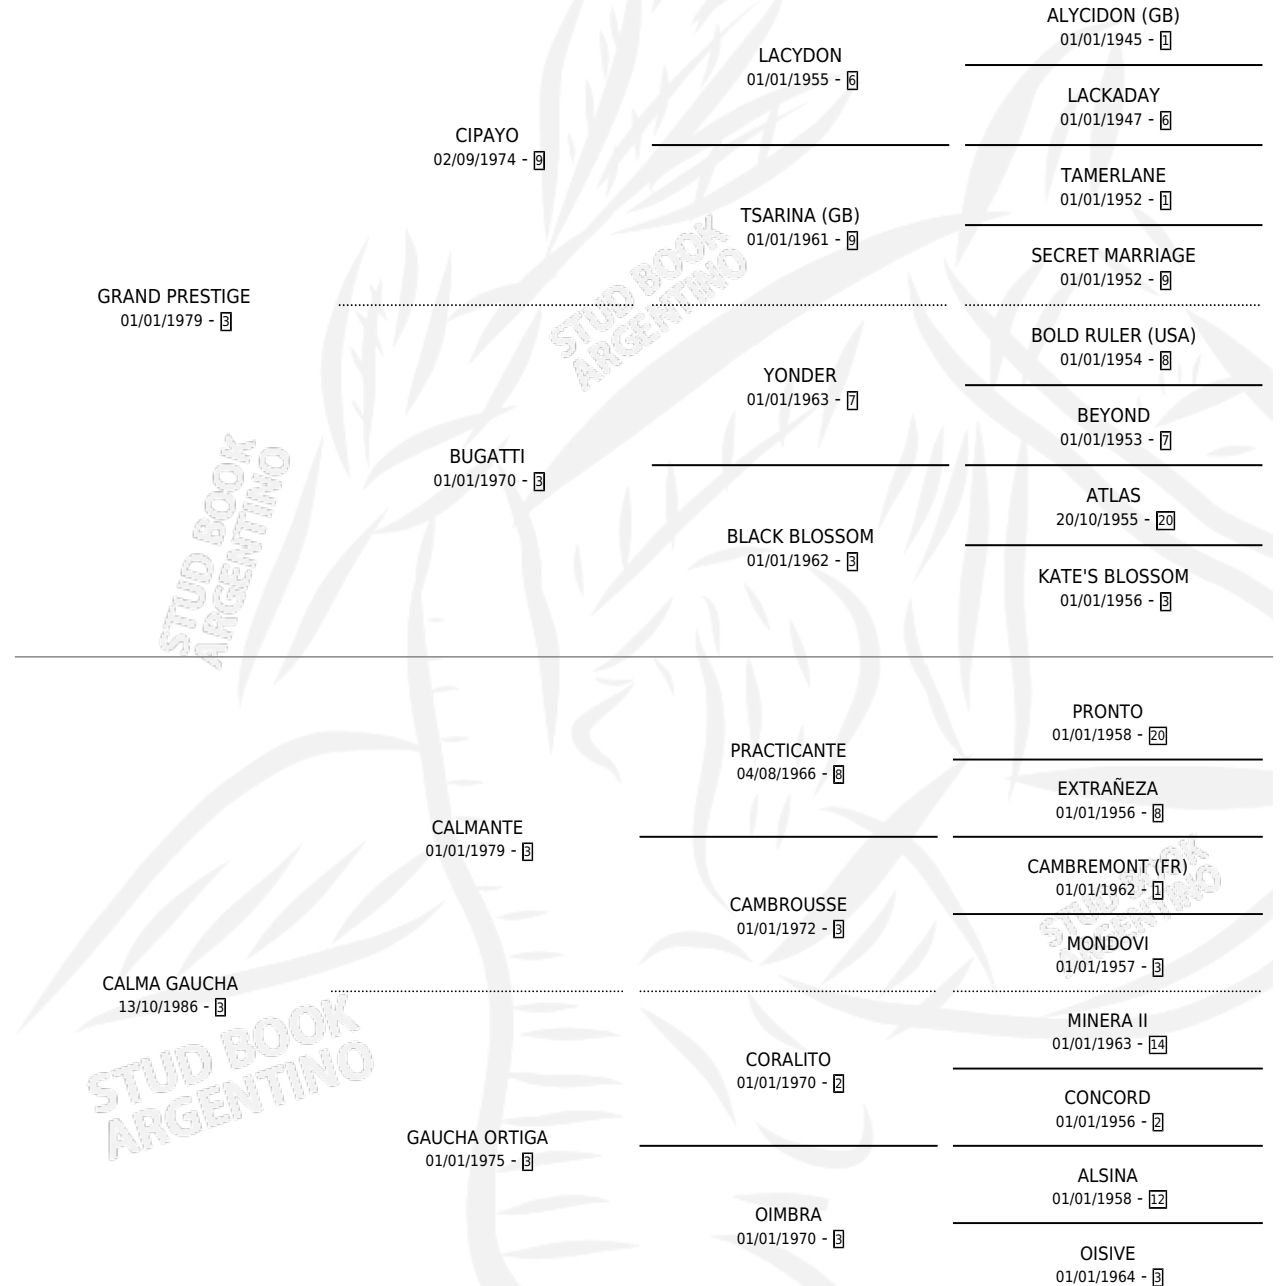

GRAN CALMA

por GRAND PRESTIGE y CALMA GAUCHA por CALMANTE

Argentina · Hembra · Zaino · SP · 24/10/1994
Familia 3-e · Volumen 35

ESTADO

TIPIFICACIÓN SANGUÍNEA	✓
TIPIFICACIÓN POR ADN	X
PASAPORTE	X
IDENTIFICACIÓN POR MICROCHIP	X
REPRODUCTOR	✓

Lugar de nacimiento: Pura India

Criador: Sin dato

~

HIJOS

	MACHOS	HEMBRAS
1 NACIERON	1	0
SIN ACTUACIONES		

PEDIGREE

S

mientos 1 / Efectividad 16.67%

PADRILLO	PRODUCTO	CRIADOR	1ER SERVICIO	ÚLTIMO SERVICIO
INTERLOCK			22/12/2009	22/12/2009
GRAN CALMA			04/12/2004	06/12/2004
Datos oficiales del Stud Book Argentino			15/08/2002	17/08/2002
VICENTE TOSS			12/11/2000	14/11/2000
VICENTE TOSS	CALMADITO TOSS (M Z, 04/11/2000)	SIN DATO	27/11/1999	29/11/1999
VICENTE TOSS			06/11/1998	08/11/1998