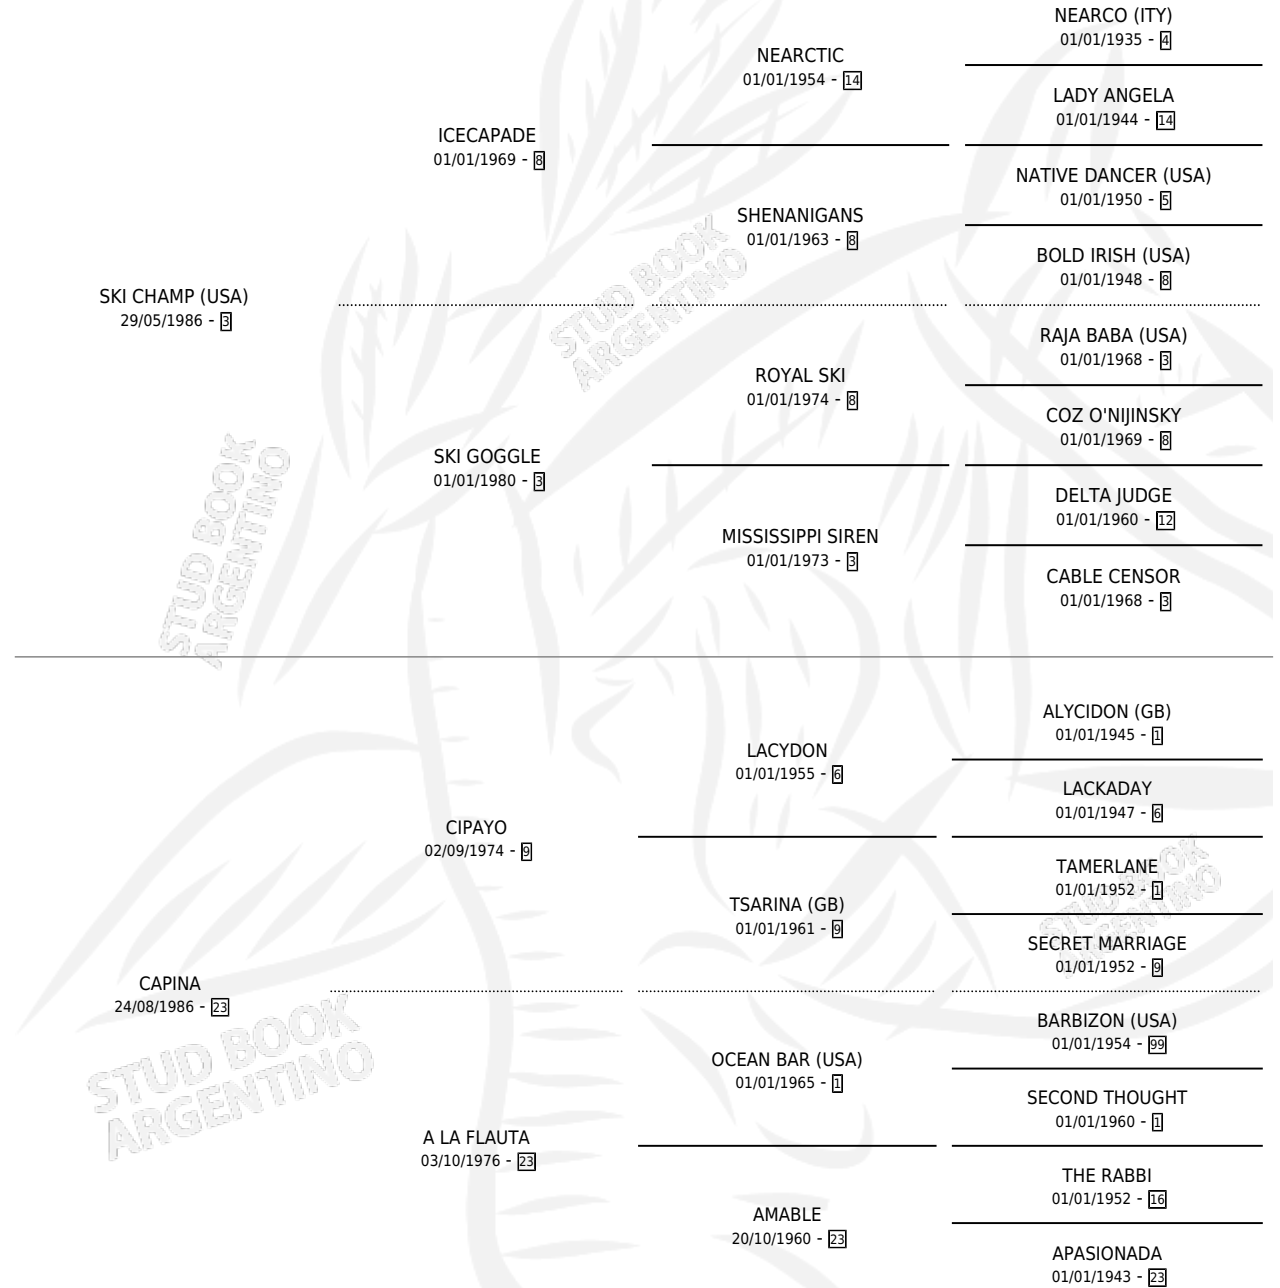

CAPELINA CHAMP

por **SKI CHAMP (USA)** y **CAPINA** por **CIPAYO**

Argentina · Hembra · Zaino o Tordillo · SP · 14/10/1994
Familia 23-a · Volumen 35

ESTADO

TIPIFICACIÓN SANGUÍNEA	X
TIPIFICACIÓN POR ADN	X
PASAPORTE	X
IDENTIFICACIÓN POR MICROCHIP	X
REPRODUCTOR	X

Lugar de nacimiento: Campo particular

Criador: Firmamento

PEDIGREE

CAPELINA CHAMP

Datos oficiales del Stud Book Argentino

Documento generado el 04/05/2026

studbook.org.ar