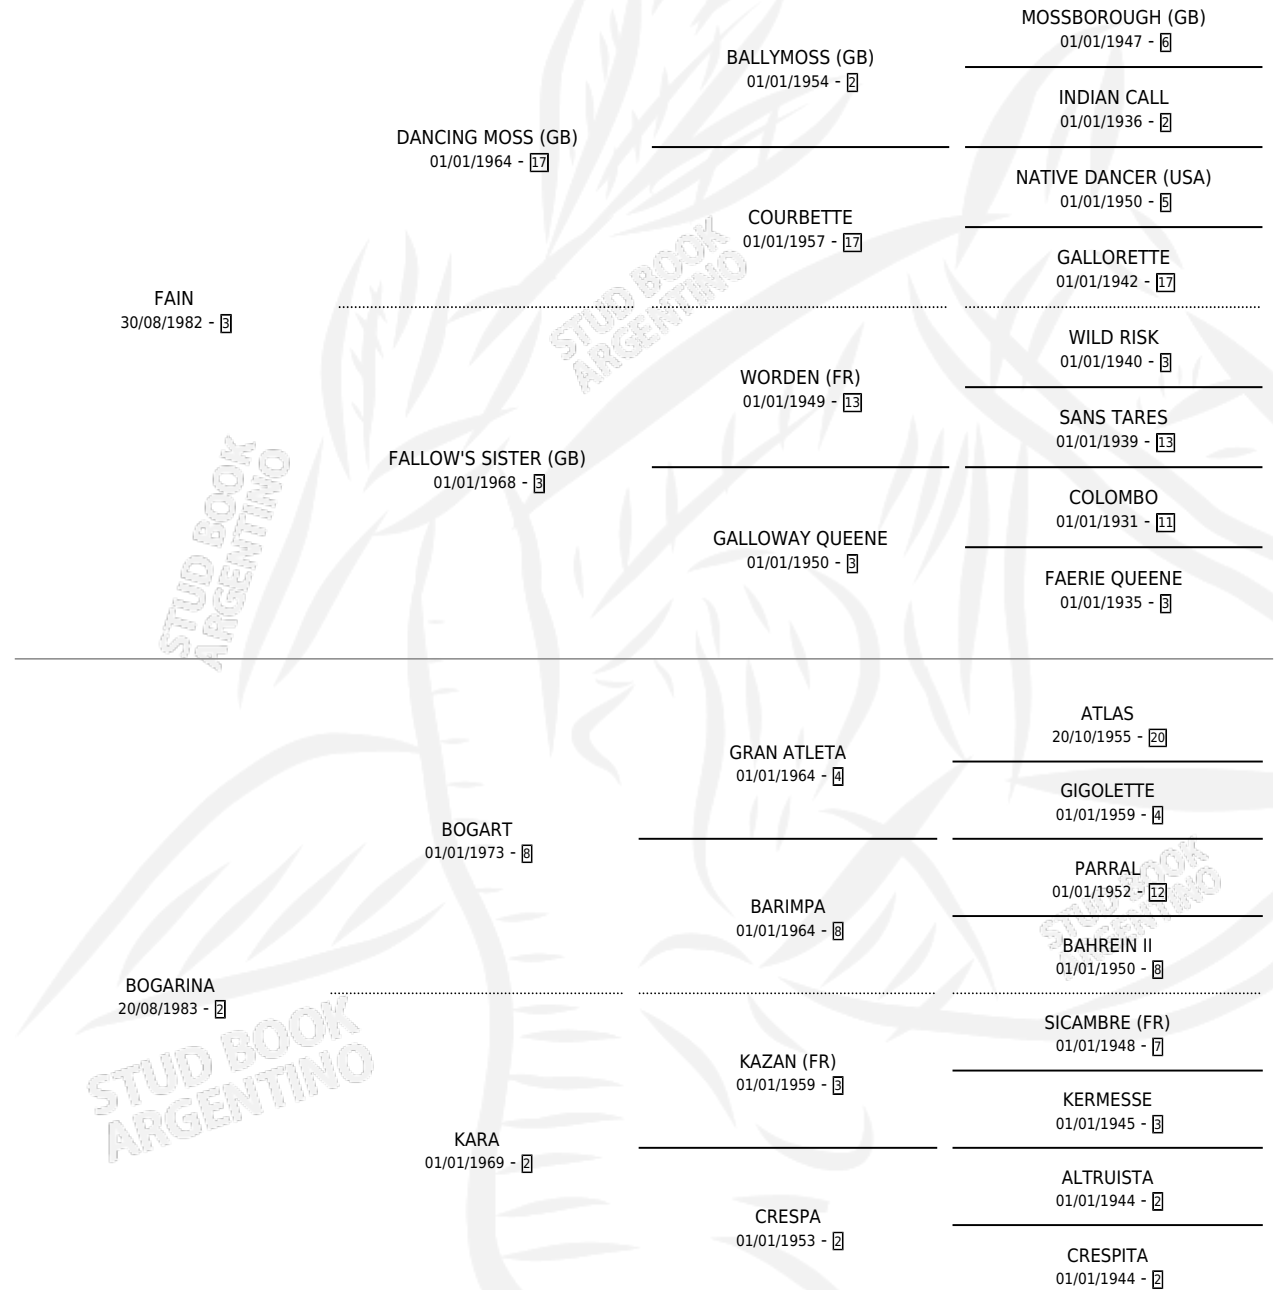

TAO TAO

por **FAIN** y **BOGARINA** por **BOGART**

Argentina · Macho · Zaino Doradillo · SP · 18/10/1994
Familia 2-b · Volumen 35

ESTADO

TIPIFICACIÓN SANGUÍNEA	X
TIPIFICACIÓN POR ADN	X
PASAPORTE	X
IDENTIFICACIÓN POR MICROCHIP	X
REPRODUCTOR	X

Lugar de nacimiento: Mariela Y Andrea

Criador: Sin dato

PEDIGREE

CAMPAÑA

Solo carreras oficiales de Argentina

POR EDAD

EDAD	CC	1°	2°	3°	4°	5°	NP	CLC	CLG	CLCG1	CLGG1	IMPORTE	GANANCIA / CC
5 AÑOS	3	0	0	0	0	0	3	0	0	0	0	\$0	\$0
6 AÑOS	3	0	0	0	0	0	3	0	0	0	0	\$0	\$0
TOTALES	6	0	0	0	0	0	6	0	0	0	0	\$0	\$0
%		0.0%	0.0%	0.0%	0.0%	0.0%	100%	0.0%	0.0%	0.0%	0.0%		