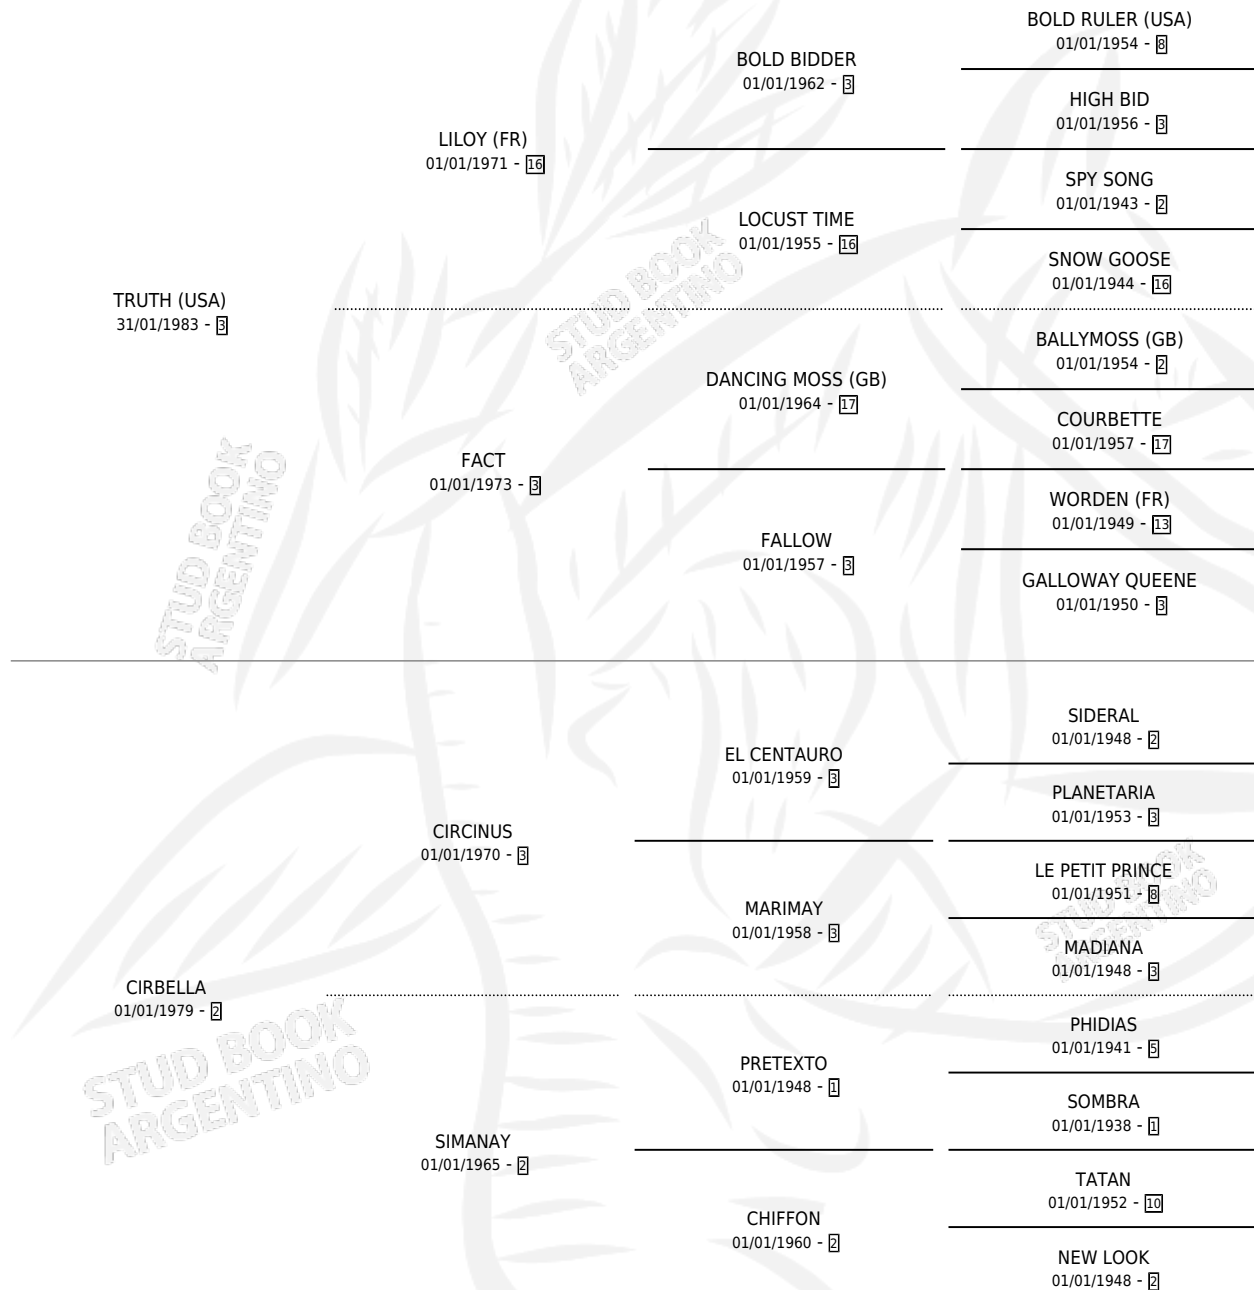

TRUTH VICTORIOSA

por TRUTH (USA) y CIRBELLA por CIRVINUS

Argentina · Hembra · Zaino Negro · SP · 03/11/1994
Familia 2-h · Volumen 35

ESTADO

TIPIFICACIÓN SANGUÍNEA	X
TIPIFICACIÓN POR ADN	X
PASAPORTE	X
IDENTIFICACIÓN POR MICROCHIP	X
REPRODUCTOR	X

Lugar de nacimiento: Caro-manu

Criador: Sin dato

PEDIGREE