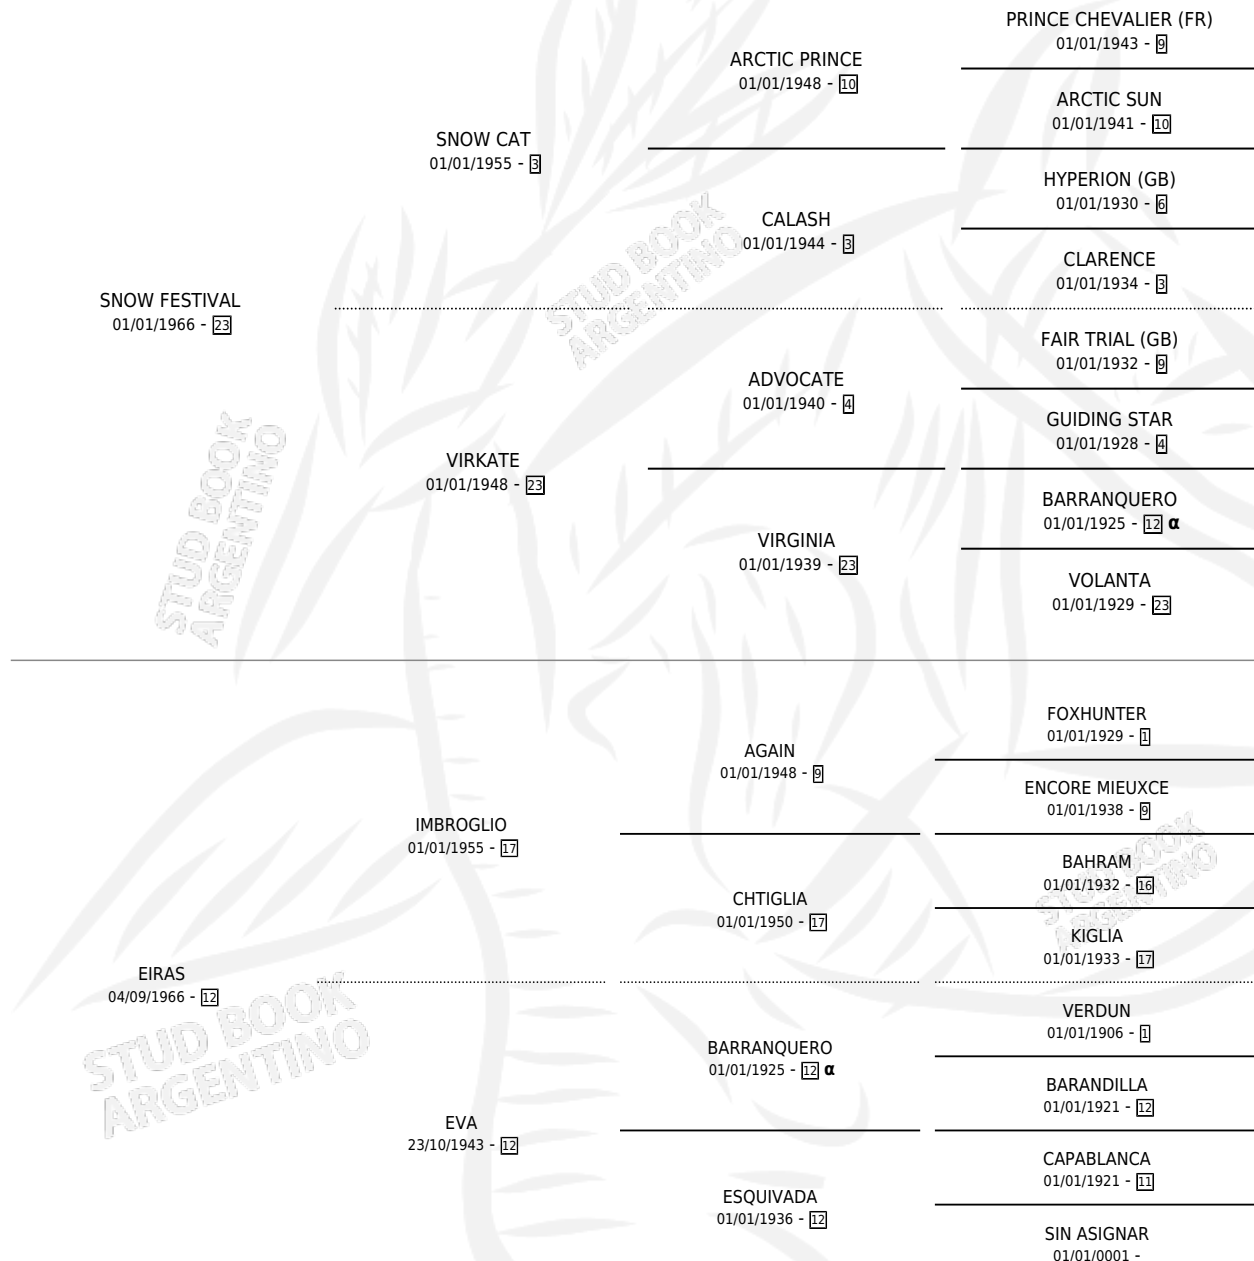

SNOW FAFA

por SNOW FESTIVAL y EIRAS por IMBROGLIO

Argentina · Hembra · Alazan · SP · 18/09/1972
Familia 12 · Volumen 28

ESTADO

TIPIFICACIÓN SANGUÍNEA	X
TIPIFICACIÓN POR ADN	X
PASAPORTE	X
IDENTIFICACIÓN POR MICROCHIP	X
REPRODUCTOR	✓

Lugar de nacimiento: Campo particular

Criador: Sin dato

~

HIJOS

	MACHOS	HEMBRAS
8 NACIERON	4	4
3 CORRIERON	3	0
3 GANARON	3	0
0 GANADORES CL	0 GANADORES GR	0 GANADORES G1

PEDIGREE

INBREEDING : α

S

cimientos 3 / Efectividad 30.00%

PADRILLO	PRODUCTO	CRIADOR	1ER SERVICIO	ÚLTIMO SERVICIO
HAN BAY	Ø		19/09/1992	25/11/1992
HAN BAY	FESTIVAL BAY (H A, 08/09/1992) •MURIÓ EL 01/06/1993•	SIN DATO	07/10/1991	09/10/1991
HAN BAY	Ø		07/10/1990	12/10/1990
HARD CASH	Ø		14/09/1989	01/11/1989
KLEIGHT (USA)	LA AZAFATA (H A, 02/09/1989)	SIN DATO	03/09/1988	22/09/1988
HARD CASH	LE SOMMELIER (M A, 24/08/1988) •MURIÓ EL 17/09/1988•	SIN DATO	01/10/1987	01/10/1987
HARD CASH	Ø		16/11/1986	10/12/1986
HARD CASH	Ø		07/09/1985	23/11/1985
HALL OF FAME	Ø			
HALL OF FAME	Ø			