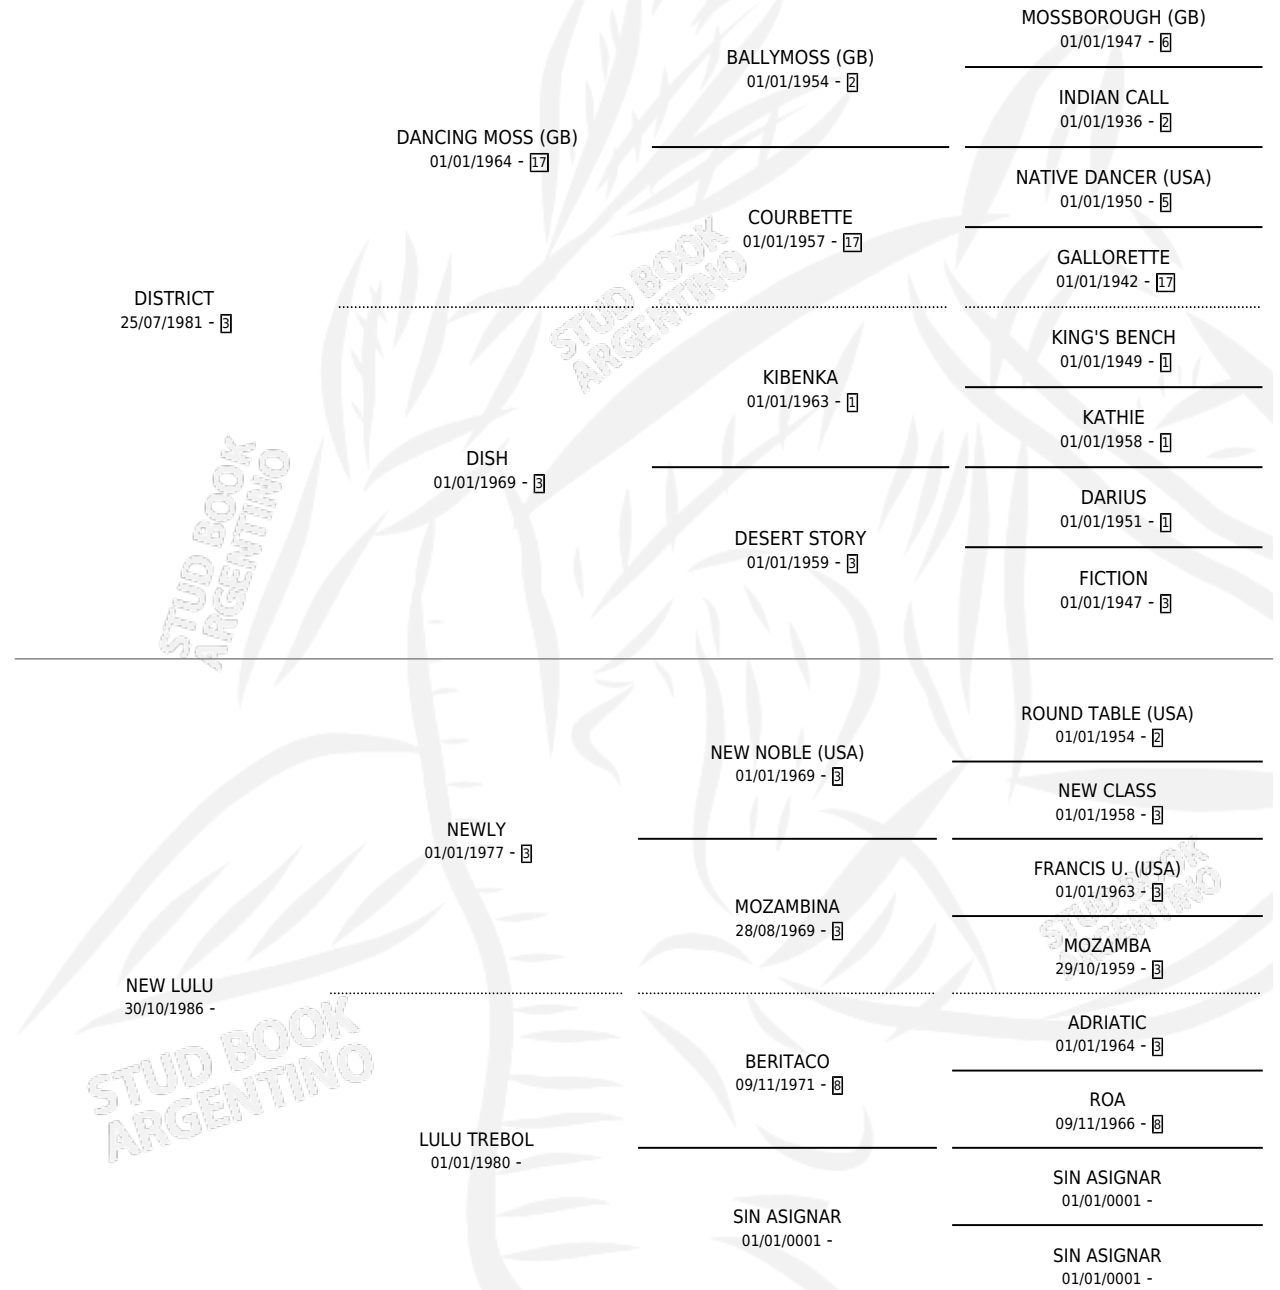

BIEN PARADO

por DISTRICT y NEW LULU por NEWLY

Argentina · Macho · Alazan Tostado · SP · 20/09/1994
Familia · Volumen 35

ESTADO

TIPIFICACIÓN SANGUÍNEA	X
TIPIFICACIÓN POR ADN	X
PASAPORTE	X
IDENTIFICACIÓN POR MICROCHIP	X
REPRODUCTOR	X

Lugar de nacimiento: Caro-manu

Criador: Sin dato

PEDIGREE

CAMPAÑA

Solo carreras oficiales de Argentina

POR EDAD

EDAD	CC	1°	2°	3°	4°	5°	NP	CLC	CLG	CLCG1	CLGG1	IMPORTE	GANANCIA / CC
4 AÑOS	2	0	0	0	0	0	2	0	0	0	0	\$0	\$0
TOTALES	2	0	0	0	0	0	2	0	0	0	0	\$0	\$0
%		0.0%	0.0%	0.0%	0.0%	0.0%	100%	0.0%	0.0%	0.0%	0.0%		