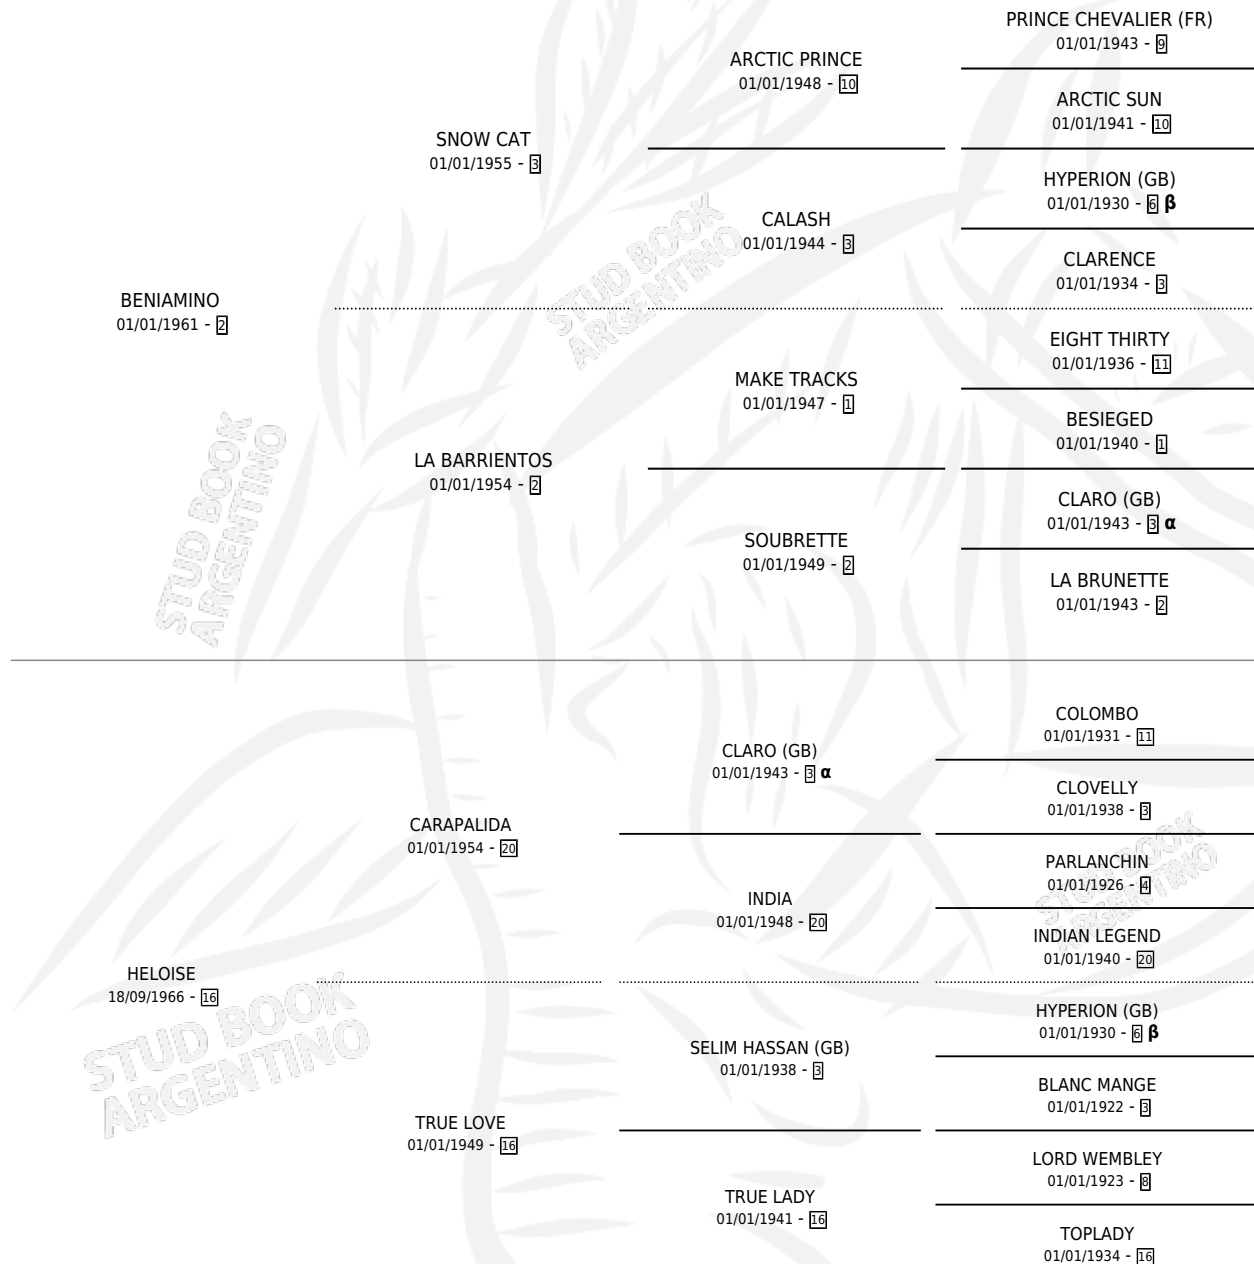

DOÑA HELOISE

por BENIAMINO y HELOISE por CARAPALIDA

Argentina · Hembra · Zaino · SP · 10/09/1972
Familia 16-f · Volumen 28

ESTADO

TIPIFICACIÓN SANGUÍNEA	X
TIPIFICACIÓN POR ADN	X
PASAPORTE	X
IDENTIFICACIÓN POR MICROCHIP	X
REPRODUCTOR	✓

Lugar de nacimiento: Campo particular

Criador: Alborada Sc

~

HIJOS

	MACHOS	HEMBRAS
2 NACIERON	0	2
SIN ACTUACIONES		

PEDIGREE

INBREEDING : α, β

S

mientos 1 / Efectividad 25.00%

PADRILLO	PRODUCTO	CRIADOR	1ER SERVICIO	ÚLTIMO SERVICIO
VAJIRAVUDH	∅		14/08/1986	04/10/1986
DOÑA HELOISE	∅		07/08/1985	18/10/1985
Datos oficiales del Stud Book Argentino				
MAKASSAR	YBOTT (H A, 21/08/1984)	SIN DATO		
MAKASSAR	∅			