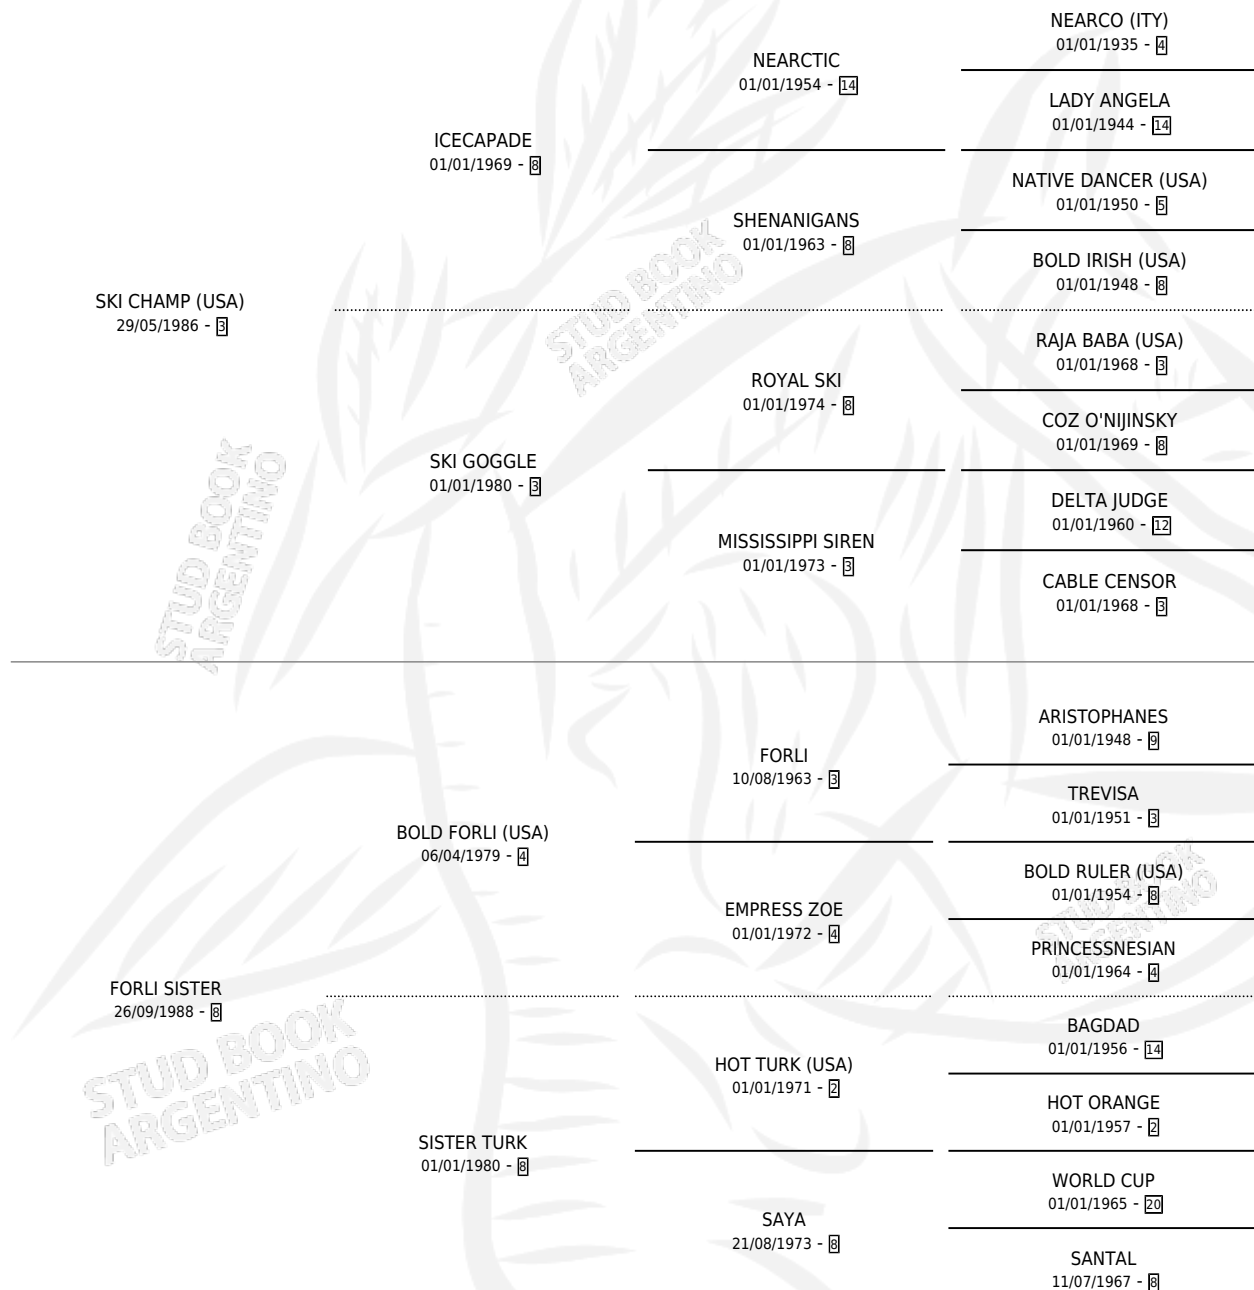

BELLE FORLI

por **SKI CHAMP (USA)** y **FORLI SISTER** por **BOLD FORLI (USA)**

Argentina · Hembra · Zaino o Tordillo · SP · 07/09/1994
Familia 8-g · Volumen 35

ESTADO

TIPIFICACIÓN SANGUÍNEA	X
TIPIFICACIÓN POR ADN	X
PASAPORTE	X
IDENTIFICACIÓN POR MICROCHIP	X
REPRODUCTOR	X

Lugar de nacimiento: El Alfalfar

Criador: Sin dato

PEDIGREE

BELLE FORLI

Datos oficiales del Stud Book Argentino

Documento generado el 04/05/2026

studbook.org.ar