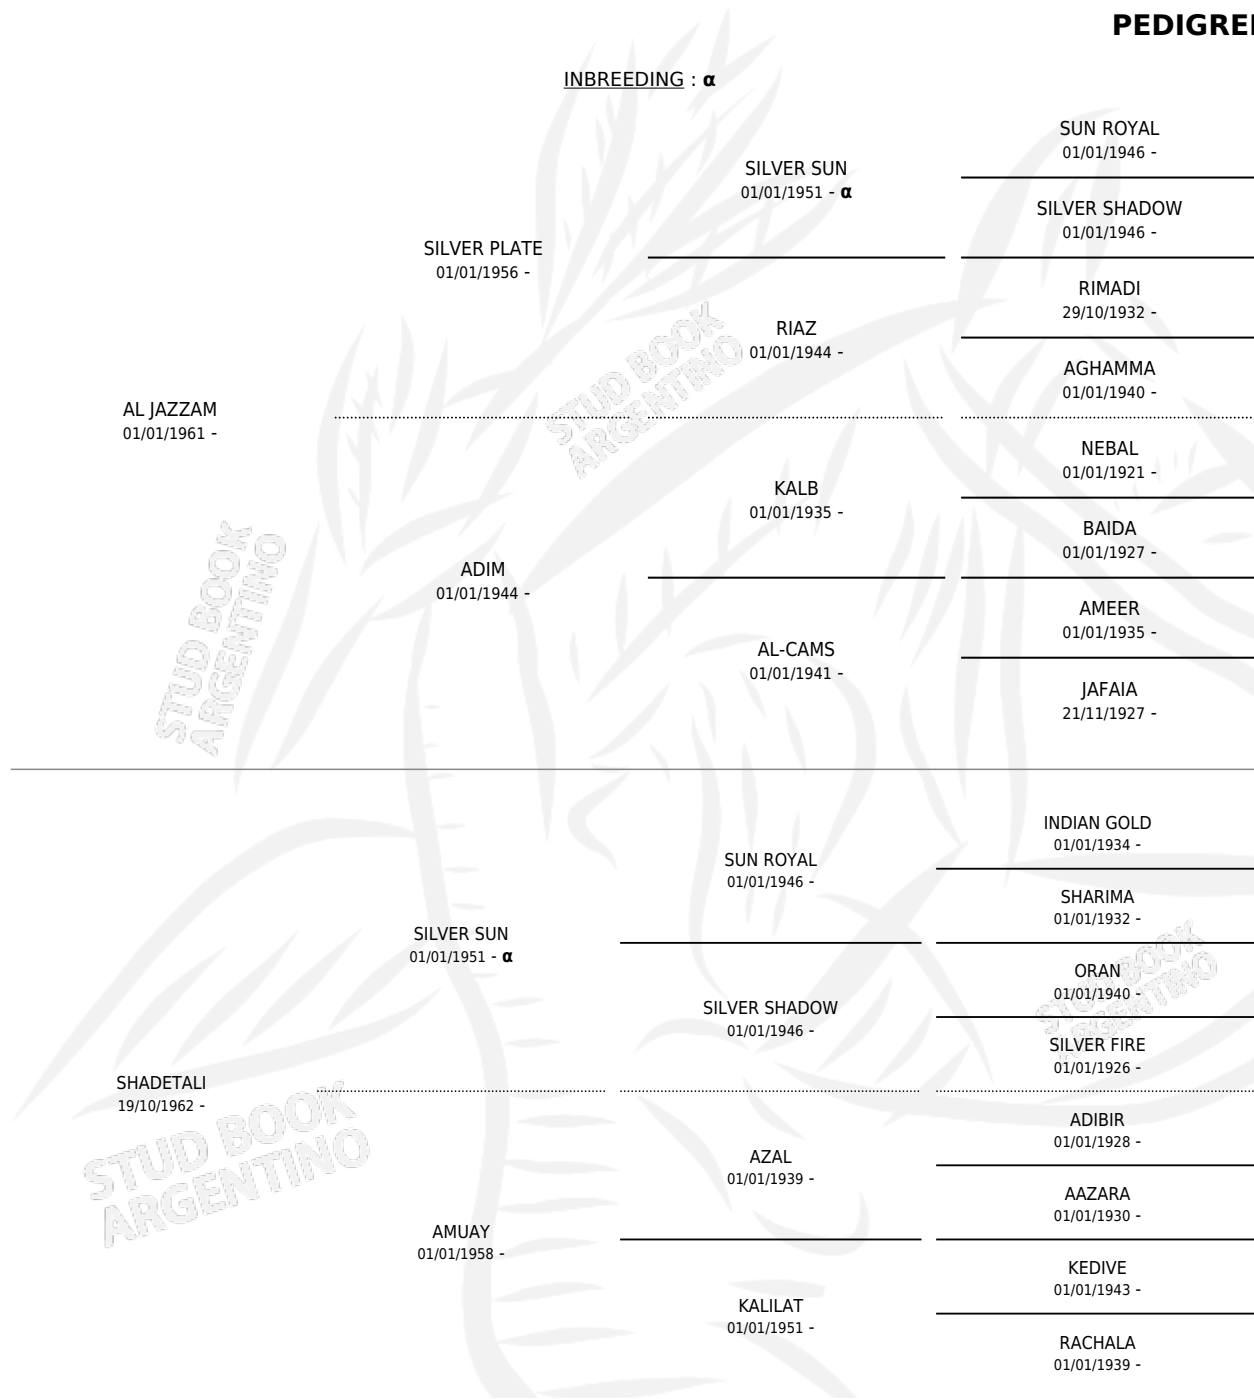

BENET

PEDIGREE

por **AL JAZZAM** y **SHADETALI** por **SILVER SUN**

INBREEDING : α

Argentina · Hembra · Tordillo · AP · 18/09/1972
Familia · Volumen 28

ESTADO

TIPIFICACIÓN SANGUÍNEA	X
TIPIFICACIÓN POR ADN	X
PASAPORTE	X
IDENTIFICACIÓN POR MICROCHIP	X
REPRODUCTOR	X

Lugar de nacimiento: Campo particular

Criador: Sin dato

~

HIJOS

	MACHOS	HEMBRAS
3 NACIERON	2	1
SIN ACTUACIONES		

BENET

Datos oficiales del Stud Book Argentino

Documento generado el 04/05/2026