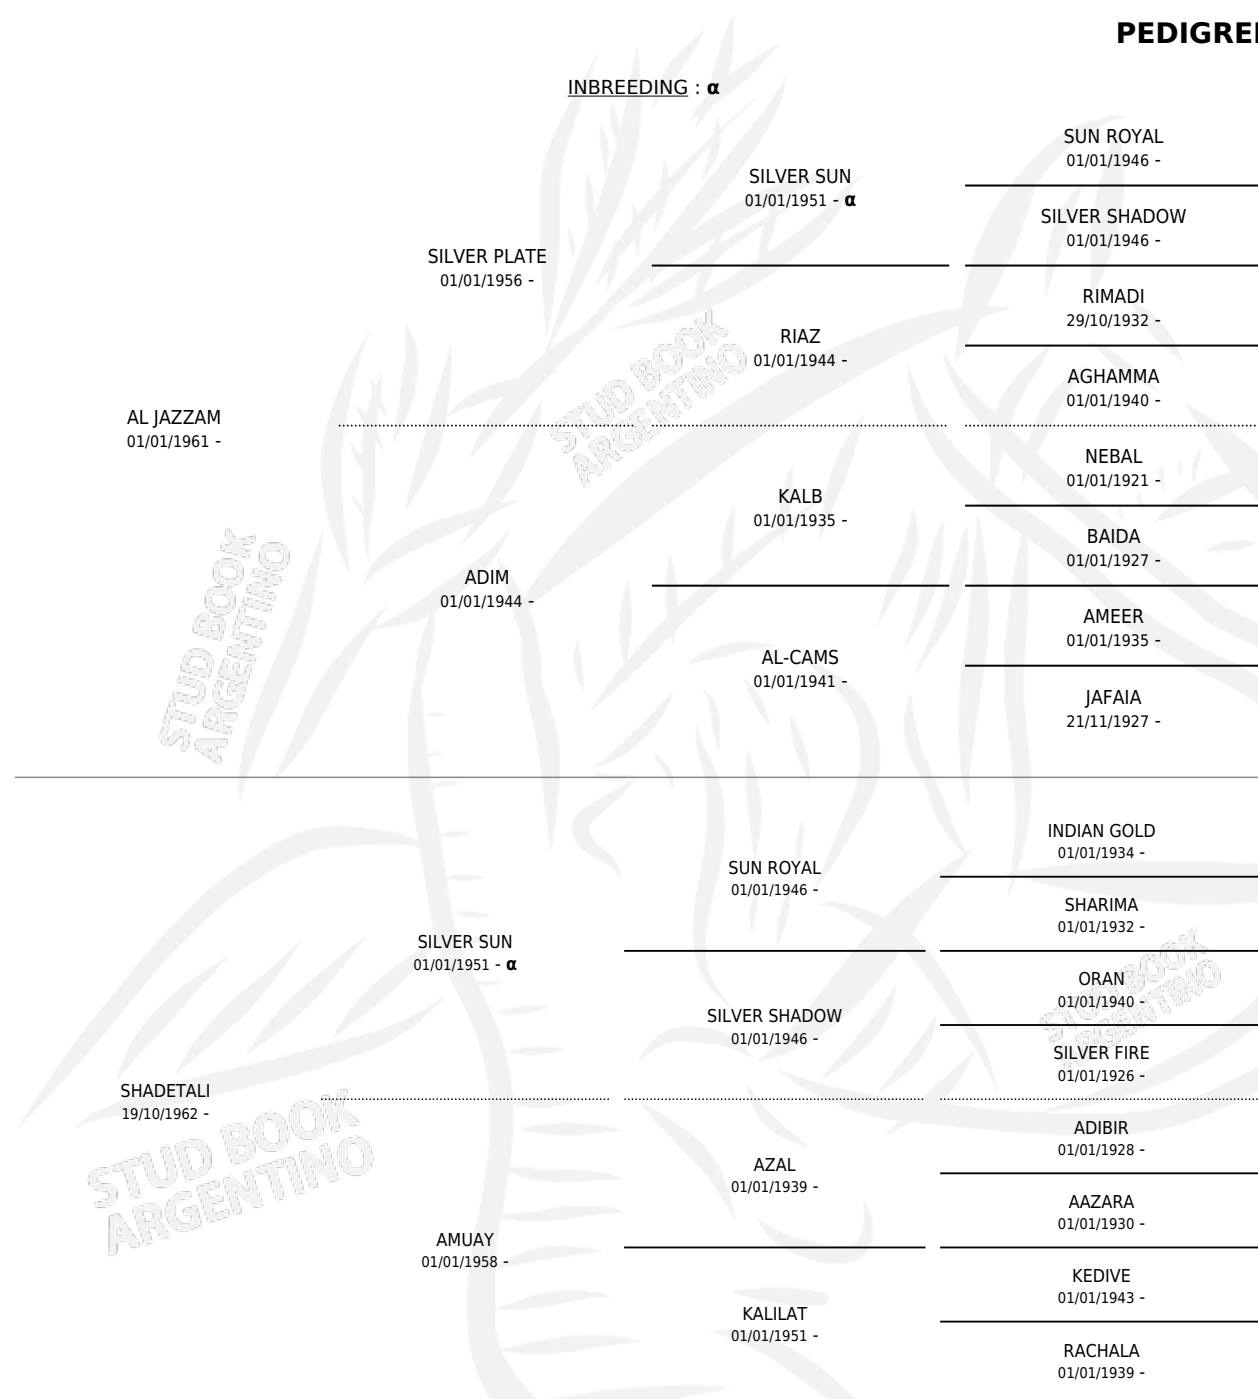

## PEDIGREE

por **AL JAZZAM** y **SHADETALI** por **SILVER SUN**

INBREEDING : α

Argentina · Hembra · Tordillo · AP · 18/09/1972  
Familia · Volumen 28

### ESTADO

TIPIFICACIÓN SANGUÍNEA	X
TIPIFICACIÓN POR ADN	X
PASAPORTE	X
IDENTIFICACIÓN POR MICROCHIP	X
REPRODUCTOR	X

**Lugar de nacimiento:** Campo particular

**Criador:** Sin dato

~

### HIJOS

	MACHOS	HEMBRAS
3 NACIERON	2	1
SIN ACTUACIONES		