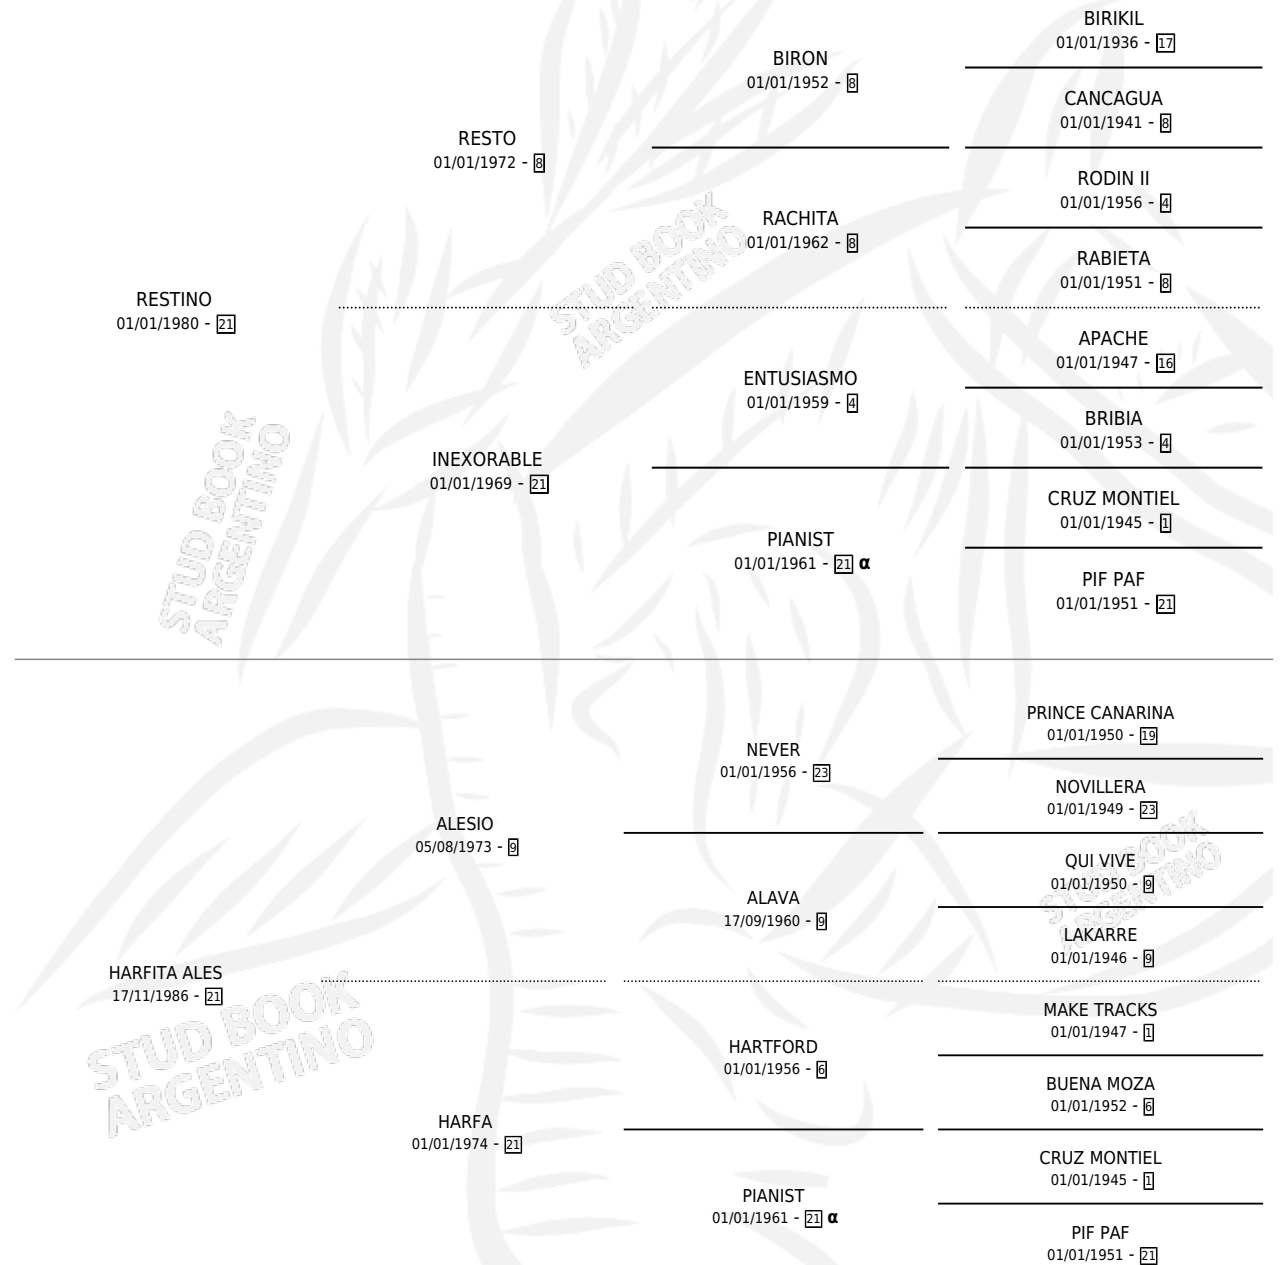

CABURE REST

por RESTINO y HARFITA ALES por ALESIO

Argentina · Macho · Alazan · SP · 26/10/1994
Familia 21 · Volumen 35

ESTADO

TIPIFICACIÓN SANGUÍNEA	X
TIPIFICACIÓN POR ADN	X
PASAPORTE	X
IDENTIFICACIÓN POR MICROCHIP	X
REPRODUCTOR	X

Lugar de nacimiento: Los Caudillos

Criador: Sin dato

PEDIGREE

INBREEDING : α

CABURE REST

Datos oficiales del Stud Book Argentino

Documento generado el 15/05/2026

studbook.org.ar