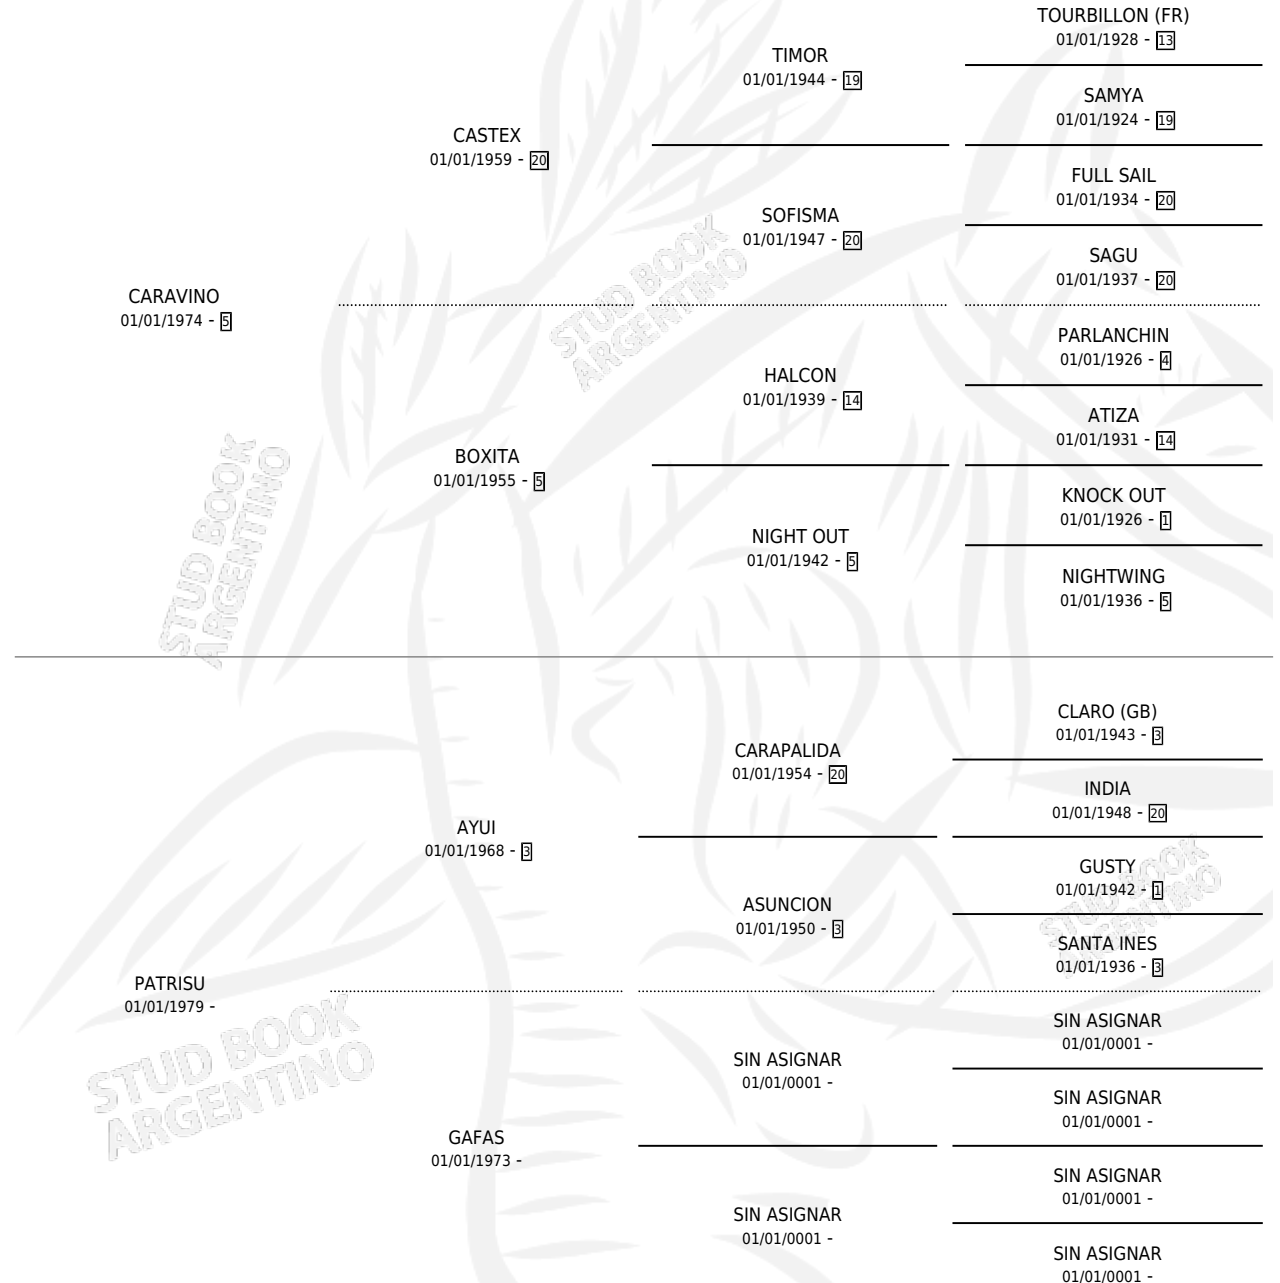

# SOYFLORE

por **CARAVINO** y **PATRISU** por **AYUI**

Argentina · Hembra · Zaino · SP · 20/09/1994  
Familia · Volumen 35

## ESTADO

TIPIFICACIÓN SANGUÍNEA	X
TIPIFICACIÓN POR ADN	X
PASAPORTE	X
IDENTIFICACIÓN POR MICROCHIP	X
REPRODUCTOR	X

**Lugar de nacimiento:** Don Dario

**Criador:** Sin dato

## PEDIGREE