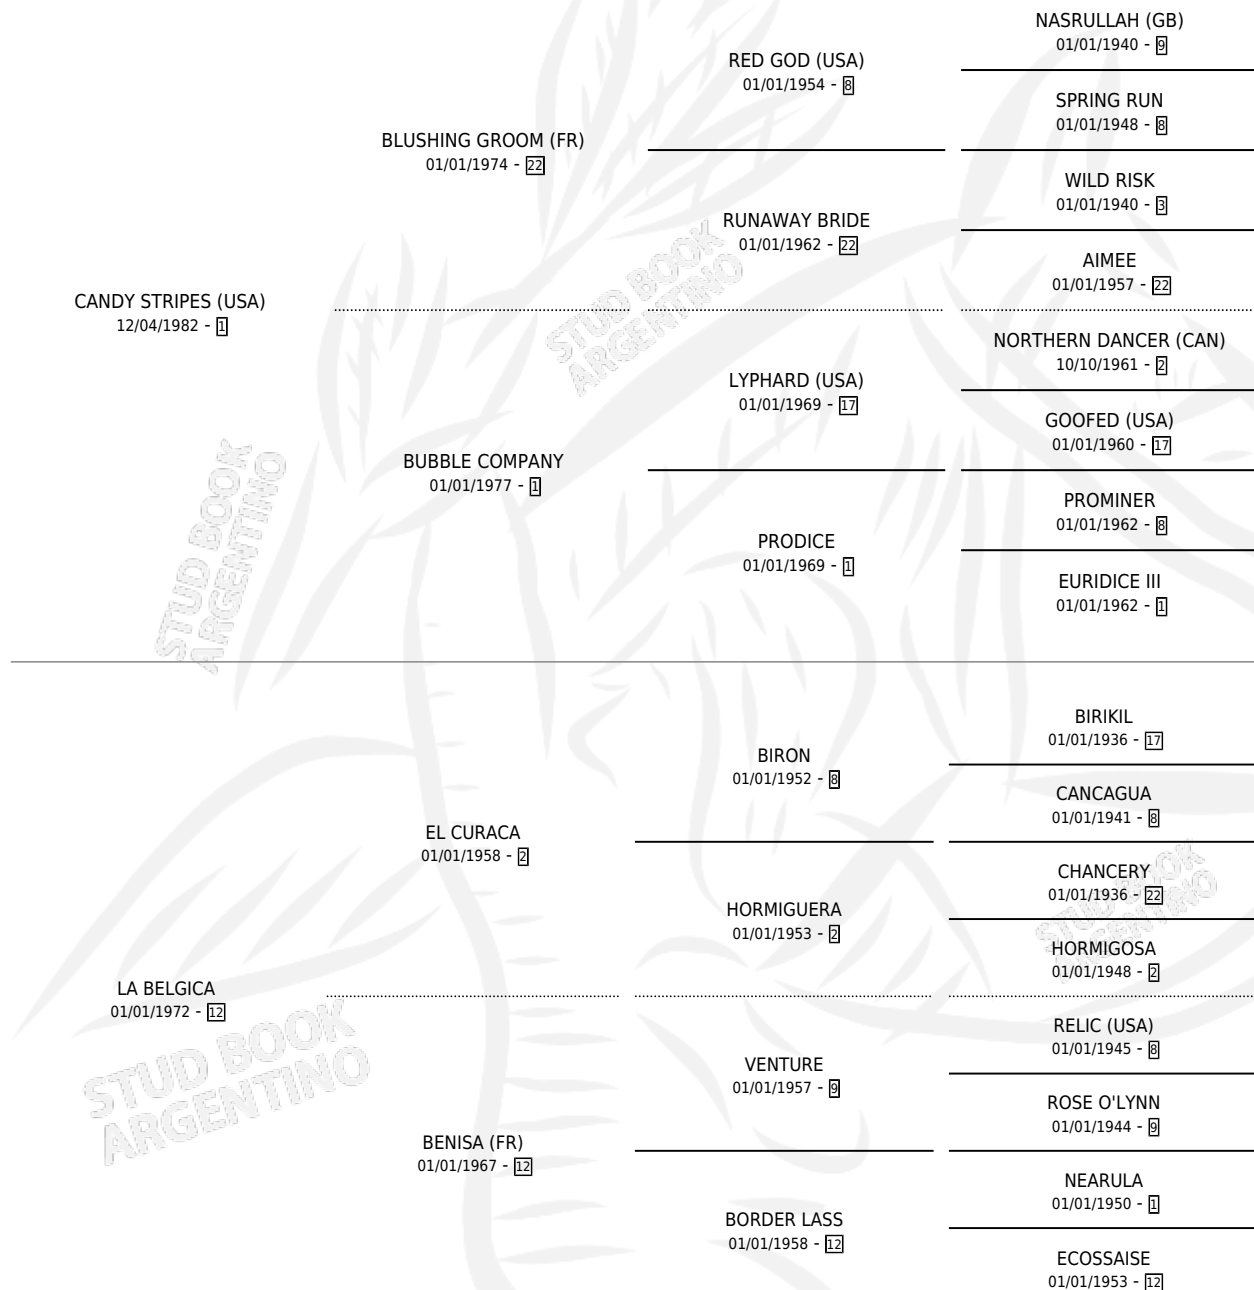

BELGIQUE

por **CANDY STRIPES (USA)** y **LA BELGICA** por **EL CURACA**

Argentina · Hembra · Zaino · SP · 24/10/1994
Familia 12-e · Volumen 35

ESTADO

TIPIFICACIÓN SANGUÍNEA	✓
TIPIFICACIÓN POR ADN	✓
PASAPORTE	X
IDENTIFICACIÓN POR MICROCHIP	X
REPRODUCTOR	✓

Lugar de nacimiento: Abolengo
Criador: Abolengo

~

HIJOS

	MACHOS	HEMBRAS
6 NACIERON	2	4
5 CORRIERON	2	3
5 GANARON	2	3
0 GANADORES CL	0 GANADORES GR	0 GANADORES G1

PEDIGREE

CAMPAÑA

Solo carreras oficiales de Argentina