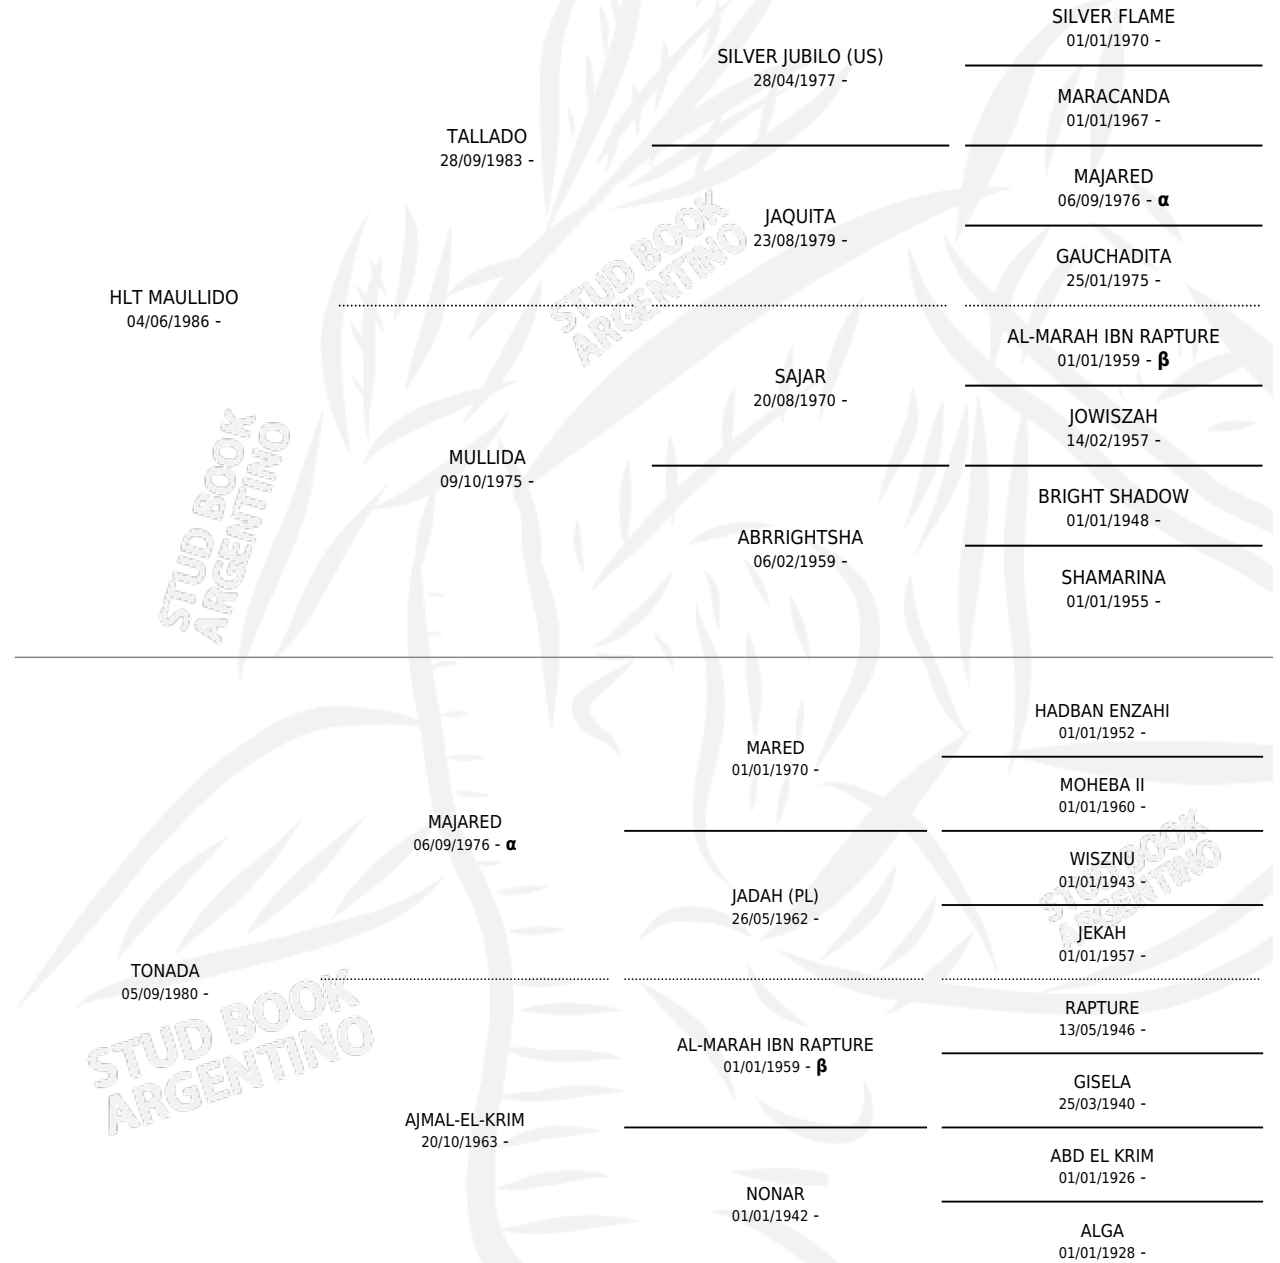

MV DONADA

por HLT MAULLIDO y TONADA por MAJARED

Argentina · Hembra · Alazan o Tordillo · AP · 24/10/1994
Familia · Volumen 35

ESTADO

TIPIFICACIÓN SANGUÍNEA	X
TIPIFICACIÓN POR ADN	X
PASAPORTE	X
IDENTIFICACIÓN POR MICROCHIP	X
REPRODUCTOR	X

Lugar de nacimiento: Maria Victoria de Moreno

Criador: Sin dato

PEDIGREE

INBREEDING : α , β

MV DONADA

Datos oficiales del Stud Book Argentino

Documento generado el 28/04/2026

studbook.org.ar