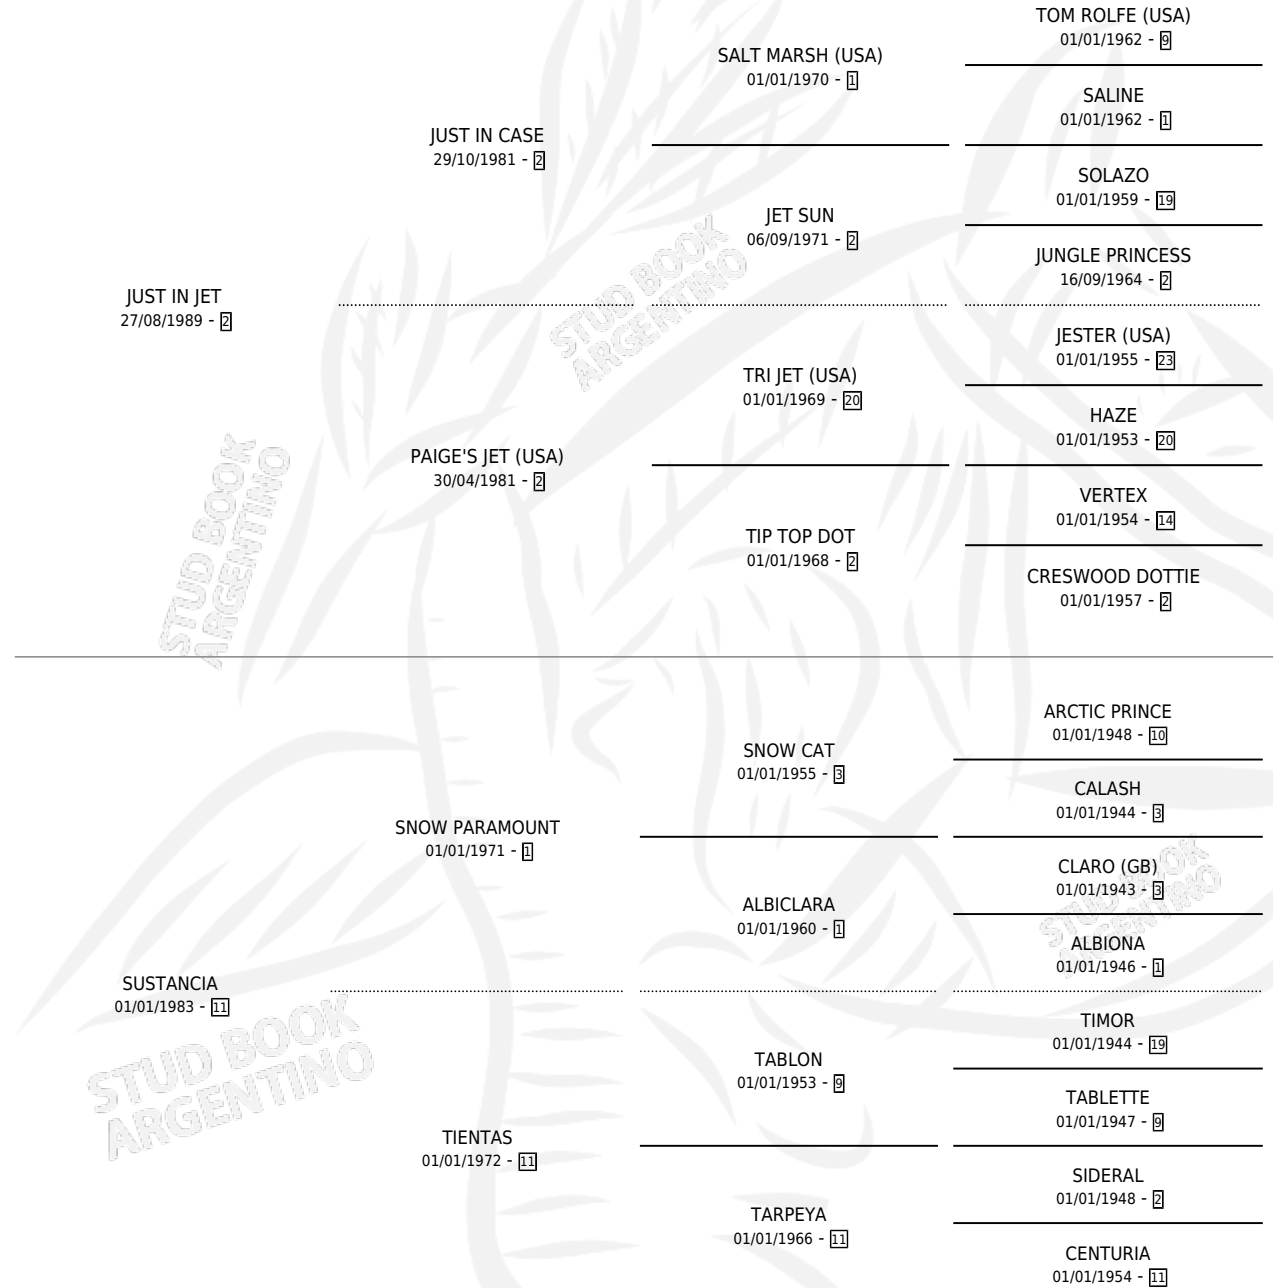

JIM WEST

por **JUST IN JET** y **SUSTANCIA** por **SNOW PARAMOUNT**

Argentina · Macho · Alazan · SP · 13/11/1994
Familia 11-a · Volumen 35

ESTADO

TIPIFICACIÓN SANGUÍNEA	✓
TIPIFICACIÓN POR ADN	X
PASAPORTE	X
IDENTIFICACIÓN POR MICROCHIP	X
REPRODUCTOR	X

Lugar de nacimiento: R.c.b.

Criador: R.c.b.

PEDIGREE

EXPORTACIÓN / IMPORTACIÓN

FECHA	MOVIMIENTO	PAÍS
20/08/1996	EXPORTADO	PARAGUAY

JIM WEST

Datos oficiales del Stud Book Argentino

Documento generado el 11/06/2026