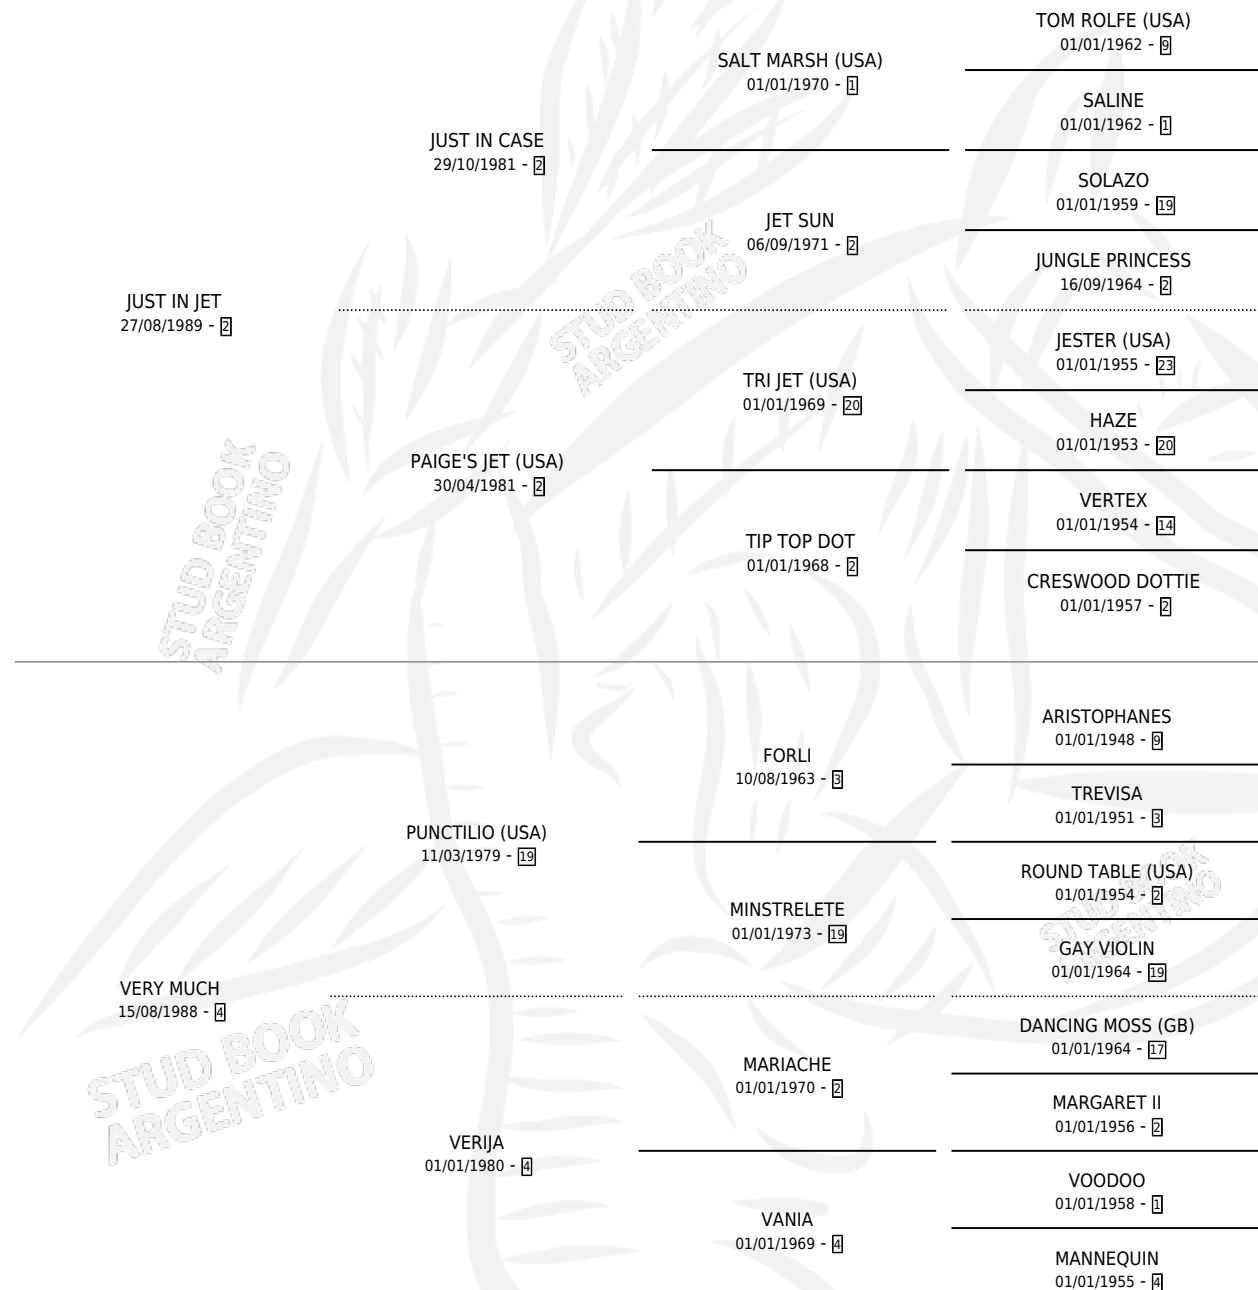

JOTA DE PIQUE

por **JUST IN JET** y **VERY MUCH** por **PUNCTILIO (USA)**

Argentina · Hembra · Alazan · SP · 04/11/1994
Familia 4-k · Volumen 35

ESTADO

| | |
|------------------------------|---|
| TIPIFICACIÓN SANGUÍNEA | X |
| TIPIFICACIÓN POR ADN | X |
| PASAPORTE | X |
| IDENTIFICACIÓN POR MICROCHIP | X |
| REPRODUCTOR | X |

Lugar de nacimiento: R.c.b.

Criador: R.c.b.

PEDIGREE

JOTA DE PIQUE

Datos oficiales del Stud Book Argentino

Documento generado el 26/06/2025

studbook.org.ar