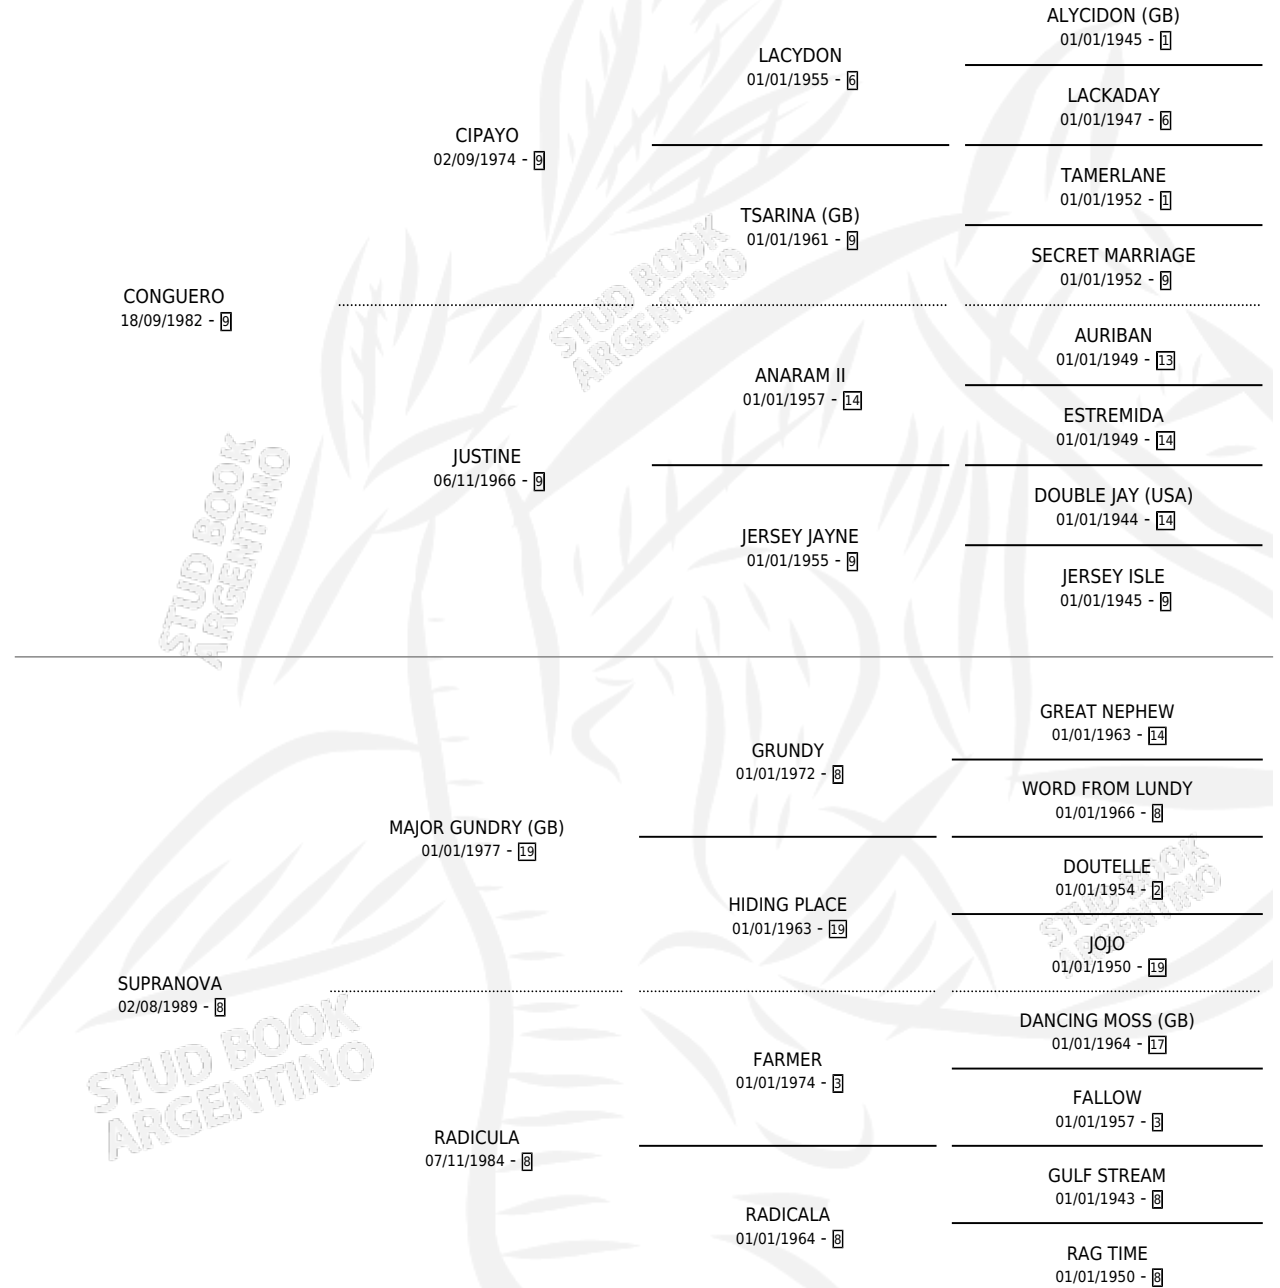

SUPER CONGO

por CONGUERO y SUPRANOVA por MAJOR GUNDRY (GB)

Argentina · Macho · Zaino · SP · 26/10/1994
Familia 8-k · Volumen 35

ESTADO

TIPIFICACIÓN SANGUÍNEA	X
TIPIFICACIÓN POR ADN	X
PASAPORTE	X
IDENTIFICACIÓN POR MICROCHIP	X
REPRODUCTOR	X

Lugar de nacimiento: America

Criador: De All Jose Antonio Suc

PEDIGREE

SUPER CONGO

Datos oficiales del Stud Book Argentino

Documento generado el 09/05/2026

studbook.org.ar