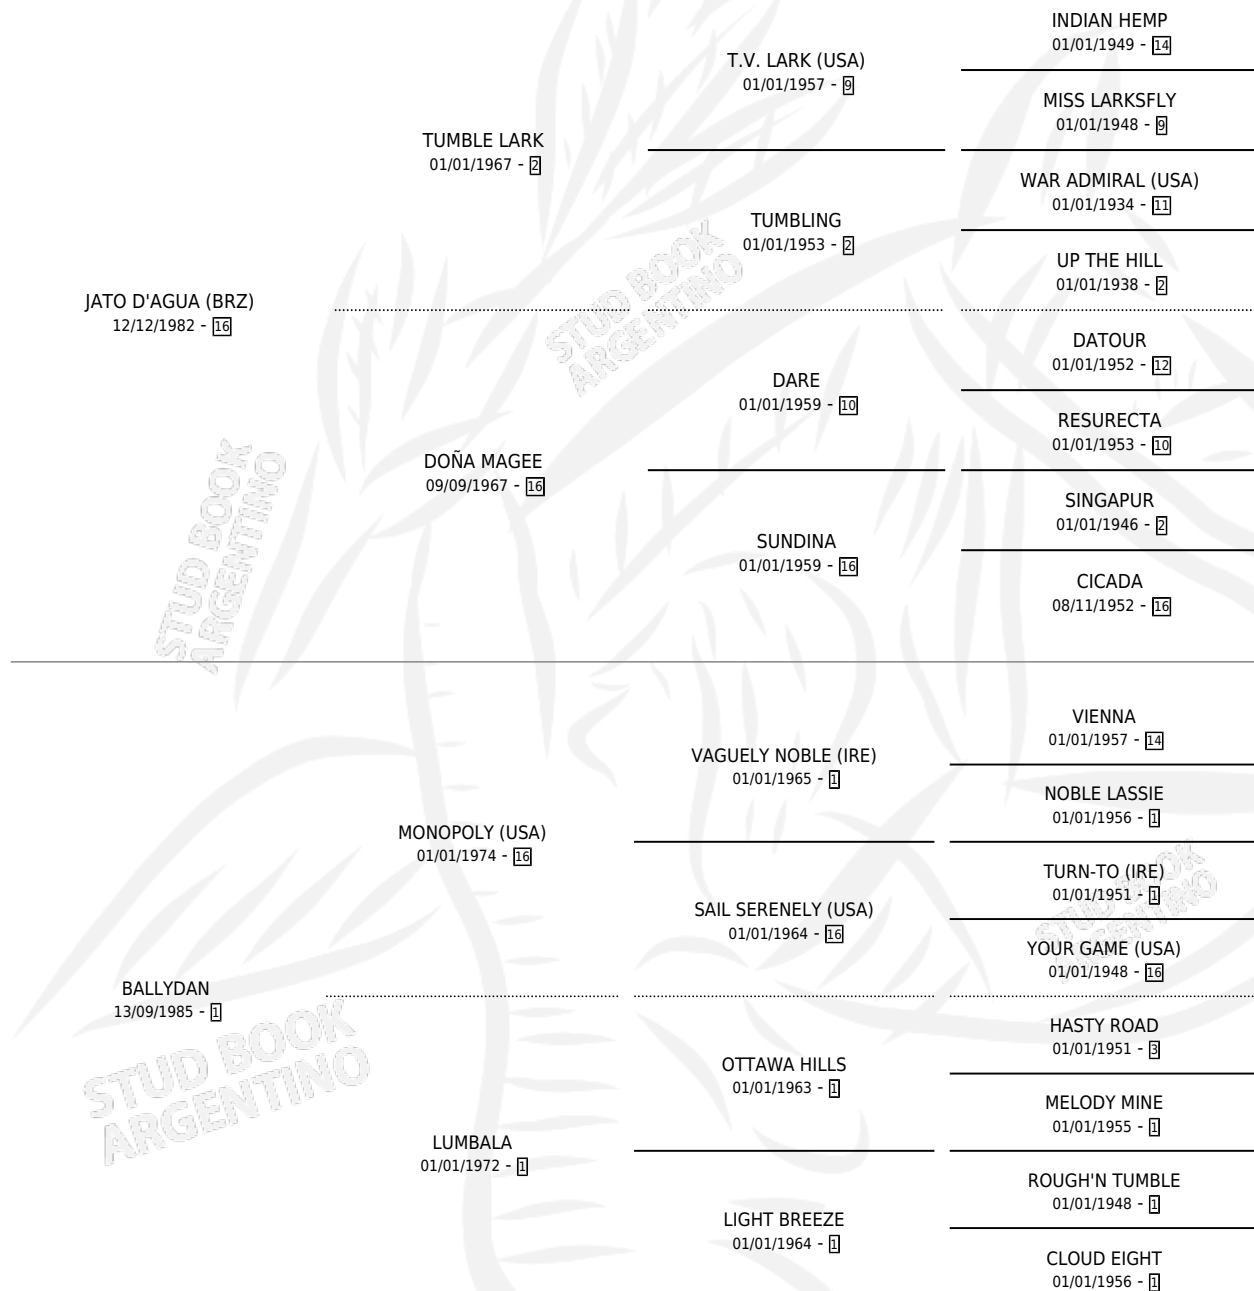

KATEY DEW

por JATO D'AGUA (BRZ) y BALLYDAN por MONOPOLY (USA)

Argentina · Hembra · Zaino · SP · 13/10/1994
Familia 1-o · Volumen 35

ESTADO

TIPIFICACIÓN SANGUÍNEA	X
TIPIFICACIÓN POR ADN	X
PASAPORTE	X
IDENTIFICACIÓN POR MICROCHIP	X
REPRODUCTOR	X

Lugar de nacimiento: Panamericano

Criador: Sin dato

PEDIGREE