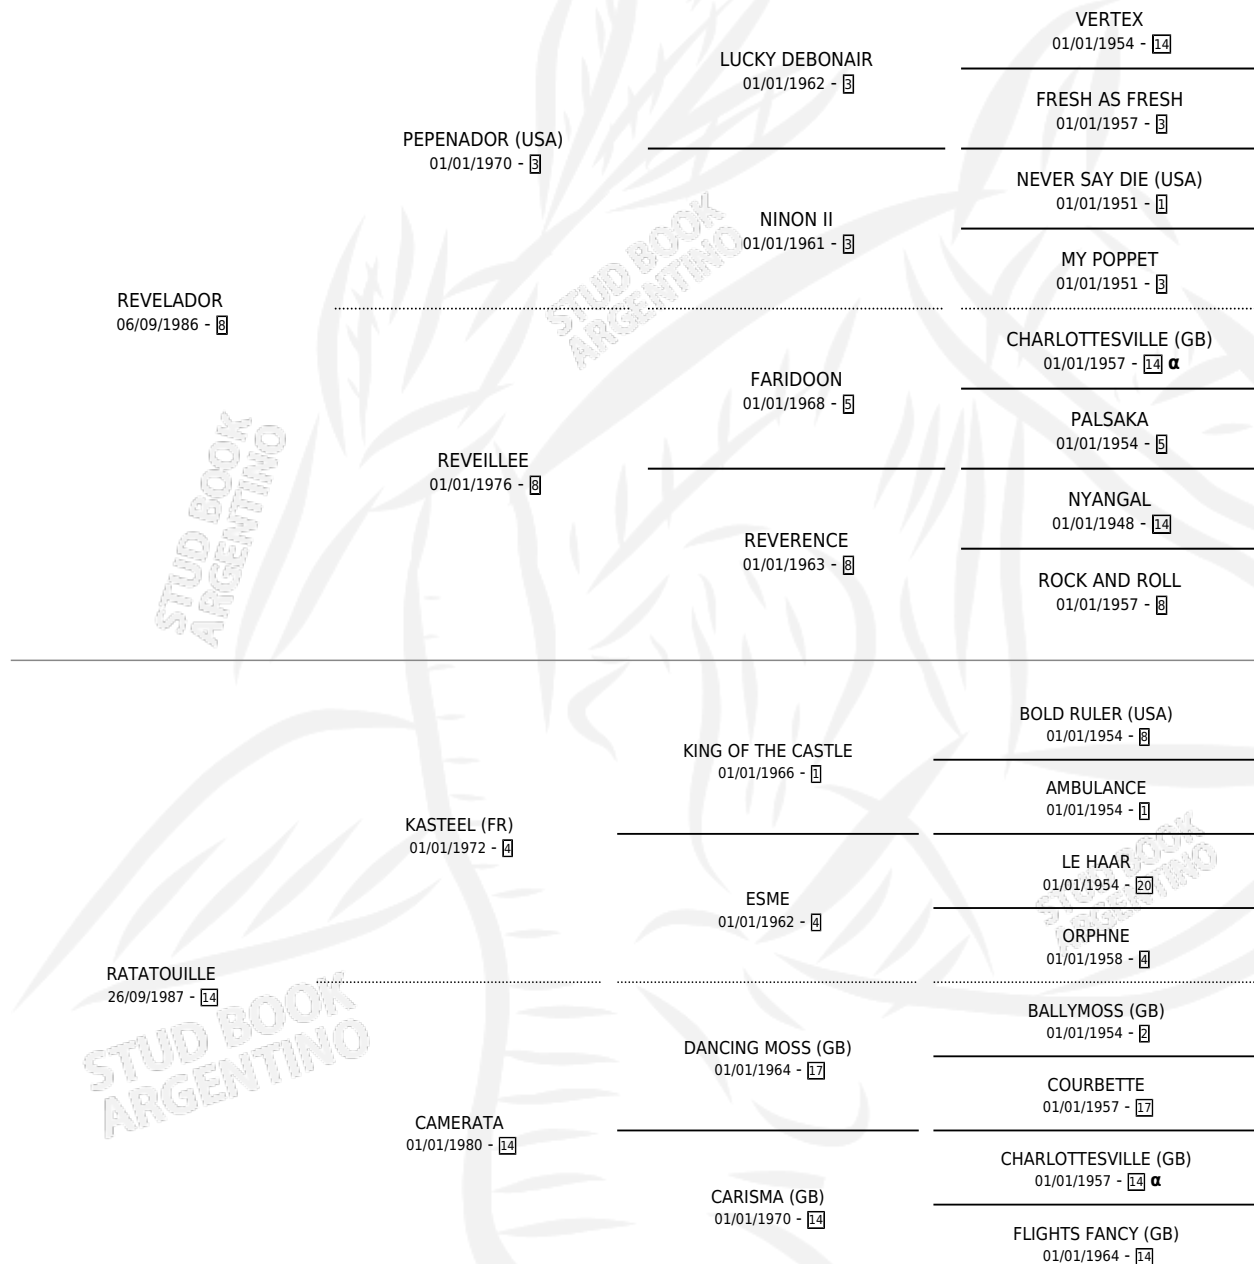

REVETOUILLE

por REVELADOR y RATATOUILLE por KASTEEL (FR)

Argentina · Hembra · Tordillo · SP · 25/10/1994
Familia 14-b · Volumen 35

ESTADO

TIPIFICACIÓN SANGUÍNEA	X
TIPIFICACIÓN POR ADN	X
PASAPORTE	X
IDENTIFICACIÓN POR MICROCHIP	X
REPRODUCTOR	X

Lugar de nacimiento: El Paso

Criador: Sin dato

PEDIGREE

INBREEDING : α

REVETOUILLE

Datos oficiales del Stud Book Argentino

Documento generado el 14/05/2026

studbook.org.ar