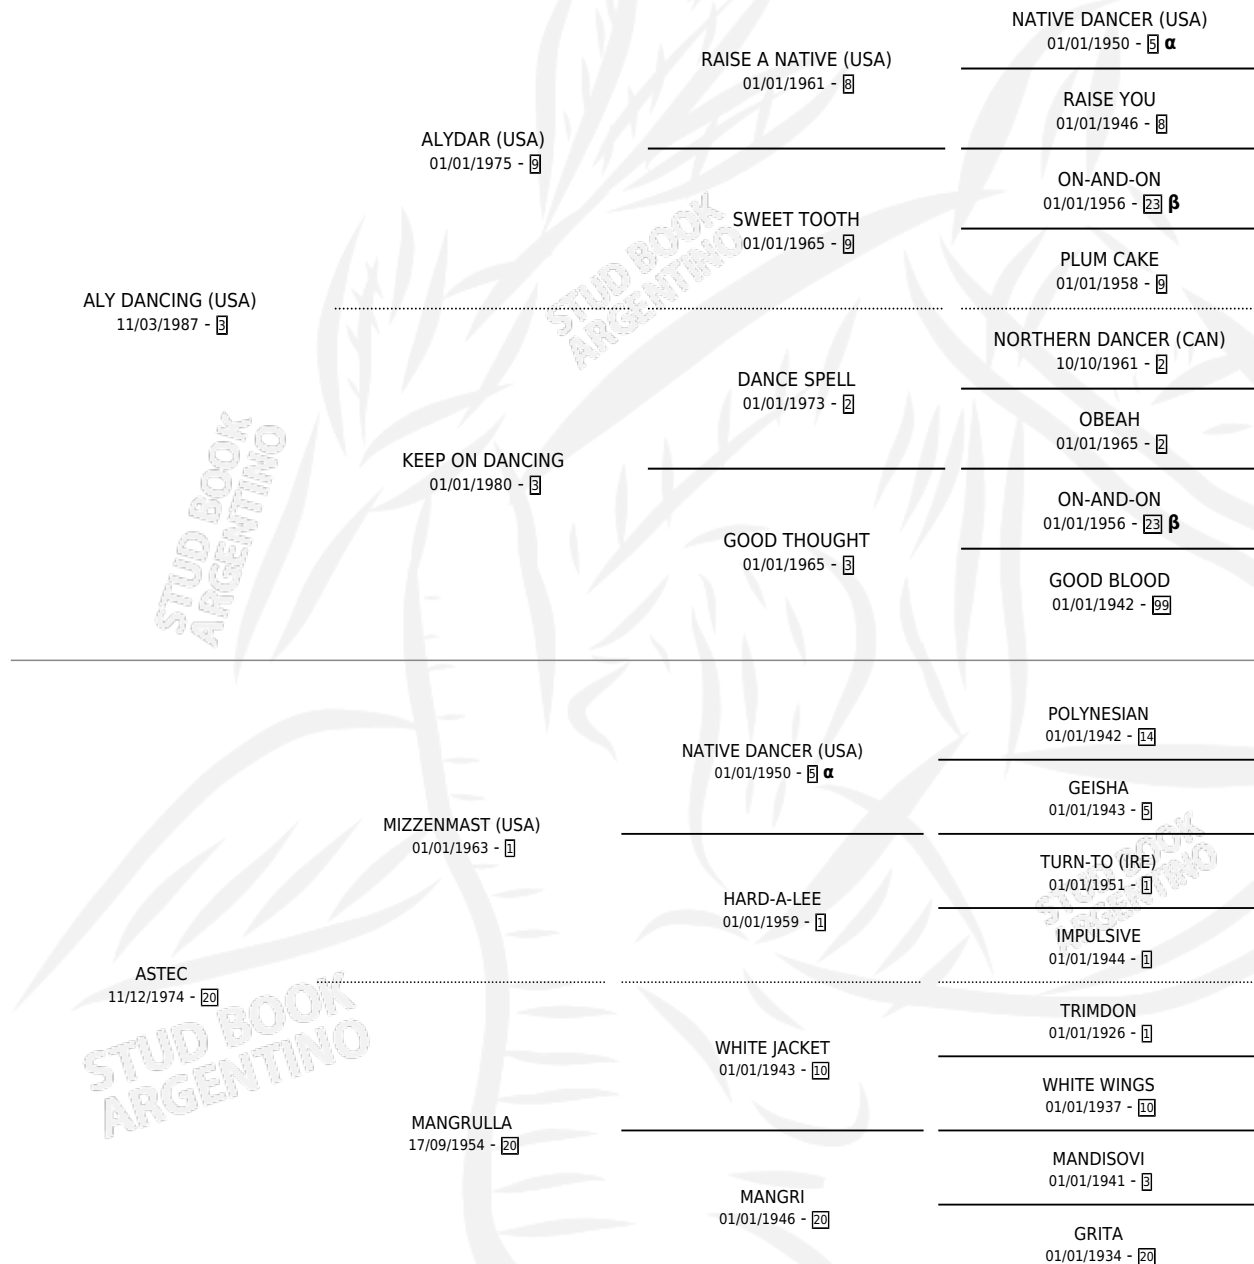

MISS ASTEC

por **ALY DANCING (USA)** y **ASTEC por MIZZENMAST (USA)**

PEDIGREE

Argentina · Hembra · Zaino Colorado · SP · 04/11/1994
Familia 20 · Volumen 35

ESTADO

TIPIFICACIÓN SANGUÍNEA	✓
TIPIFICACIÓN POR ADN	X
PASAPORTE	X
IDENTIFICACIÓN POR MICROCHIP	X
REPRODUCTOR	✓

Lugar de nacimiento: Catorce de Noviembre
Criador: Sin dato

~

HIJOS

	MACHOS	HEMBRAS
2 NACIERON	2	0
2 CORRIERON	2	0
1 GANARON	1	0
0 GANADORES CL	0 GANADORES GR	0 GANADORES G1

INBREEDING : **α,β**

CAMPAÑA

Solo carreras oficiales de Argentina