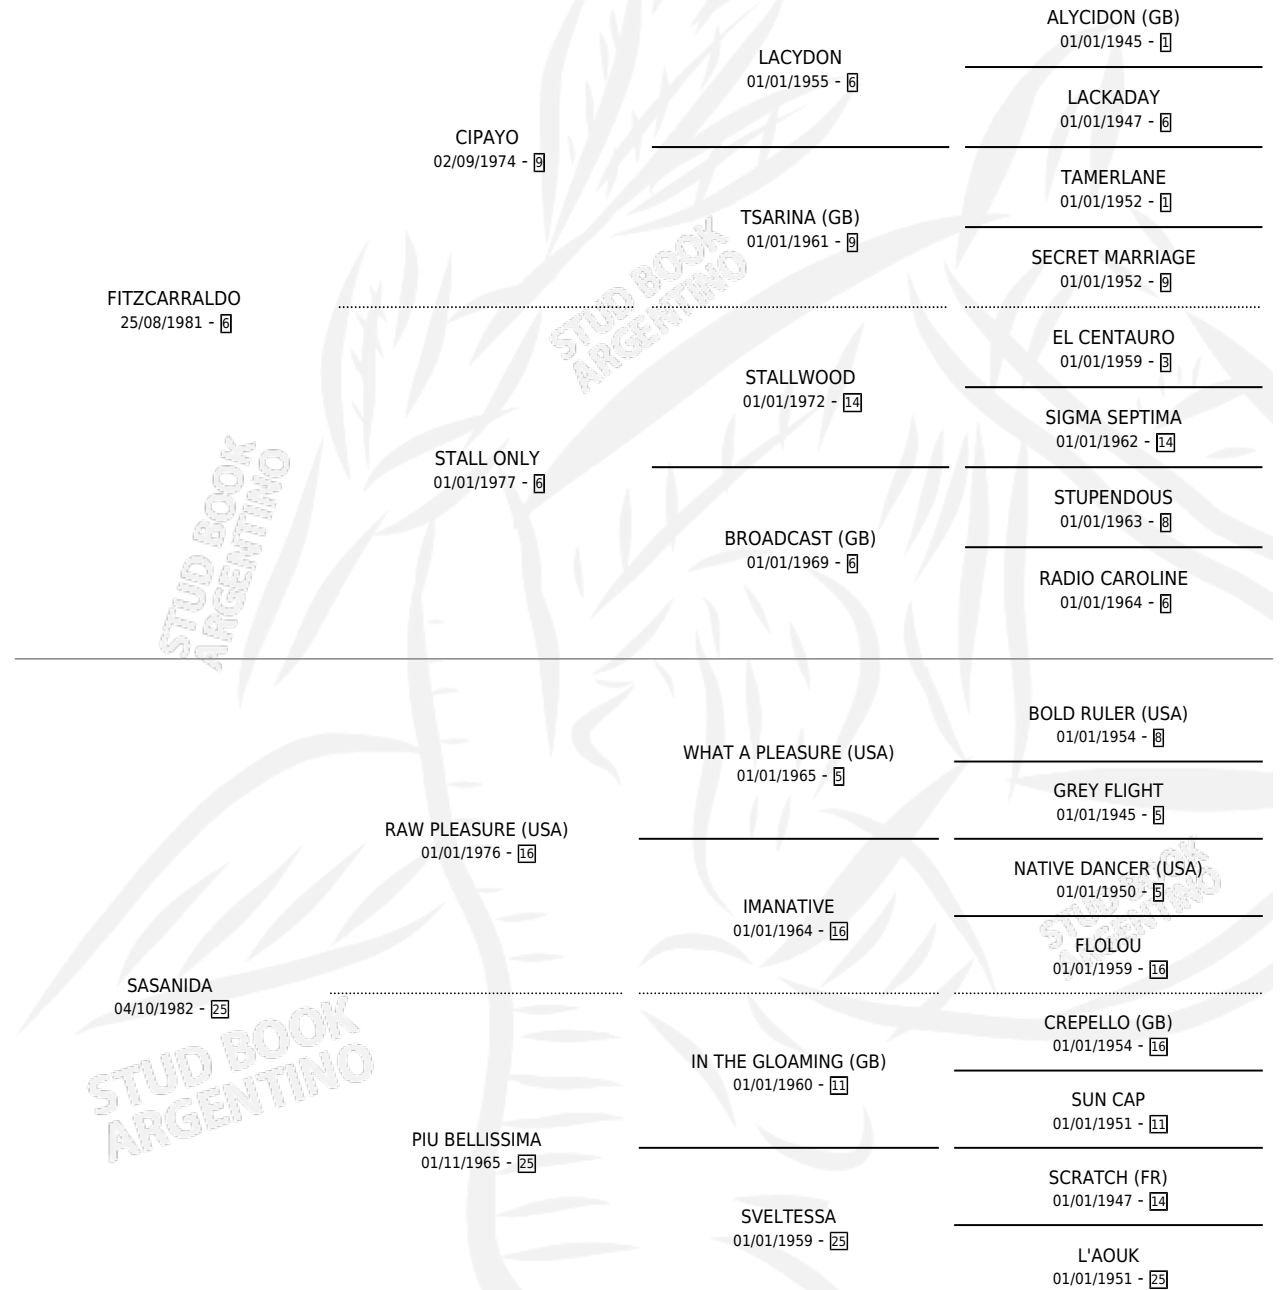

SUNNY FIELD

por FITZCARRALDO y SASANIDA por RAW PLEASURE (USA)

Argentina · Macho · Zaino Negro · SP · 13/10/1994
Familia 25 · Volumen 35

ESTADO

TIPIFICACIÓN SANGUÍNEA	X
TIPIFICACIÓN POR ADN	X
PASAPORTE	X
IDENTIFICACIÓN POR MICROCHIP	X
REPRODUCTOR	X

Lugar de nacimiento: El Padrino
Criador: La Bernardina

PEDIGREE

CAMPAÑA

Solo carreras oficiales de Argentina

POR EDAD

EDAD	CC	1°	2°	3°	4°	5°	NP	CLC	CLG	CLCG1	CLGG1	IMPORTE	GANANCIA / CC
3 AÑOS	9	0	3	1	0	0	5	0	0	0	0	\$4,293	\$477
4 AÑOS	14	2	1	2	1	0	8	1	0	1	0	\$13,472	\$962
TOTALES	23	2	4	3	1	0	13	1	0	1	0	\$17,765	\$772
%		8.7%	17.4%	13.0%	4.3%	0.0%	56.5%	4.3%	0.0%	100%	0.0%		