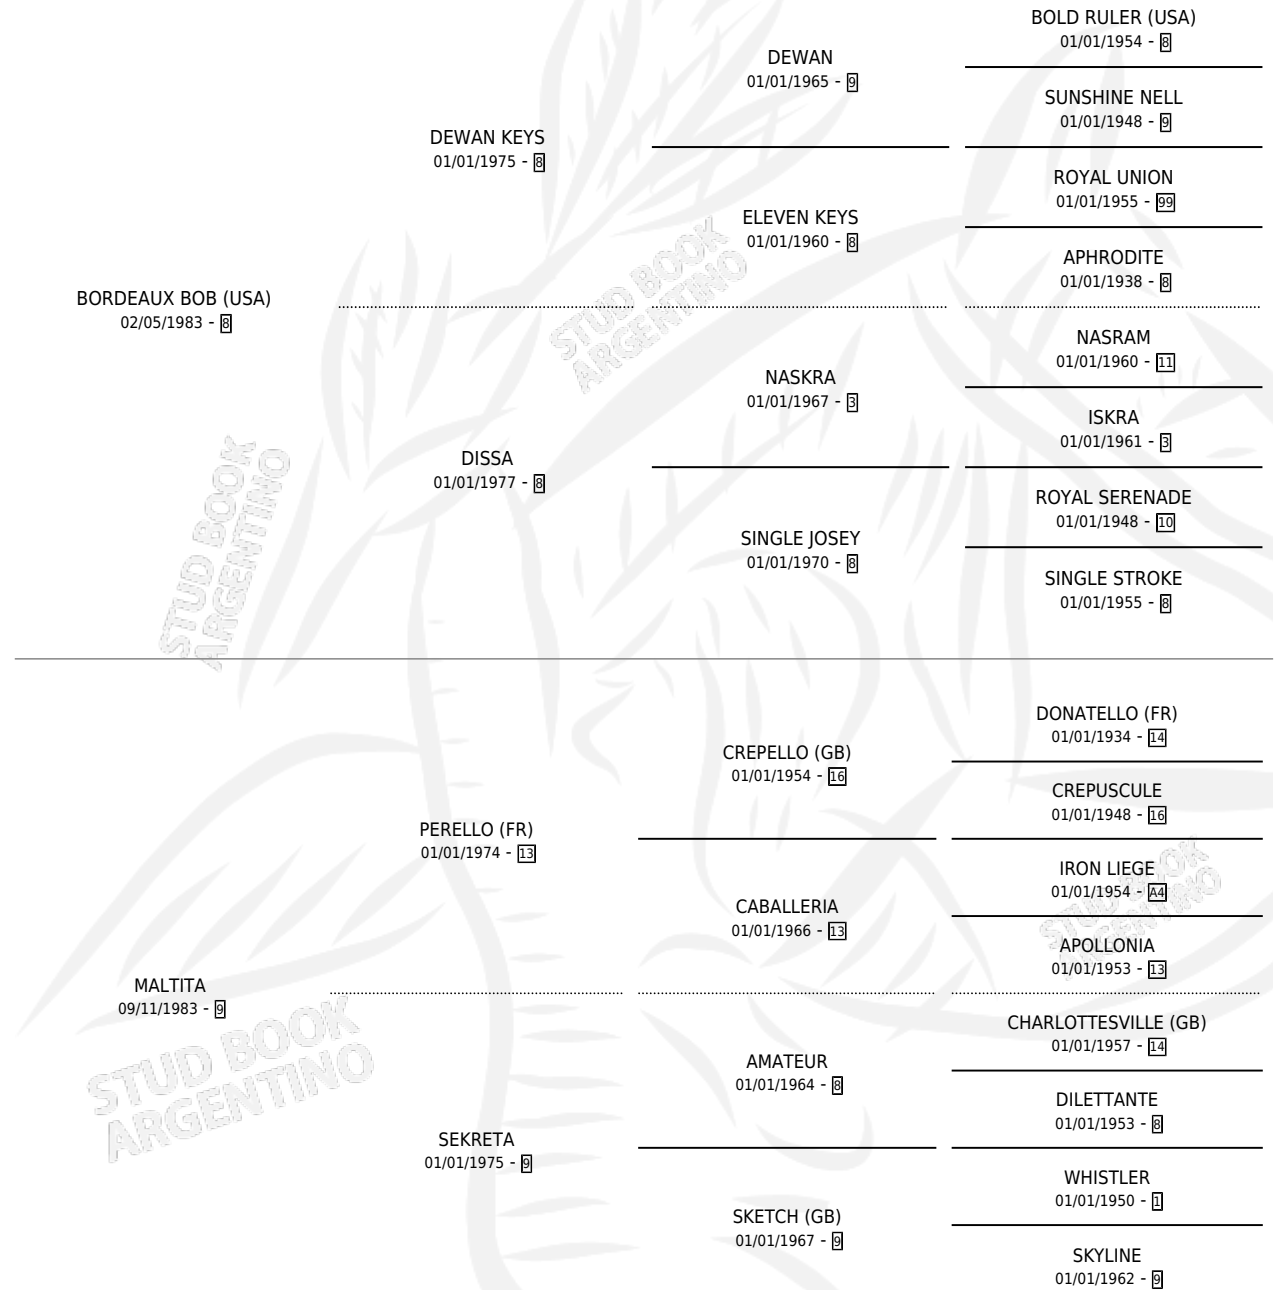

RECHUCHU

por **BORDEAUX BOB (USA)** y **MALTITA** por **PERELLO (FR)**

Argentina · Hembra · Alazan · SP · 16/10/1994
Familia 9-c · Volumen 35

ESTADO

TIPIFICACIÓN SANGUÍNEA	✓
TIPIFICACIÓN POR ADN	X
PASAPORTE	X
IDENTIFICACIÓN POR MICROCHIP	X
REPRODUCTOR	✓

Lugar de nacimiento: La Payasada

Criador: La Payasada

~

HIJOS

	MACHOS	HEMBRAS
3 NACIERON	0	3
SIN ACTUACIONES		

PEDIGREE

S

mientos 3 / Efectividad 60.00%

PADRILLO	PRODUCTO	CRIADOR	1ER SERVICIO	ÚLTIMO SERVICIO
PANTUFLERO TOM PACIFISTA	LIBREFIESTA (H A, 06/09/2003)	SIN DATO	05/10/2002	09/10/2002
RECHUCHU	∅		14/11/2001	18/11/2001
Datos oficiales del Stud Book Argentino PACIFISTA Documento generado el 05/05/2026	IMPERICIA (H A, 23/10/2001) •MURIÓ EL 20/06/2002•	SIN DATO	13/11/2000	17/11/2000
FOBIER Arg.ar	∅		27/12/1999	30/12/1999
NOCTILUCO	GARNACHA (H A, 30/11/1999) •MURIÓ EL 29/06/2000•	SIN DATO	26/12/1998	30/12/1998