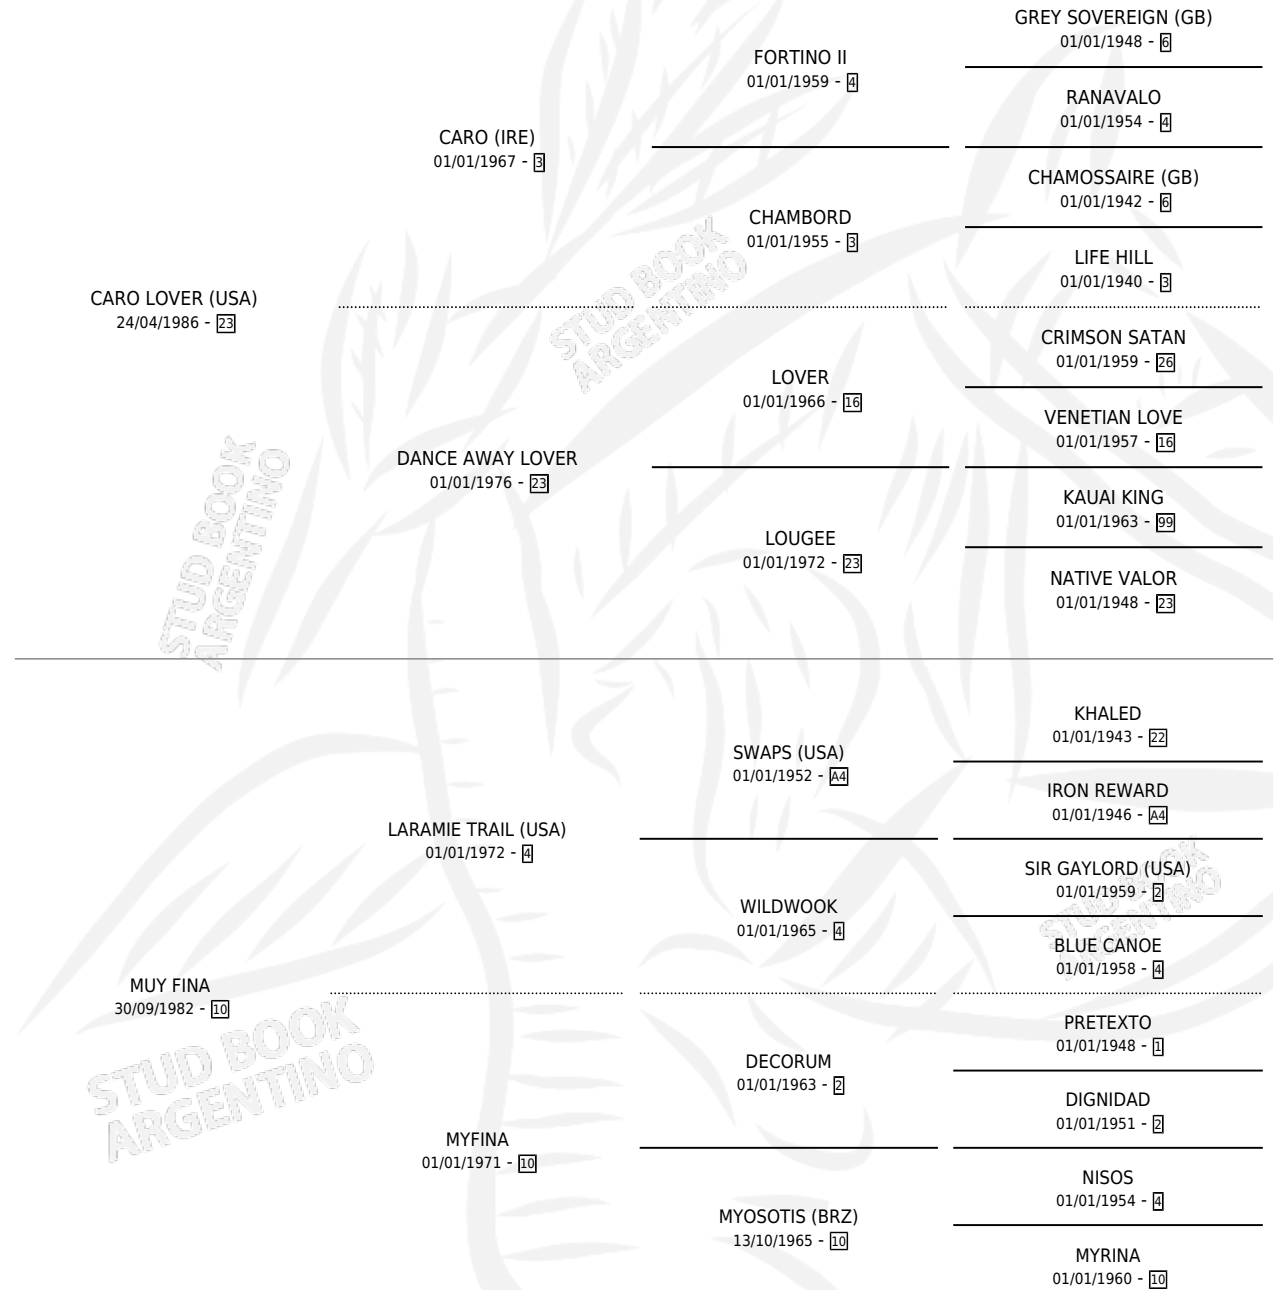

CARISSIMA MIA

por CARO LOVER (USA) y MUY FINA por LARAMIE TRAIL (USA)

Argentina · Hembra · Zaino · SP · 13/10/1994
Familia 10-b · Volumen 35

ESTADO

TIPIFICACIÓN SANGUÍNEA	X
TIPIFICACIÓN POR ADN	X
PASAPORTE	X
IDENTIFICACIÓN POR MICROCHIP	X
REPRODUCTOR	X

Lugar de nacimiento: Los Ilusos

Criador: Sin dato

PEDIGREE

CAMPAÑA

Solo carreras oficiales de Argentina

POR EDAD

EDAD	CC	1°	2°	3°	4°	5°	NP	CLC	CLG	CLCG1	CLGG1	IMPORTE	GANANCIA / CC
4 AÑOS	4	1	0	0	0	1	2	0	0	0	0	\$5,000	\$1,250
5 AÑOS	3	0	0	0	0	0	3	0	0	0	0	\$0	\$0
TOTALES	7	1	0	0	0	1	5	0	0	0	0	\$5,000	\$714
%		14.3%	0.0%	0.0%	0.0%	14.3%	71.4%	0.0%	0.0%	0.0%	0.0%		

Ganadora en San Isidro - \$5,000, a los 4 años.

POR DISTANCIA

HIPODROMO	CC	1°	2°	3°	4°	5°	NP	CLC	CLG	CLCG1	CLGG1	IMPORTE
SAN ISIDRO	6	1	0	0	0	1	4	0	0	0	0	\$5,000
1000 MTS	1	0	0	0	0	0	1	0	0	0	0	\$0
1200 MTS	3	1	0	0	0	0	2	0	0	0	0	\$5,000
1400 MTS	2	0	0	0	0	1	1	0	0	0	0	\$0
PALERMO	1	0	0	0	0	0	1	0	0	0	0	\$0
1200 MTS	1	0	0	0	0	0	1	0	0	0	0	\$0