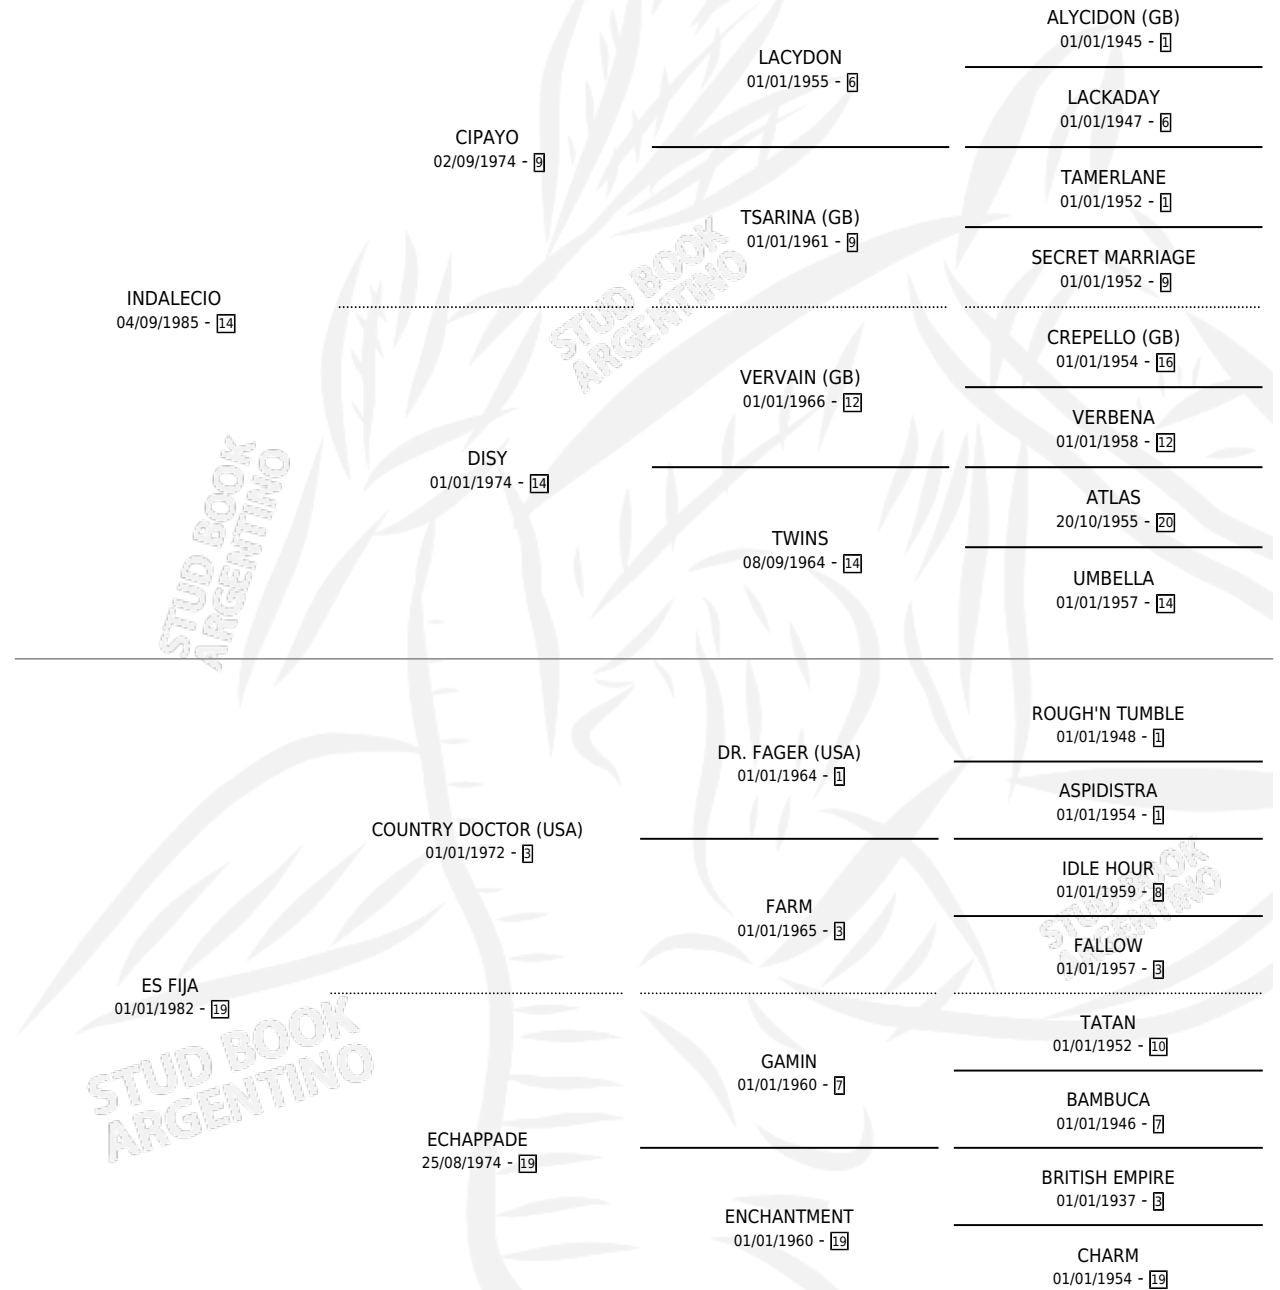

# INTRIGADO

por INDALECIO y ES FIJA por COUNTRY DOCTOR (USA)

Argentina · Macho · Zaino Doradillo · SP · 15/10/1994  
Familia 19-c · Volumen 35

## ESTADO

TIPIFICACIÓN SANGUÍNEA	✓
TIPIFICACIÓN POR ADN	X
PASAPORTE	X
IDENTIFICACIÓN POR MICROCHIP	X
REPRODUCTOR	X

**Lugar de nacimiento:** Los Ilusos

**Criador:** Sin dato

## EXPORTACIÓN / IMPORTACIÓN

FECHA	MOVIMIENTO	PAÍS
28/10/1996	EXPORTADO	PARAGUAY