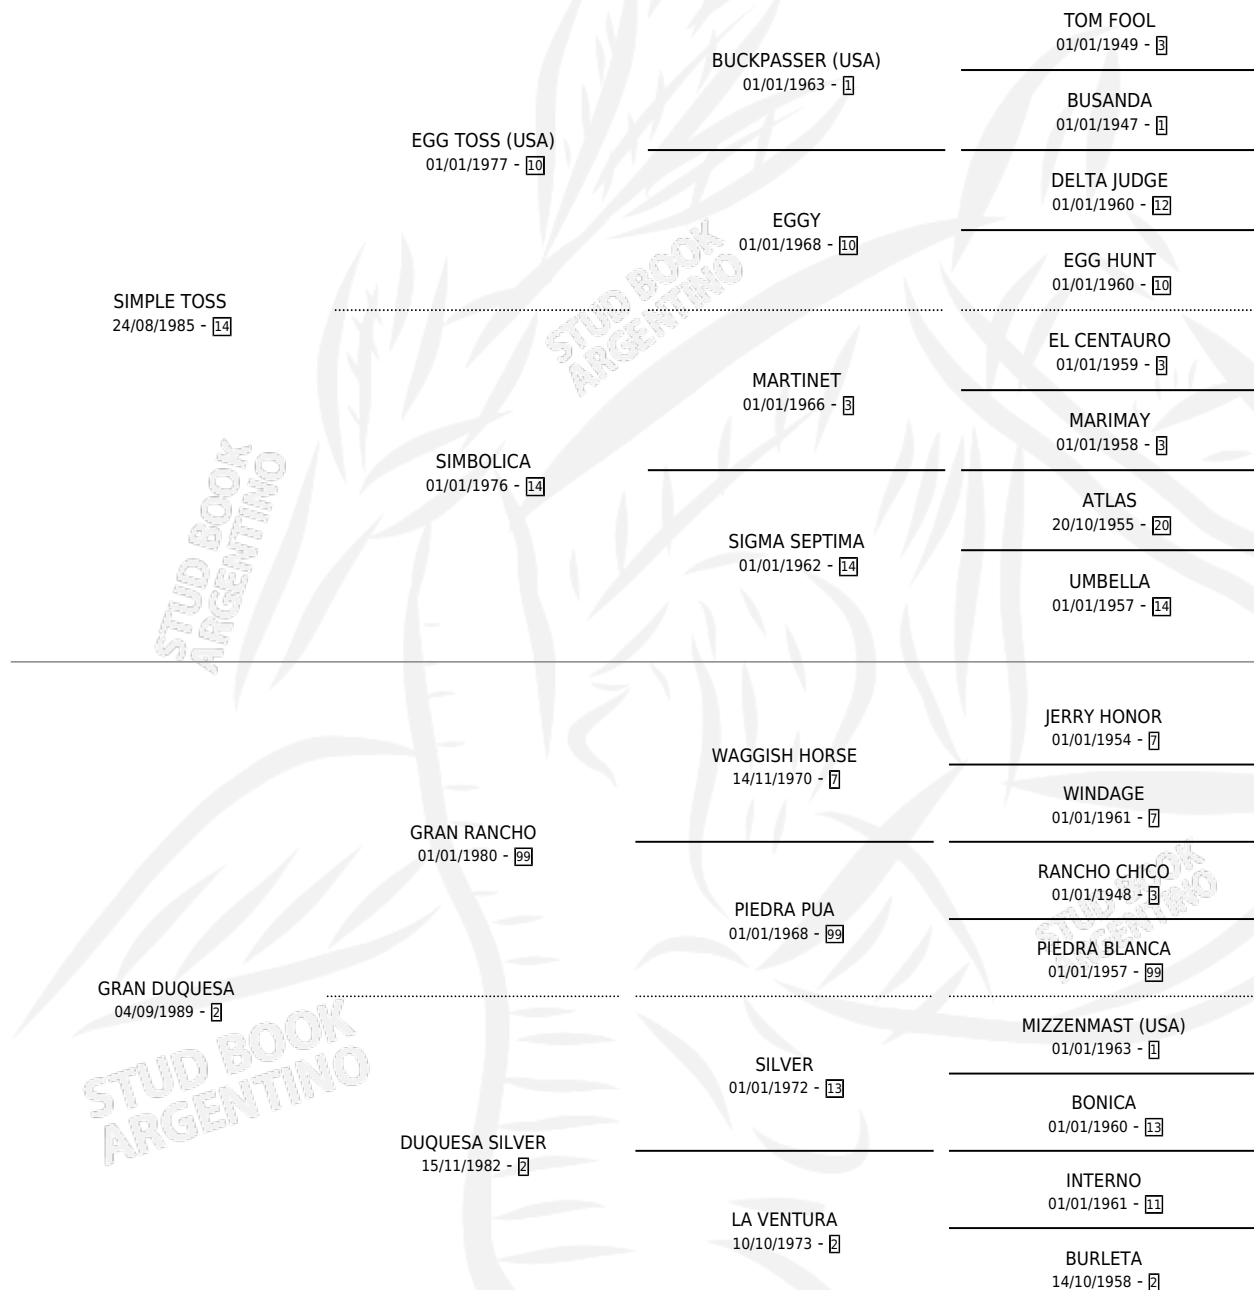

DUQUE TOSS

por SIMPLE TOSS y GRAN DUQUESA por GRAN RANCHO

Argentina · Macho · Alazan · SP · 03/11/1994
Familia 2-f · Volumen 35

ESTADO

TIPIFICACIÓN SANGUÍNEA	X
TIPIFICACIÓN POR ADN	X
PASAPORTE	X
IDENTIFICACIÓN POR MICROCHIP	X
REPRODUCTOR	X

Lugar de nacimiento: Las Dos H

Criador: Las Dos H

PEDIGREE

DUQUE TOSS

Datos oficiales del Stud Book Argentino

Documento generado el 05/05/2026

studbook.org.ar