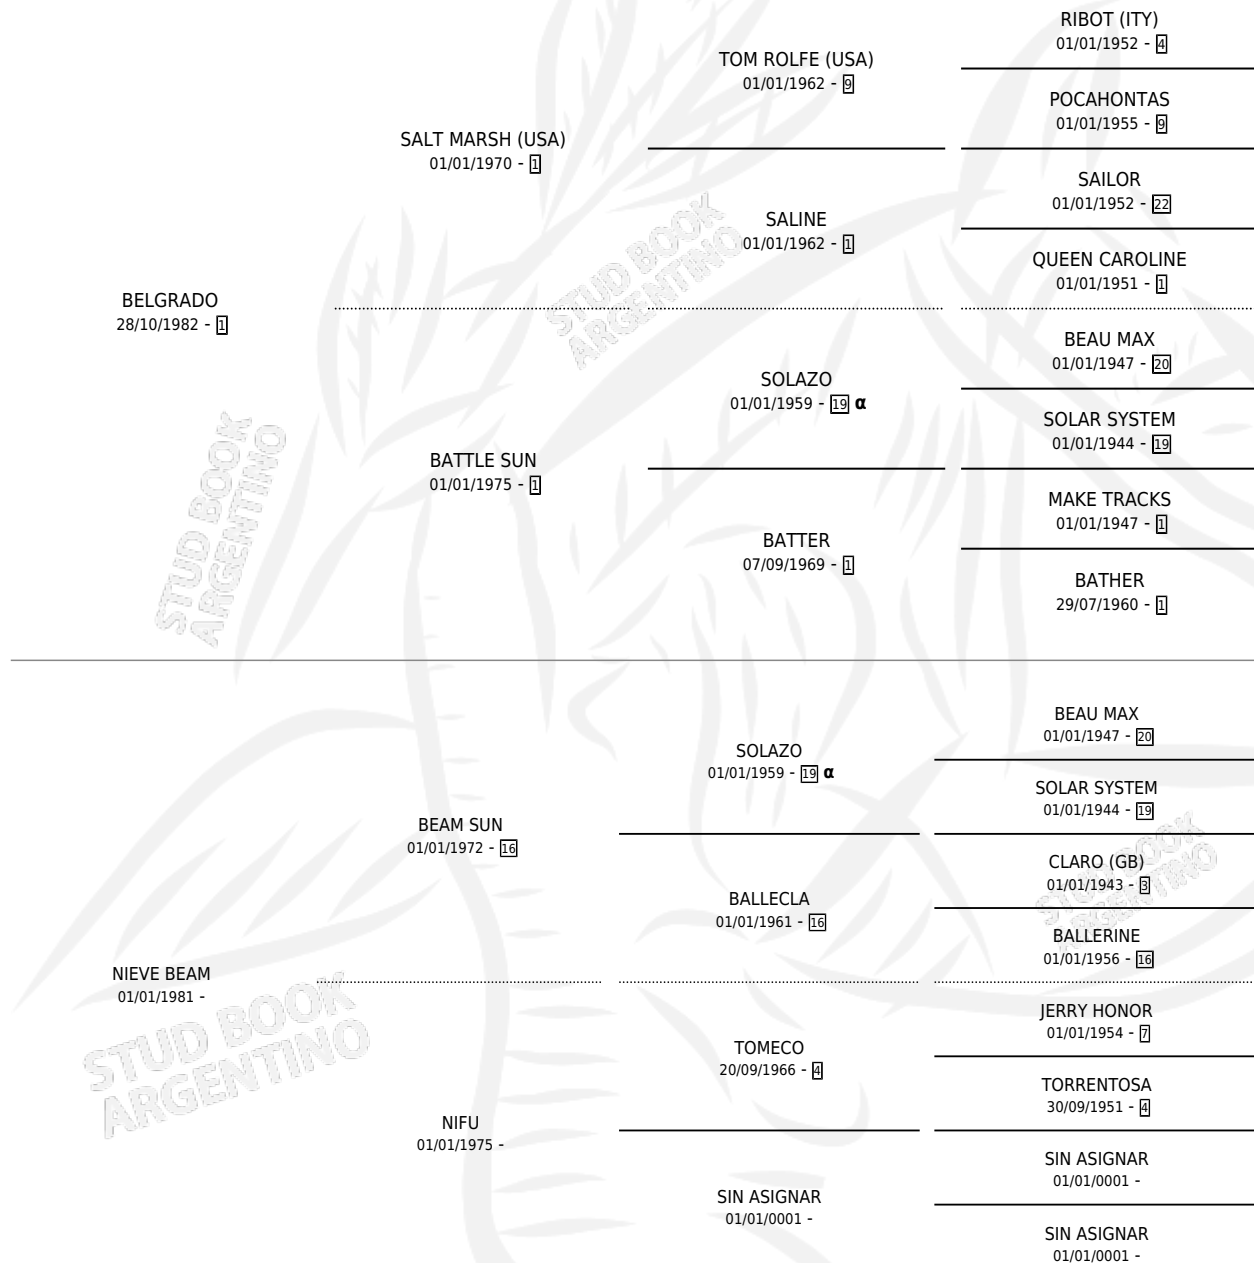

# MALSAT

por **BELGRADO** y **NIEVE BEAM** por **BEAM SUN**

Argentina · Macho · Zaino · SP · 28/10/1994  
Familia · Volumen 35

## ESTADO

TIPIFICACIÓN SANGUÍNEA	X
TIPIFICACIÓN POR ADN	X
PASAPORTE	X
IDENTIFICACIÓN POR MICROCHIP	X
REPRODUCTOR	X

**Lugar de nacimiento:** El Sereno

**Criador:** Sin dato

## PEDIGREE

INBREEDING : α