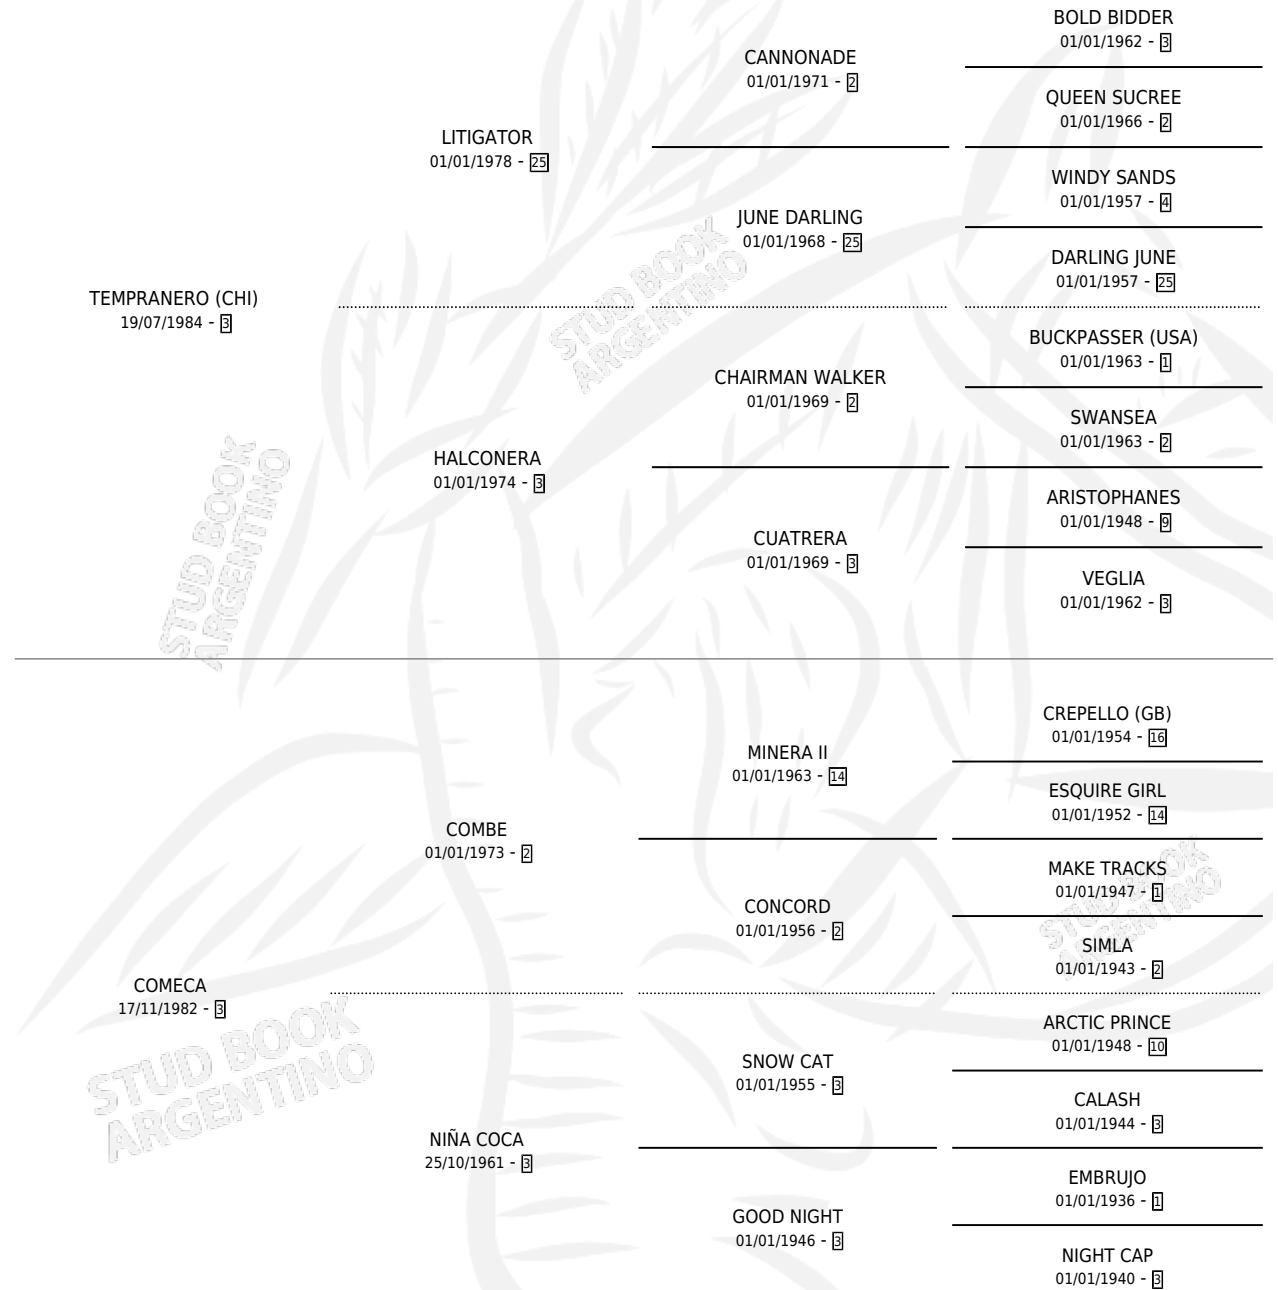

TEMADA

por **TEMPRANERO (CHI)** y **COMECA** por **COMBE**

Argentina · Hembra · Zaino · SP · 28/10/1994
Familia 3-e · Volumen 35

ESTADO

| | |
|------------------------------|---|
| TIPIFICACIÓN SANGUÍNEA | X |
| TIPIFICACIÓN POR ADN | X |
| PASAPORTE | X |
| IDENTIFICACIÓN POR MICROCHIP | X |
| REPRODUCTOR | X |

Lugar de nacimiento: El Alfalfar

Criador: El Alfalfar

PEDIGREE

TEMADA

Datos oficiales del Stud Book Argentino

Documento generado el 28/04/2026

studbook.org.ar