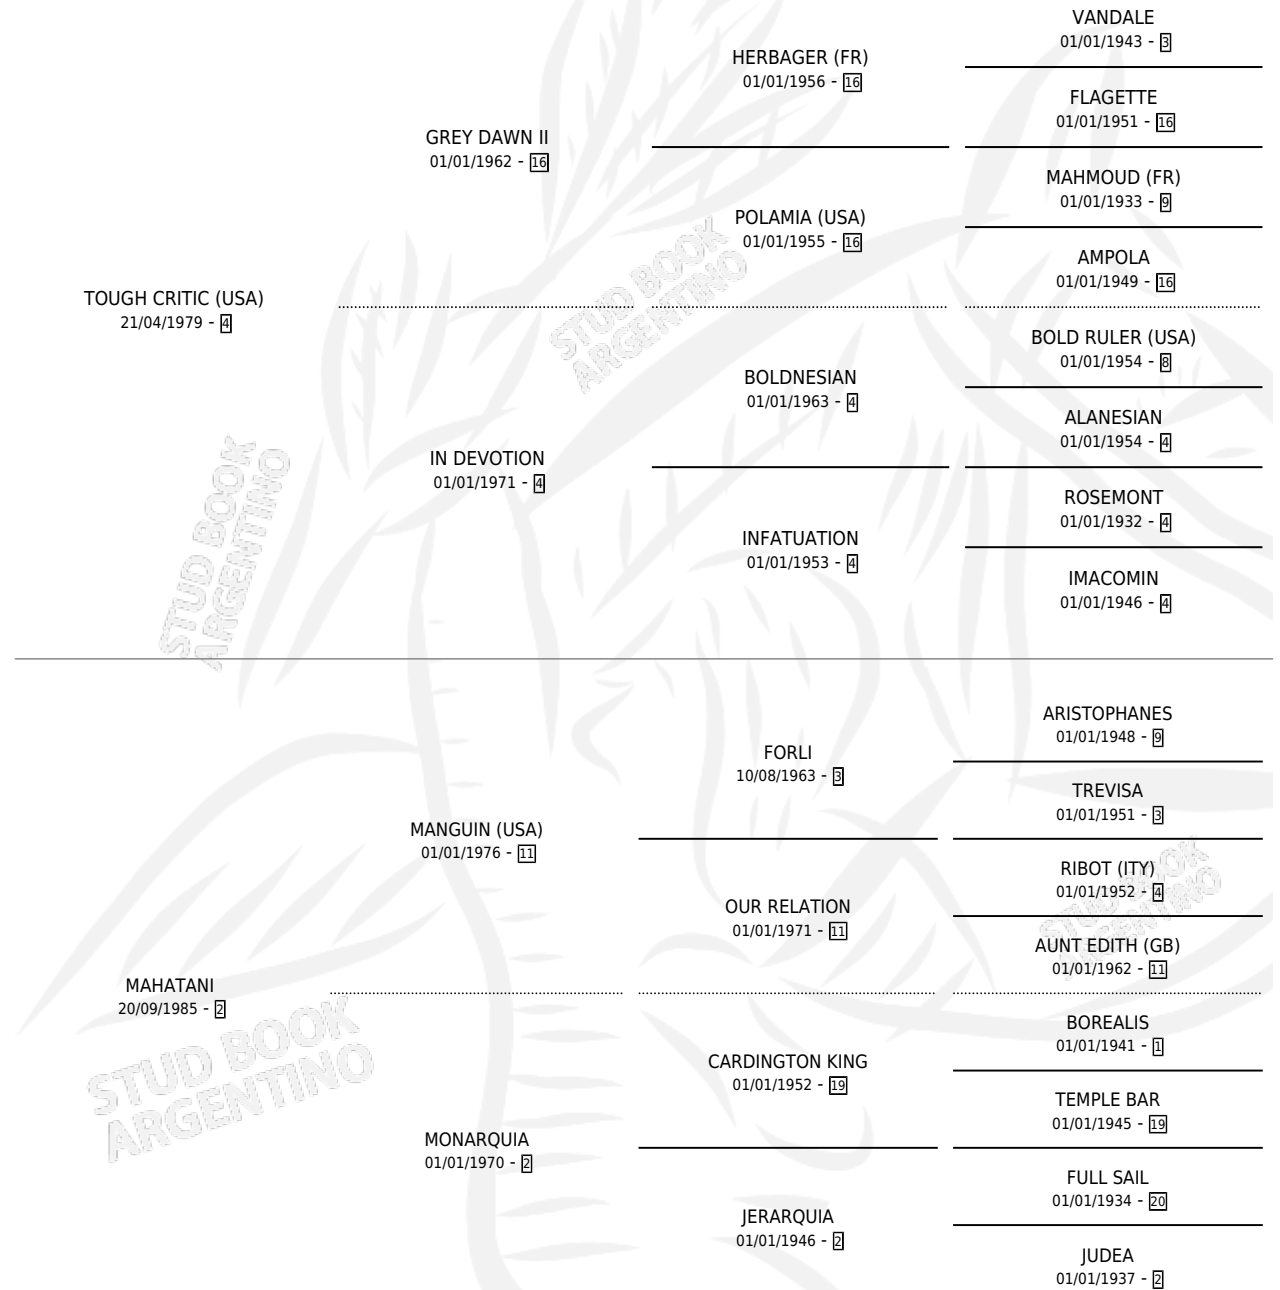

SAIS

por **TOUGH CRITIC (USA)** y **MAHATANI** por **MANGUIN (USA)**

Argentina · Hembra · Zaino · SP · 22/10/1994
Familia 2-u · Volumen 35

ESTADO

TIPIFICACIÓN SANGUÍNEA	✓
TIPIFICACIÓN POR ADN	X
PASAPORTE	X
IDENTIFICACIÓN POR MICROCHIP	X
REPRODUCTOR	X

Lugar de nacimiento: Comalal

Criador: Comalal

PEDIGREE

EXPORTACIÓN / IMPORTACIÓN

FECHA	MOVIMIENTO	PAÍS
16/12/1996	EXPORTADO	BRASIL

SAIS

Datos oficiales del Stud Book Argentino

Documento generado el 14/05/2026