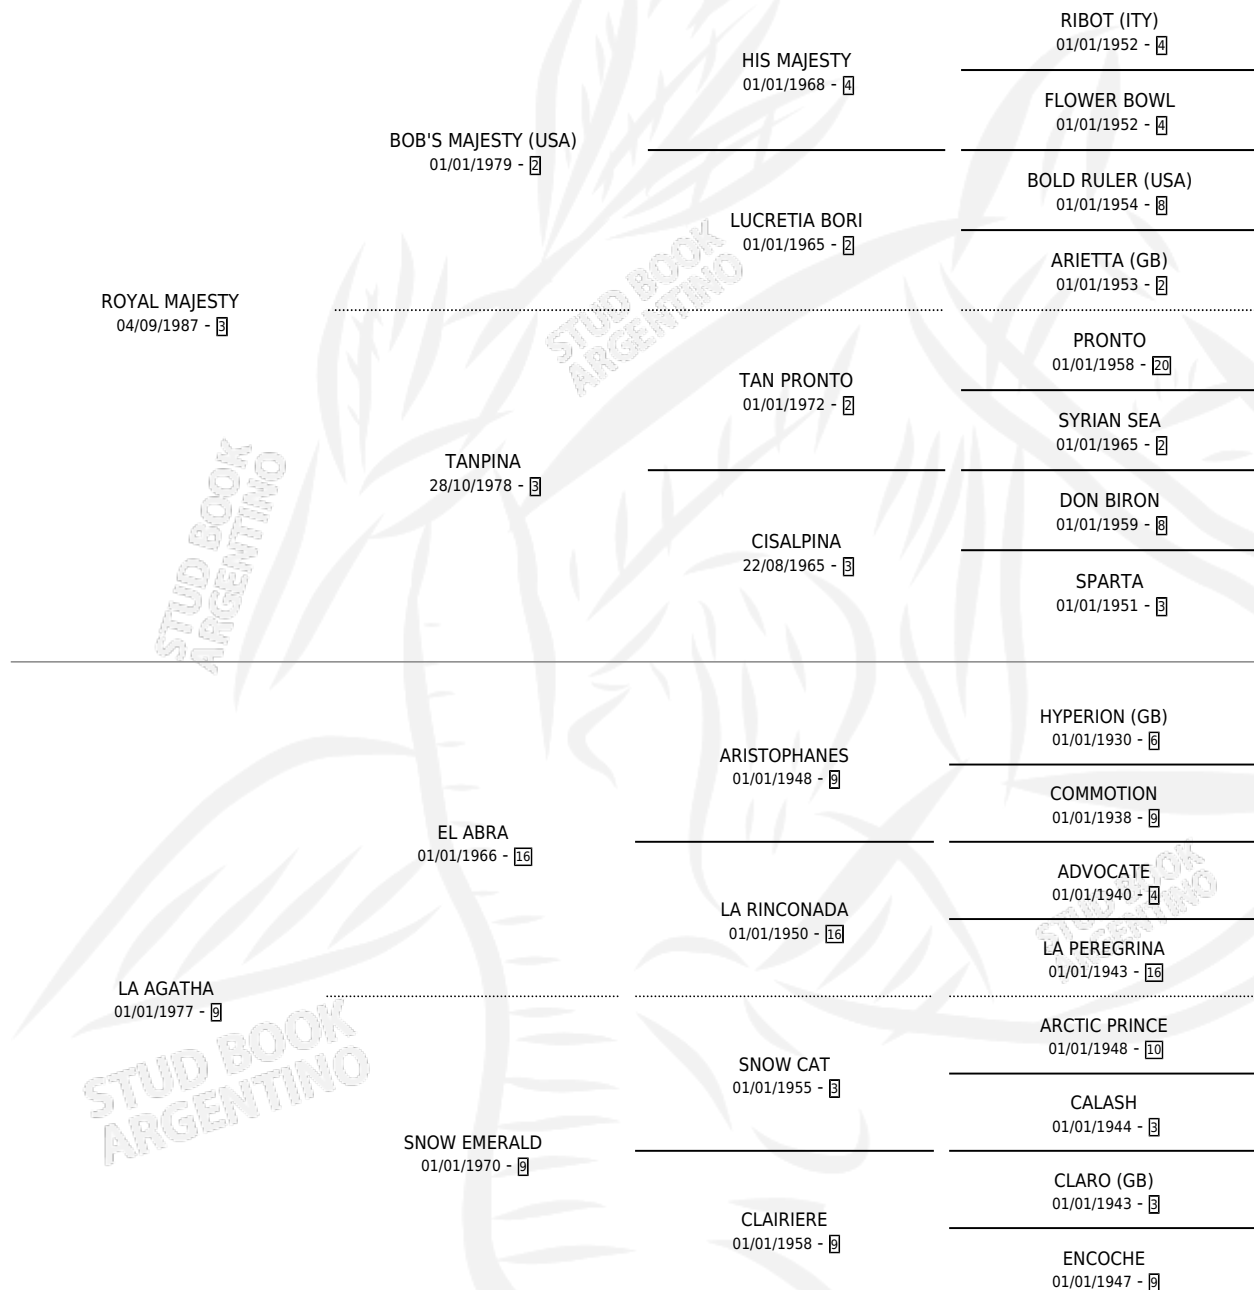

VOLAILLE

por ROYAL MAJESTY y LA AGATHA por EL ABRA

Argentina · Hembra · Alazan · SP · 08/11/1994
Familia 9-e · Volumen 35

ESTADO

TIPIFICACIÓN SANGUÍNEA	X
TIPIFICACIÓN POR ADN	X
PASAPORTE	X
IDENTIFICACIÓN POR MICROCHIP	X
REPRODUCTOR	X

Lugar de nacimiento: El Aguaribay

Criador: Sin dato

PEDIGREE

VOLAILLE

Datos oficiales del Stud Book Argentino

Documento generado el 28/04/2026

studbook.org.ar